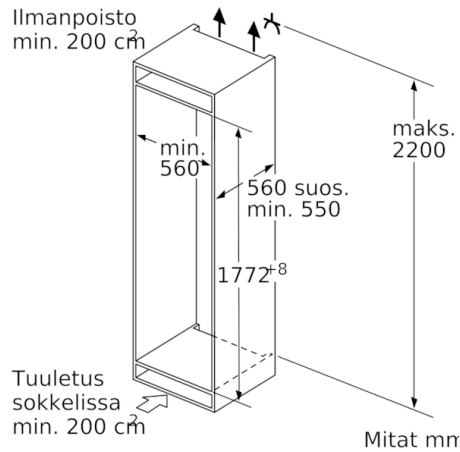

**Serie | 6, Kalustepeitteinen jääkaappi pakastinlokerolla, 177.5 x 56 cm
KIL82AF30**

Mitat mm

Kalusteiden etulevyjen sallittu maksimipaino

Asennetut kalusteovet, jotka ylittävät sallitun painon, voivat aiheuttaa saranan vaurioita ja haitata saranan toimintaa.

T: Laiteoven korkeus mukaan lukien Saranat mm:	vaimentamaton sarana, Ovi kg:	vaimennettu sarana, Ovi kg:
1500-1750	22	22

Mitat mm
Suositellut saumaraot liitteälle saranalle

	F	R	X
	16-19	0-3	2,5
	20	0-1	3
	21	0-1	3
	22	2-3	2,5
	22	0	4
		1	3,5
		2-3	3

Taulukossa suositeltuja saumarakoja on noudatettava, jotta varmistetaan laitteen ovien vapaa avautuminen ja vältetään keittiökaluksien vauriot.