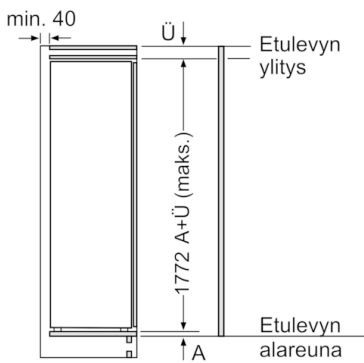

Mitat mm

Kalusteiden etulevyjen sallittu maksimipaino

Asennetut kalusteovet, jotka ylittävät sallitun painon, voivat aiheuttaa saranan vaurioita ja haitata saranan toimintaa.

T: Laiteoven korkeus mukaan lukien Saranat mm:	vaimentamaton sarana, Ovi kg:	vaimennettu sarana, Ovi kg:
1500-1750	22	22

Mitat mm
Suositellut saumaraot liitteälle saranalle

	F	R	X
	16-19	0-3	2,5
	20	0-1	3
	21	0-1	3
	22	2-3	2,5
	22	0	4
		1	3,5
		2-3	3

Taulukossa suositeltuja saumarakoja on noudatettava, jotta varmistetaan laitteen ovien vapaa avautuminen ja vältetään keittiökaluksien vauriot.