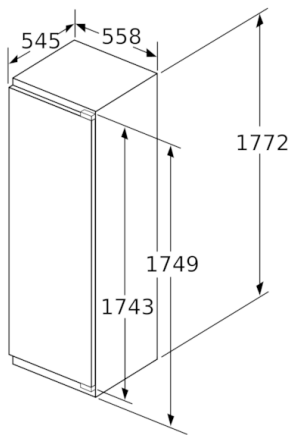

Tekniset tiedot

- Säädettävät jalat edessä, pyörät takana
- Oven käteisyys: aukeaa oikealle, avausuunta vaihdettavissa

**Serie | 6, Kalustepeitteinen jääkaappi pakastinlokerolla, 177.5 x 56 cm
KIL82AF30**