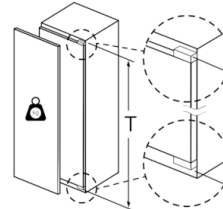

Tekniset tiedot

- Säädettävät jalat edessä, pyörät takana
- Oven käteisyys: aukeaa oikealle, avausuunta vaihdettavissa

**Serie | 6, Kalustepeitteinen jääkaappi pakastinlokerolla, 177.5 x 56 cm
KIL82AF30**

Mitat mm

Mitat mm

Mitat mm

Kalusteiden etulevyjen sallittu maksimipaino

Asennetut kalusteovet, jotka ylittävät sallitun painon, voivat aiheuttaa saranan vaurioita ja haitata saranan toimintaa.

| T: Laiteoven korkeus mukaan lukien Saranat mm: | vaimentamaton sarana, Ovi kg: | vaimennettu sarana, Ovi kg: |
|---|----------------------------------|--------------------------------|
| 1500-1750 | 22 | 22 |