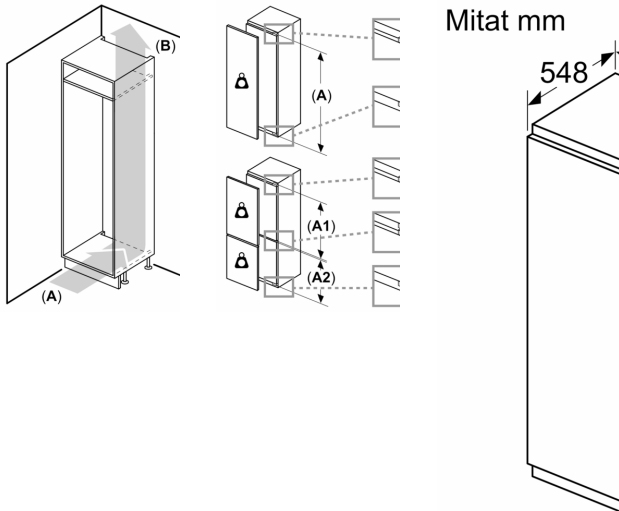

- Pakastimen tilavuus: 34 l
- Pakastuskapasiteetti / vrk: 2.5 kg
- 1 Kannellinen hylly
- Lämpötilan nousuaika: 18 h

Mitat

- Mitat (K x L x S): 177 x 56 x 55 cm

Tekniset tiedot

- Oven kätisyys: aukeaa oikealle, avausuunta vaihdettavissa
- Säädettävät jalat edessä, pyörät takana
- Jännite 220-240 V.
- Virtajohdon pituus: 230 cm

Varusteet

- vahvistetut saranatuet
- munapidike Jääpalalokero

178 cm

Ympäristö ja Turvallisuus

Asennus

YLEISET TIEDOT

**Serie 6, Integroitava jääkaappi
pakastelokerolla, 177.5 x 56 cm,
pehmeästi sulkeutuva litteä sarana
KIL82ADD0**

Mitat mm

Ilmanpoisto
min. 200 cm²

Tuuletus
sokkelissa
min. 200 cm²

Mitat mm
Suositellut sa

Taulukossa s
noudatettava
ovien vapaa
keittiökaluste