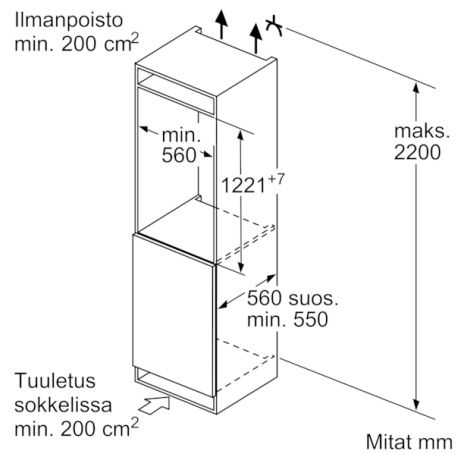

**Serie | 4, Kalustepeitteinen jääkaappi
pakastinlokerolla, 122.5 x 56 cm
KIL42VF30**

**Jääkaappi jonka MultiBox-vihanneslaatikko
aaltoilevalla pohjalla suojaa kasviksia ja
hedelmiä.**

Suorituskyky ja kulutus

Jääkaappiosa

- Jääkaapin käyttötilavuus 180 l
- MultiBox-laatikko uritetulla pohjalla on ihanteellinen hedelmien ja vihannesten säilytykseen.
- LED-valaistus jääkaapissa

Pakastinosa

- ****-pakastin: käyttötilavuus 15 l
- Pakastusteho: 2.4 kg/vrk
- Säilyvyys sähkökatkon aikana: 13 tuntia

Tekniset tiedot

- Oven kätisyys: aukeaa oikealle, avaussuunta vaihdettavissa

Serie | 4, Kalustepeitteinen jääkaappi pakastinlokerolla, 122.5 x 56 cm KIL42VF30

Mitat mm
Suositellut saumarat litteälle saranalle

F	R	X
16-19	0-3	2,5
20	0-1	3
	2-3	2,5
21	0-1	3
	2-3	2,5
22	0	4
	1	3,5
	2-3	3

Taulukossa suositeltuja saumarakoja on noudatettava, jotta varmistetaan laitteen ovien vapaa avautuminen ja vältetään keittiökalusteiden vauriot.