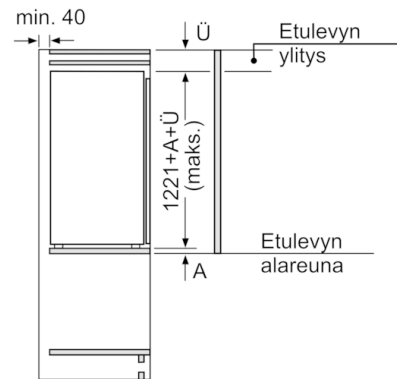

Tekniset tiedot

- Oven kätisyys: aukeaa oikealle, avaussuunta vaihdettavissa

Serie | 4, Kalustepeitteinen jääkaappi pakastinlokerolla, 122.5 x 56 cm KIL42VF30

Mitat mm
Suositellut saumarat litteälle saranalle

F	R	X
16-19	0-3	2,5
20	0-1	3
	2-3	2,5
21	0-1	3
	2-3	2,5
22	0	4
	1	3,5
	2-3	3

Taulukossa suositeltuja saumarakoja on noudatettava, jotta varmistetaan laitteen ovien vapaa avautuminen ja vältetään keittiökalusteiden vauriot.

Mitat mm

Mitat mm