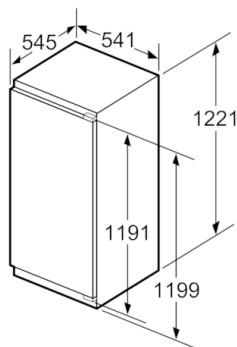

Tekniset tiedot

- Oven kätisyys: aukeaa oikealle, avaussuunta vaihdettavissa

Serie | 4, Kalustepeitteinen jääkaappi pakastinlokerolla, 122.5 x 56 cm KIL42VF30

Mitat mm
Suositellut saumarat litteälle saranalle

F	R	X
16-19	0-3	2,5
20	0-1	3
	2-3	2,5
21	0-1	3
	2-3	2,5
22	0	4
	1	3,5
	2-3	3

Taulukossa suositeltuja saumarakoja on noudatettava, jotta varmistetaan laitteen ovien vapaa avautuminen ja vältetään keittiökalusteiden vauriot.