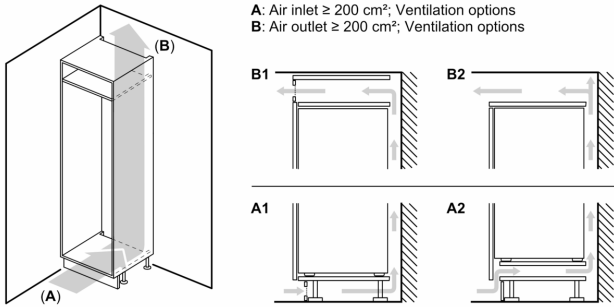

Jääkaappiosa

- 7 turvalasihyllyä, joista 6 korkeudeltaan säädettävissä.
- kromattu pulloteline
- 5 ovihyllyä

Tuoresäilytys

- VitaFresh pro 0°C -laatikko säädettävällä ilmankosteudella pitää hedelmät ja vihannekset vitamiinipitoisina ja tuoreina jopa 3 kertaa pidempään.

Mitat

- Mitat (K x L x S): 177 x 56 x 55 cm
- Asennusmitat: (H x B x T): 177.5 cm x 56.0 cm x 55.0 cm

Tekniset tiedot

- Helppo asentaa
- Virtajohdon pituus: 230 cm
- Oven käätisyys: aukeaa oikealle, avausuunta vaihdettavissa
- Jännite 220-240 V.

Varusteet

- vahvistetut saranatuet
- pullopidike ovihyllyssä munapidike

Serie 8, Integroitava jääkaappi, 177.5 x 56 cm, pehmeästi sulkeutuva litteä sarana KIF81HOD0

Mitat mm

Mitat mm

Kalusteiden etulevyjen sallittu maksimipaino