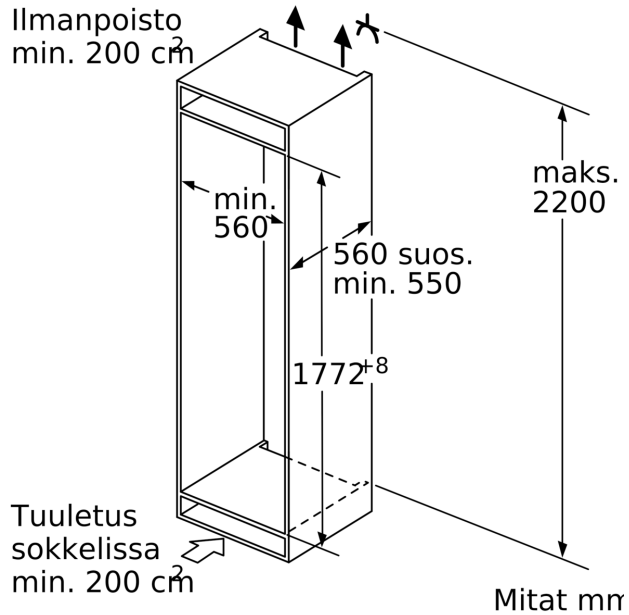

Jääkaappiosa

- 7 turvalasihyllyä, joista 6 korkeudeltaan säädettävissä.
- kromattu pulloteline
- 5 ovihyllyä

Tuoresäilytys

- VitaFresh pro 0°C -laatikko säädettävällä ilmankosteudella pitää hedelmät ja vihannekset vitamiinipitoisina ja tuoreina jopa 3 kertaa pidempään.

Mitat

- Mitat (K x L x S): 177 x 56 x 55 cm
- Asennusmitat: (H x B x T): 177.5 cm x 56.0 cm x 55.0 cm

Tekniset tiedot

- Helppo asentaa
- Virtajohdon pituus: 230 cm
- Oven käätisyys: aukeaa oikealle, avausuunta vaihdettavissa
- Jännite 220-240 V.

Varusteet

- vahvistetut saranatuet
- pullopidike ovihyllyssä munapidike

Serie 8, Integroitava jääkaappi, 177.5 x 56 cm, pehmeästi sulkeutuva litteä sarana KIF81HOD0

Mitat mm

Mitat mm

Kalusteiden etulevyjen sallittu maksimipaino