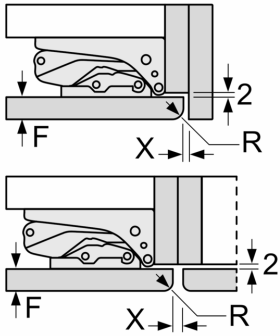

Mitat mm
Suositellut saumaraot litteälle saranalle

F	R	X
16-19	0-3	2,5
20	0-1	3
	2-3	2,5
21	0-1	3
	2-3	2,5
22	0	4
	1	3,5
	2-3	3

Taulukossa suositeltuja saumarakoja on noudatettava, jotta varmistetaan laitteen ovien vapaa avautuminen ja vältetään keittiökalusteiden vauriot.