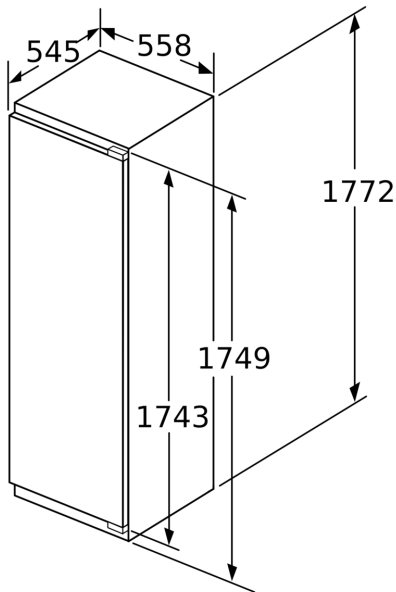

Mitat

- Mitat (K x L x S): 177 x 56 x 55 cm
- Asennusmitat: (H x B x T): 177.5 cm x 56.0 cm x 55.0 cm

Tekniset tiedot

- Helppo asentaa
- Virtajohdon pituus: 230 cm
- Oven käätisyys: aukeaa oikealle, avausuunta vaihdettavissa
- Jännite 220-240 V.

Varusteet

- vahvistetut saranatuet
- pullopidike ovihyllyssä munapidike

Serie 8, Integroitava jääkaappi, 177.5 x 56 cm, pehmeästi sulkeutuva litteä sarana KIF81HOD0

Mitat mm

Mitat mm

Kalusteiden etulevyjen sallittu maksimipaino