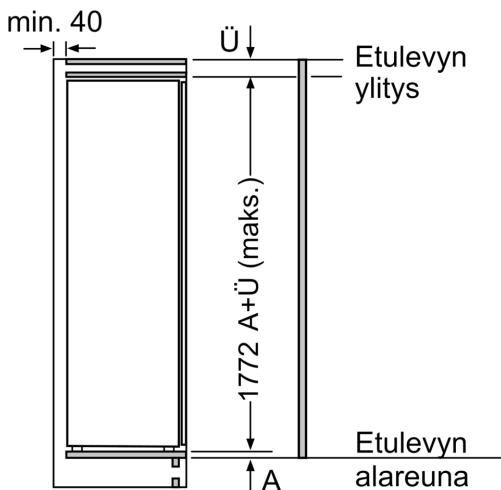

Mitat

- Mitat (K x L x S): 177 x 56 x 55 cm
- Asennusmitat: (H x B x T): 177.5 cm x 56.0 cm x 55.0 cm

Tekniset tiedot

- Helppo asentaa
- Virtajohdon pituus: 230 cm
- Oven käätisyys: aukeaa oikealle, avausuunta vaihdettavissa
- Jännite 220-240 V.

Varusteet

- vahvistetut saranatuet
- pullopidike ovihyllyssä munapidike

Serie 8, Integroitava jääkaappi, 177.5 x 56 cm, pehmeästi sulkeutuva litteä sarana KIF81HOD0

Mitat mm

Mitat mm

Kalusteiden etulevyjen sallittu maksimipaino