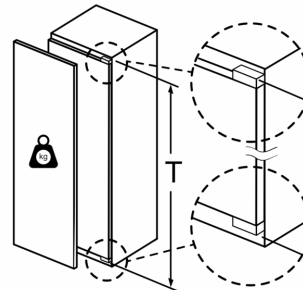

Mitat

- Mitat (K x L x S): 177 x 56 x 55 cm
- Asennusmitat: (H x B x T): 177.5 cm x 56.0 cm x 55.0 cm

Tekniset tiedot

- Helppo asentaa
- Virtajohdon pituus: 230 cm
- Oven käätisyys: aukeaa oikealle, avausuunta vaihdettavissa
- Jännite 220-240 V.

Varusteet

- vahvistetut saranatuet
- pullopidike ovihyllyssä munapidike

Serie 8, Integroitava jääkaappi, 177.5 x 56 cm, pehmeästi sulkeutuva litteä sarana KIF81HOD0

Mitat mm

Mitat mm

Kalusteiden etulevyjen sallittu maksimipaino