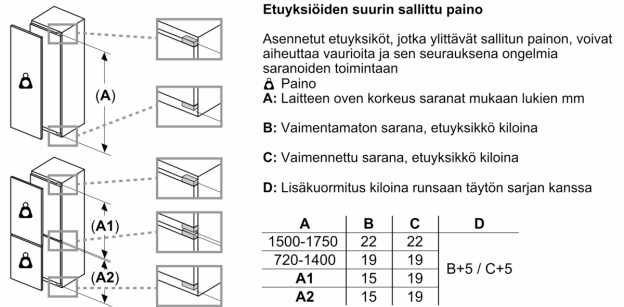

Mitat

- Mitat (K x L x S): 177 x 56 x 55 cm
- Asennusmitat: (H x B x T): 177.5 cm x 56.0 cm x 55.0 cm

Tekniset tiedot

- Helppo asentaa
- Virtajohdon pituus: 230 cm
- Oven käätisyys: aukeaa oikealle, avausuunta vaihdettavissa
- Jännite 220-240 V.

Varusteet

- vahvistetut saranatuet
- pullopidike ovihyllyssä munapidike

Serie 8, Integroitava jääkaappi, 177.5 x 56 cm, pehmeästi sulkeutuva litteä sarana KIF81HOD0

Mitat mm

Mitat mm

Kalusteiden etulevyjen sallittu maksimipaino