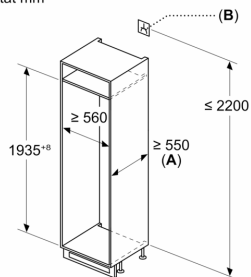

Mitat

- Mitat (K x L x S): 194 x 56 x 55 cm
- Asennusmitat: (H x B x T): 194.0 cm x 56.0 cm x 55.0 cm

Tekniset tiedot

- Litteä sarana
- Oven kätisyys: aukeaa oikealle, avaussuunta vaihdettavissa
- Säädettävät jalat edessä, pyörät takana
- Virtajohdon pituus: 230 cm
- Jännite 220-240 V.

Varusteet

- munapidike
- Jääpalalokero

iQ300, Integroitava jääkaappipakastin, 193.5 x 55.8 cm, litteät saranat KI96NVFD0

Mittapiirustukset

Etuyksiöiden suurin sallittu paino

Asennetut etuyksiöt, jotka ylittävät sallitun painon, voivat aiheuttaa vaurioita ja sen seurauksena ongelmia saranoiden toimintaan

Δ Paino
 A: Laitteen oven korkeus saranat mukaan lukien mm
 B: Vaimentamaton sarana, etuyksikkö kiloina
 C: Vaimennettu sarana, etuyksikkö kiloina
 D: Lisäkuormitus kiloina runsaan täytön sarjan kanssa

A	B	C	D
1500-1750	22	22	
720-1400	19	19	B+5 / C+5
A1	15	19	
A2	15	19	

Mitat mm

Mittapiirustukset

Mitat mm

A: ≥ 560 mm (suositeltu)

B: Pistorasia

Mitat mm

Suosittelut saumaraot litteälle saranalle