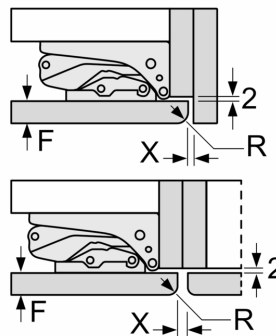

Mitat

- Mitat (K x L x S): 194 x 56 x 55 cm
- Asennusmitat: (H x B x T): 194.0 cm x 56.0 cm x 55.0 cm

Tekniset tiedot

- Litteä sarana
- Oven kätisyys: aukeaa oikealle, avaussuunta vaihdettavissa
- Säädettävät jalat edessä, pyörät takana
- Virtajohdon pituus: 230 cm
- Jännite 220-240 V.

A	B	C	D
1500-1750	22	22	
720-1400	19	19	B+5 / C+5
A1	15	19	
A2	15	19	

Mitat mm

Mittapiirustukset

Mitat mm

A: ≥ 560 mm (suositeltu)

B: Pistorasia

Mitat mm

Suosittelut saumaraot litteälle saranalle

F	R	X
16-19	0-3	2,5
20	0-1	3
	2-3	2,5
21	0-1	3
	2-3	2,5
22	0	4
	1	3,5
	2-3	3

Taulukossa suositeltuja saumarakoja on noudatettava, jotta varmistetaan laitteen ovien vapaa avautuminen ja vältetään keittiökalusteiden vauriot.