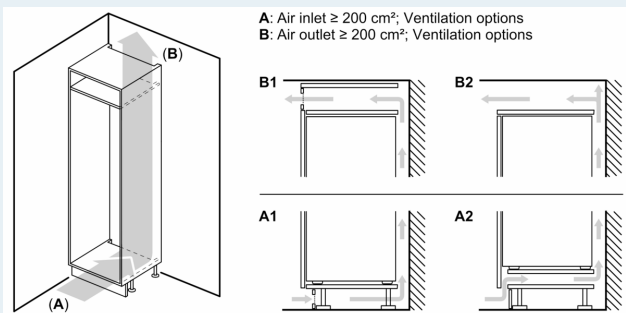

Mitat

- Mitat (K x L x S): 194 x 56 x 55 cm
- Asennusmitat: (H x B x T): 194.0 cm x 56.0 cm x 55.0 cm

Tekniset tiedot

- Litteä sarana
- Oven kätisyys: aukeaa oikealle, avaussuunta vaihdettavissa
- Säädettävät jalat edessä, pyörät takana
- Virtajohdon pituus: 230 cm
- Jännite 220-240 V.

Varusteet

- munapidike
- Jääpalalokero

iQ300, Integroitava jääkaappipakastin, 193.5 x 55.8 cm, litteät saranat KI96NVFD0

Mittapiirustukset

Etuyksiöiden suurin sallittu paino

Asennetut etuyksiöt, jotka ylittävät sallitun painon, voivat aiheuttaa vaurioita ja sen seurauksena ongelmia saranoiden toimintaan