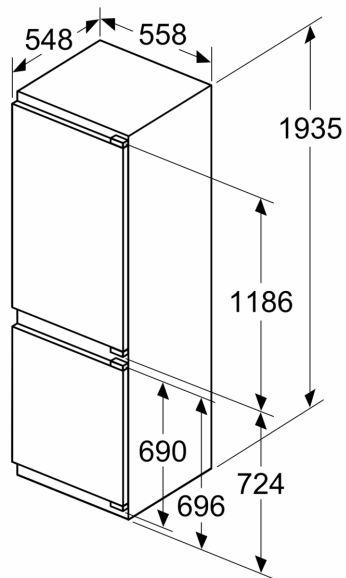

Mitat

- Mitat (K x L x S): 194 x 56 x 55 cm
- Asennusmitat: (H x B x T): 194.0 cm x 56.0 cm x 55.0 cm

Tekniset tiedot

- Litteä sarana
- Oven kätisyys: aukeaa oikealle, avaussuunta vaihdettavissa
- Säädettävät jalat edessä, pyörät takana
- Virtajohdon pituus: 230 cm
- Jännite 220-240 V.

Varusteet

- munapidike
- Jääpalalokero

iQ300, Integroitava jääkaappipakastin, 193.5 x 55.8 cm, litteät saranat KI96NVFD0

Mittapiirustukset

Etuyksiöiden suurin sallittu paino

Asennetut etuyksiöt, jotka ylittävät sallitun painon, voivat aiheuttaa vaurioita ja sen seurauksena ongelmia saranoiden toimintaan

A	B	C	D
1500-1750	22	22	
720-1400	19	19	B+5 / C+5
A1	15	19	
A2	15	19	

Mitat mm

Mittapiirustukset

Mitat mm

A: ≥ 560 mm (suositeltu)

B: Pistorasia

Mitat mm

Suosittelut saumaraot litteälle saranalle