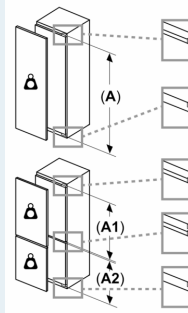

Tekniset tiedot

- Litteä sarana
- Oven kätisyys: aukeaa oikealle, avaussuunta vaihdettavissa
- Säädettävät jalat edessä, pyörät takana
- Virtajohdon pituus: 230 cm
- Jännite 220-240 V.

Varusteet

- munapidike
- Jääpalalokero

iQ300, Integroitava
 jääkaappipakastin, 193.5 x 55.8
 cm, litteät saranat
 KI96NSFD0

Mittapiirustukset

C: Etupaneeli
 D: Etupaneeli

Mitat mm
 Suositellut sa

Taulukossa s
 noudatettava
 ovien vapaa
 keittiökaluste