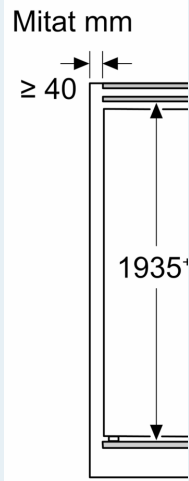

Tekniset tiedot

- Litteä sarana
- Oven kätisyys: aukeaa oikealle, avaussuunta vaihdettavissa
- Säädettävät jalat edessä, pyörät takana
- Virtajohdon pituus: 230 cm
- Jännite 220-240 V.

Varusteet

- munapidike
- Jääpalalokero

iQ300, Integroitava
 jääkaappipakastin, 193.5 x 55.8
 cm, litteät saranat
 KI96NSFD0

Mittapiirustukset

C: Etupaneeli
 D: Etupaneeli

Mitat mm
 Suositellut sa

Taulukossa s
 noudatettava
 ovien vapaa
 keittiökaluste