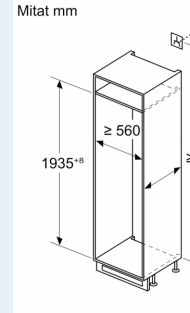

Tuotekuvaus

Tekniset tiedot

Energialuokka:	D
Keskimääräinen vuosittainen energiankulutus kilowattia tunnissa per vuosi (kWh/vuosi) (EU) 2017/1369:	184 kWh/annum
Pakastuslokeroiden tilavuus:	75 l
Jäähdytyslokeroiden tilavuus:	215 l
Äänitaso:	34 dB(A) re 1 pW
Ilmaan leviävän äänipäästöluokka:	B
Asennustapa:	Kalusteeseen sijoitettava
Ovilevyn asennusmahdollisuus:	Mahdollinen lisävarusteena
Korkeus:	1935 mm
Leveys:	558 mm
Syvyys:	548 mm
Tarvittava asennustila (K x L x S):	1940 x 560 x 550 mm
Nettopaino:	60.9 kg
Tarvittava sulake:	10 A
Oven sarana:	oikealle, kätisyys vaihdettavissa
Jännite:	220-240 V
Taajuus:	50 Hz
Virtajohdon pituus:	230.0 cm
Kompressorien määrä:	1
Kylmäjärjestelmien määrä:	2
Tuuletin jääkaapissa:	Ei
Vaihdettava oven saranointi:	On
Säädettävien hyllyjen määrä jääkaapissa:	4
Pullohyllyt:	On
Automaattisulatus:	Pakastin
Asennustapa:	Kalustepeitteinen

Pakastinosa

- Pakastimen tilavuus: 75 l
- Pakastuskapasiteetti / vrk: 8 kg
- Lämpötilan nousuaika: 11 h
- 3 pakastuslaatikkoa läpinäkyvällä etuosalla
- Sisävalaistus pakastimessa: ei ole

Mitat

- Mitat (K x L x S): 194 x 56 x 55 cm
- Asennusmitat: (H x B x T): 194.0 cm x 56.0 cm x 55.0 cm

Tekniset tiedot

- Litteä sarana
- Oven kätisyys: aukeaa oikealle, avaussuunta vaihdettavissa
- Säädettävät jalat edessä, pyörät takana
- Virtajohdon pituus: 230 cm
- Jännite 220-240 V.

Varusteet

- munapidike
- Jääpalalokero

iQ300, Integroitava
 jääkaappipakastin, 193.5 x 55.8
 cm, litteät saranat
 KI96NSFD0

Mittapiirustukset

C: Etupaneeli
 D: Etupaneeli

Mitat mm
 Suositellut sa

Taulukossa s
 noudatettava
 ovien vapaa
 keittiökaluste