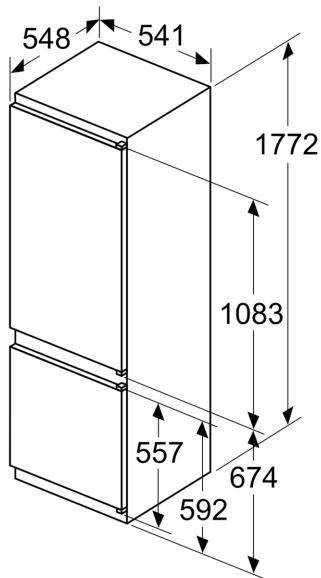

Mitat

- Mitat (K x L x S): 177 x 54 x 55 cm
- Asennusmitat: (H x B x T): 177.5 cm x 56.0 cm x 55.0 cm

Tekniset tiedot

- Oven kätisyys: aukeaa oikealle, avaussuunta vaihdettavissa

**iQ300, Integroitava
jääkaappipakastin, 177.2 x 54.1
cm, liukusaranat
KI87VVSE0**

Mittapiirustukset

Mitat mm

Ilmanpoisto
min. 200 cm²

Tuuletus
sokkelissa
min. 200 cm²

Mitat mm

Annetut kalusteovimitat pätevät kun
ovien välinen rako on 4 mm.

Mitat mm