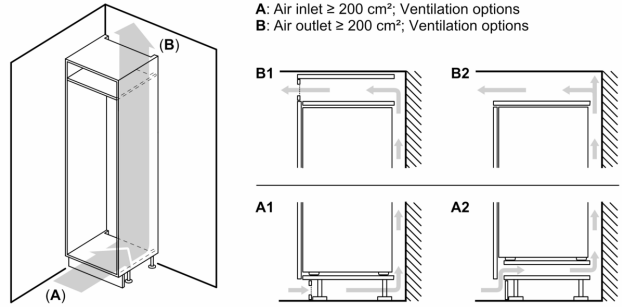

Mitat

- Mitat (K x L x S): 177 x 54 x 55 cm
- Asennusmitat: (H x B x T): 177.5 cm x 56.0 cm x 55.0 cm

Tekniset tiedot

- Oven kätisyys: aukeaa oikealle, avaussuunta vaihdettavissa

**iQ300, Integroitava
jääkaappipakastin, 177.2 x 54.1
cm, liukusaranat
KI87VVSE0**

Mittapiirustukset

Mitat mm

Ilmanpoisto
min. 200 cm²

Tuuletus
sokkelissa
min. 200 cm²

Mitat mm

Annetut kalusteovimitat pätevät kun
ovien välinen rako on 4 mm.

Mitat mm