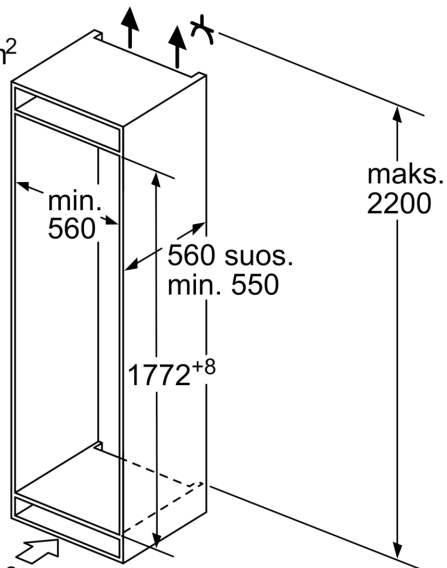

Mitat

- Mitat (K x L x S): 177 x 54 x 55 cm
- Asennusmitat: (H x B x T): 177.5 cm x 56.0 cm x 55.0 cm

Tekniset tiedot

- Oven kätisyys: aukeaa oikealle, avaussuunta vaihdettavissa

**iQ300, Integroitava
jääkaappipakastin, 177.2 x 54.1
cm, liukusaranat
KI87VVSE0**

Mittapiirustukset

Mitat mm

Ilmanpoisto
min. 200 cm²

Tuuletus
sokkelissa
min. 200 cm²

Mitat mm

Annetut kalusteovimitat pätevät kun
ovien välinen rako on 4 mm.

Mitat mm