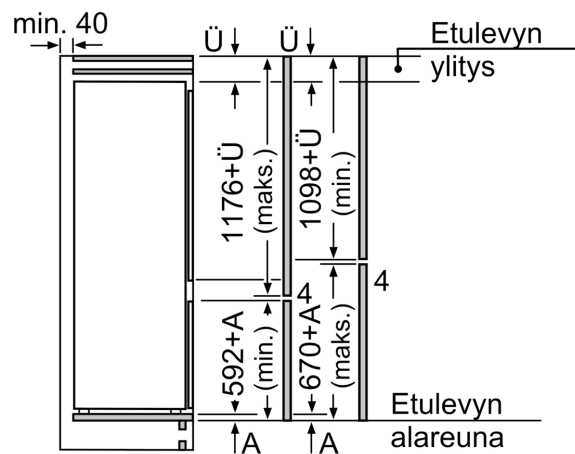

Mitat

- Mitat (K x L x S): 177 x 54 x 55 cm
- Asennusmitat: (H x B x T): 177.5 cm x 56.0 cm x 55.0 cm

Tekniset tiedot

- Oven kätisyys: aukeaa oikealle, avaussuunta vaihdettavissa

**iQ300, Integroitava
jääkaappipakastin, 177.2 x 54.1
cm, liukusaranat
KI87VVSE0**

Mittapiirustukset

Mitat mm

Ilmanpoisto
min. 200 cm²

Tuuletus
sokkelissa
min. 200 cm²

Mitat mm

Annetut kalusteovimitat pätevät kun
ovien välinen rako on 4 mm.

Mitat mm