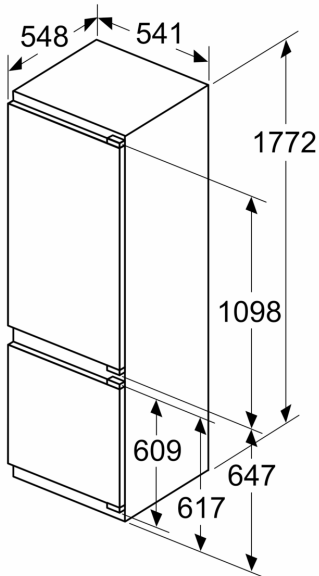

**iQ300, Integroitava
jääkaappipakastin, 177.2 x 54.1
cm, litteät saranat
KI87VVF1**

Mitat mm

Etuyskiöiden suurin sallittu paino

Asennetut etuyskiöt, jotka ylittävät sallitun painon, voivat aiheuttaa vaurioita ja sen seurauksena ongelmia saranoiden toimintaan

Δ Paino

A: Laitteen oven korkeus saranat mukaan lukien mm

B: Vaimentamaton sarana, etuyskikkö kiloina

C: Vaimennettu sarana, etuyskikkö kiloina

D: Lisäkuormitus kiloina runsaan täytön sarjan kanssa

A	B	C	D
1500-1750	22	22	B+5 / C+5
720-1400	19	19	
A1	15	19	
A2	15	19