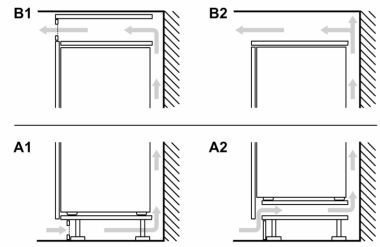

**iQ300, Integroitava
jääkaappipakastin, 177.2 x 54.1
cm, litteät saranat
KI87VVF1**

Etuyskiöiden suurin sallittu paino

Asennetut etuyskiöt, jotka ylittävät sallitun painon, voivat aiheuttaa vaurioita ja sen seurauksena ongelmia saranoiden toimintaan

Δ Paino

A: Laitteen oven korkeus saranat mukaan lukien mm

B: Vaimentamaton sarana, etuyskikkö kiloina

C: Vaimennettu sarana, etuyskikkö kiloina

D: Lisäkuormitus kiloina runsaan täytön sarjan kanssa

A	B	C	D
1500-1750	22	22	B+5 / C+5
720-1400	19	19	
A1	15	19	
A2	15	19	

Ilmanpoisto
min. 200 cm^2

Tuuletus
sokkelissa
min. 200 cm^2

Mitat mm