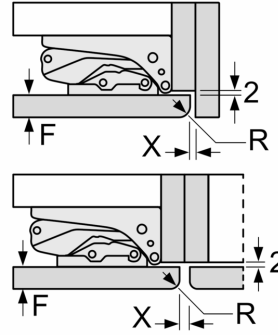

Ilmanpoisto  
min.  $200 \text{ cm}^2$

Tuuletus  
sokkelissa  
min.  $200 \text{ cm}^2$

Mitat mm

Annetut kalusteovimitat pätevät kun ovien välinen rako on 4 mm.

Mitat mm

Mitat mm  
Suositellut saumaraot litteälle saranalle

F	R	X
16-19	0-3	2,5
20	0-1	3
	2-3	2,5
21	0-1	3
	2-3	2,5
22	0	4
	1	3,5
	2-3	3

Taulukossa suositeltuja saumarakoja on noudatettava, jotta varmistetaan laitteen ovien vapaa avautuminen ja vältetään keittiökalusteiden vauriot.