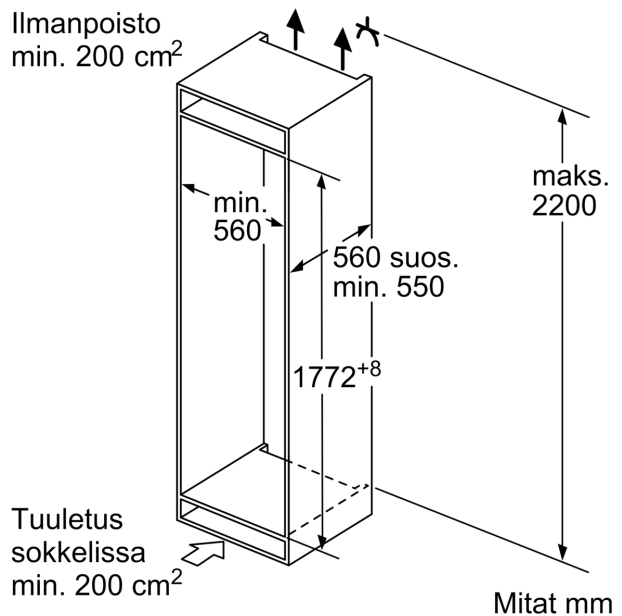

Ilmanpoisto
min. 200 cm^2