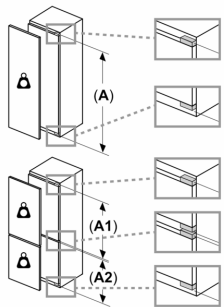

**iQ300, Integroitava
jääkaappipakastin, 177.2 x 54.1
cm, litteät saranat
KI87VVF1**

Mitat mm

Etuyskiöiden suurin sallittu paino

Asennetut etuyskiöt, jotka ylittävät sallitun painon, voivat aiheuttaa vaurioita ja sen seurauksena ongelmia saranoiden toimintaan

Δ Paino

A: Laitteen oven korkeus saranat mukaan lukien mm

B: Vaimentamaton sarana, etuyskikkö kiloina

C: Vaimennettu sarana, etuyskikkö kiloina

D: Lisäkuormitus kiloina runsaan täytön sarjan kanssa

A	B	C	D
1500-1750	22	22	B+5 / C+5
720-1400	19	19	
A1	15	19	
A2	15	19