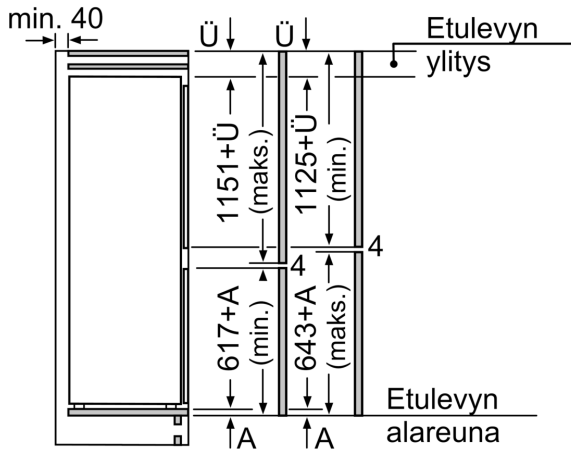

Annetut kalusteovimitat pätevät kun ovien välinen rako on 4 mm.

Mitat mm

Mitat mm
Suositellut saumaraot litteälle saranalle