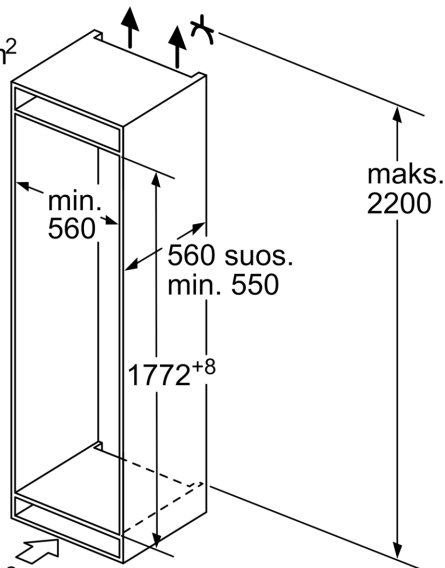

Mitat

- Mitat (K x L x S): 177 x 54 x 55 cm
- Asennusmitat: (H x B x T): 177.5 cm x 56.0 cm x 55.0 cm

Tekniset tiedot

- Liukusarana
- Oven kätisyys: aukeaa oikealle, avaussuunta vaihdettavissa
- Jännite 220-240 V.
- Säädettävät jalat edessä, pyörät takana
- Virtajohdon pituus: 230 cm

Varusteet

- munapidike
- Jääpalalokero

**iQ100, Integroitava
jääkaappipakastin, 177.2 x 54.1
cm, liukusaranat
KI87VNSE0**

Mittapiirustukset

Mitat mm

Ilmanpoisto
min. 200 cm²

Tuuletus
sokkelissa
min. 200 cm²

Mitat mm

Annetut kalusteovimitat pätevät kun ovien välinen rako on 4 mm.

Mitat mm