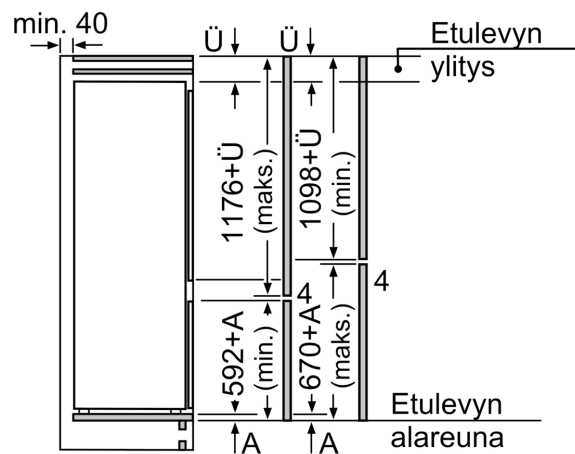

Mitat

- Mitat (K x L x S): 177 x 54 x 55 cm
- Asennusmitat: (H x B x T): 177.5 cm x 56.0 cm x 55.0 cm

Tekniset tiedot

- Liukusarana
- Oven kätisyys: aukeaa oikealle, avaussuunta vaihdettavissa
- Jännite 220-240 V.
- Säädettävät jalat edessä, pyörät takana
- Virtajohdon pituus: 230 cm

Varusteet

- munapidike
- Jääpalalokero

**iQ100, Integroitava
jääkaappipakastin, 177.2 x 54.1
cm, liukusaranat
KI87VNSE0**

Mittapiirustukset

Mitat mm

Ilmanpoisto
min. 200 cm²

Tuuletus
sokkelissa
min. 200 cm²

Mitat mm

Annetut kalusteovimitat pätevät kun ovien välinen rako on 4 mm.

Mitat mm