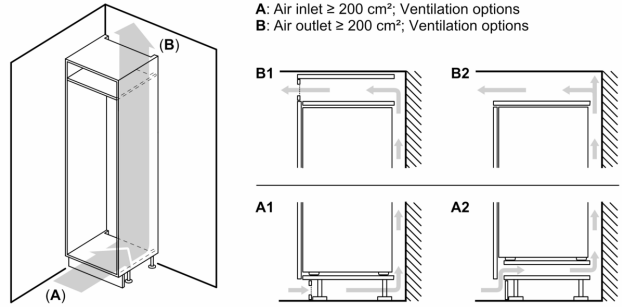

Mitat

- Mitat (K x L x S): 177 x 54 x 55 cm
- Asennusmitat: (H x B x T): 177.5 cm x 56.0 cm x 55.0 cm

Tekniset tiedot

- Liukusarana
- Oven kätisyys: aukeaa oikealle, avaussuunta vaihdettavissa
- Jännite 220-240 V.
- Säädettävät jalat edessä, pyörät takana
- Virtajohdon pituus: 230 cm

Varusteet

- munapidike
- Jääpalalokero

**iQ100, Integroitava
jääkaappipakastin, 177.2 x 54.1
cm, liukusaranat
KI87VNSE0**

Mittapiirustukset

Mitat mm

Ilmanpoisto
min. 200 cm²

Tuuletus
sokkelissa
min. 200 cm²

Mitat mm

Annetut kalusteovimitat pätevät kun ovien välinen rako on 4 mm.

Mitat mm