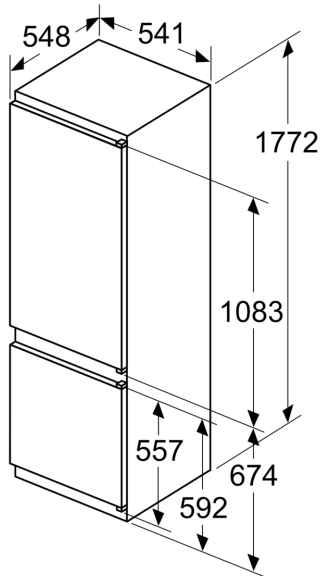

Mitat

- Mitat (K x L x S): 177 x 54 x 55 cm
- Asennusmitat: (H x B x T): 177.5 cm x 56.0 cm x 55.0 cm

Tekniset tiedot

- Liukusarana
- Oven kätisyys: aukeaa oikealle, avaussuunta vaihdettavissa
- Jännite 220-240 V.
- Säädettävät jalat edessä, pyörät takana
- Virtajohdon pituus: 230 cm

Varusteet

- munapidike
- Jääpalalokero

**iQ100, Integroitava
jääkaappipakastin, 177.2 x 54.1
cm, liukusaranat
KI87VNSE0**

Mittapiirustukset

Mitat mm

Ilmanpoisto
min. 200 cm²

Tuuletus
sokkelissa
min. 200 cm²

Mitat mm

Annetut kalusteovimitat pätevät kun ovien välinen rako on 4 mm.

Mitat mm