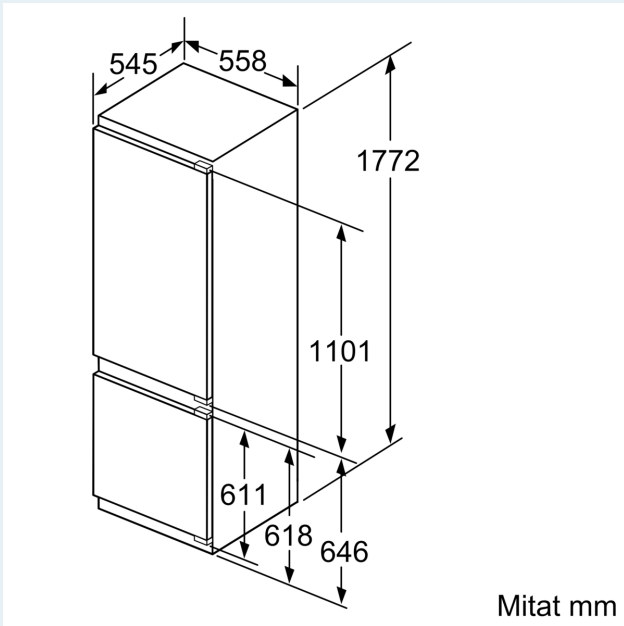

Mitat

- Mitat (K x L x S): 177 x 56 x 55 cm
- Asennusmitat: (H x B x T): 177.5 cm x 56.0 cm x 55.0 cm

Tekniset tiedot

- Oven kätisyys: aukeaa oikealle, avaussuunta vaihdettavissa

Edut

- lowFrost - vähemmän jäätä, nopeampaa sulatusta!
- hyperFresh plus -laatikko säädettävällä ilmankosteudella pitää hedelmät ja kasvikset tuoreena jopa kaksi kertaa pidempään.
- VarioShelf – muunneltavat hyllyt takaavat tehokkaan tilankäytön.
- EasyAccess – ulosvedettävät hyllyt mahdollistavat helpomman käytön ja paremman näkyvyyden

**iQ500, Integroitava
jääkaappipakastin, 177.2 x 55.8
cm, pehmeästi sulkeutuva litteä
sarana
KI87SSDE0**

Annetut kalusteovimitat pätevät kun ovien välinen rako on 4 mm.

Mitat mm

Mitat mm
Suositellut saumaraot litteälle saranalle