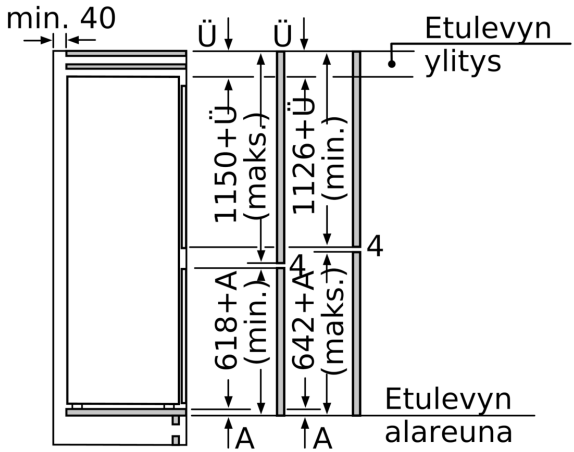

Mitat

- Mitat (K x L x S): 177 x 56 x 55 cm
- Asennusmitat: (H x B x T): 177.5 cm x 56.0 cm x 55.0 cm

Tekniset tiedot

- Oven kätisyys: aukeaa oikealle, avaussuunta vaihdettavissa

Edut

- lowFrost - vähemmän jäätä, nopeampaa sulatusta!
- hyperFresh plus -laatikko säädettävällä ilmankosteudella pitää hedelmät ja kasvikset tuoreena jopa kaksi kertaa pidempään.
- VarioShelf – muunneltavat hyllyt takaavat tehokkaan tilankäytön.
- EasyAccess – ulosvedettävät hyllyt mahdollistavat helpomman käytön ja paremman näkyvyyden

**iQ500, Integroitava
jääkaappipakastin, 177.2 x 55.8
cm, pehmeästi sulkeutuva litteä
sarana
KI87SSDE0**

Annetut kalusteovimitat pätevät kun ovien välinen rako on 4 mm.

Mitat mm

Mitat mm
Suositellut saumaraot litteälle saranalle