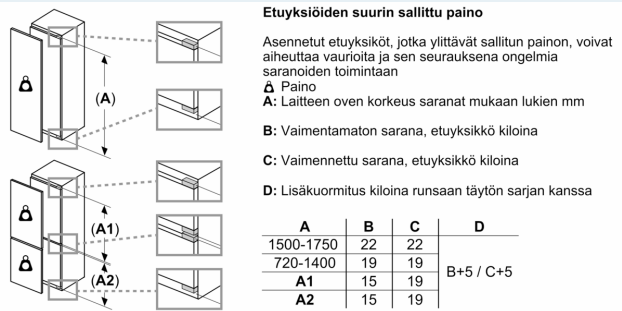

Mitat

- Mitat (K x L x S): 177 x 56 x 55 cm
- Asennusmitat: (H x B x T): 177.5 cm x 56.0 cm x 55.0 cm

Tekniset tiedot

- Oven kätisyys: aukeaa oikealle, avaussuunta vaihdettavissa

Edut

- lowFrost - vähemmän jäätä, nopeampaa sulatusta!
- hyperFresh plus -laatikko säädettävällä ilmankosteudella pitää hedelmät ja kasvikset tuoreena jopa kaksi kertaa pidempään.
- VarioShelf – muunneltavat hyllyt takaavat tehokkaan tilankäytön.
- EasyAccess – ulosvedettävät hyllyt mahdollistavat helpomman käytön ja paremman näkyvyyden

**iQ500, Integroitava
jääkaappipakastin, 177.2 x 55.8
cm, pehmeästi sulkeutuva litteä
sarana
KI87SSDE0**

Annetut kalusteovimitat pätevät kun ovien välinen rako on 4 mm.

Mitat mm

Mitat mm
Suositellut saumaraot litteälle saranalle