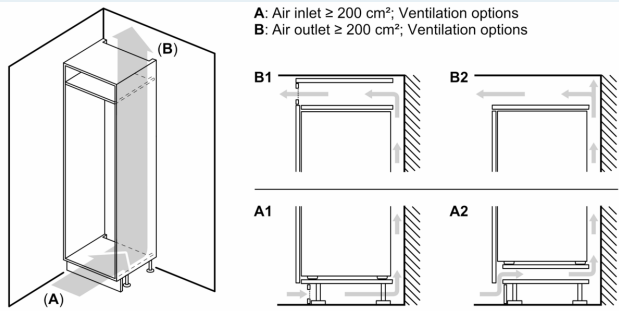

Mitat

- Mitat (K x L x S): 177 x 56 x 55 cm
- Asennusmitat: (H x B x T): 177.5 cm x 56.0 cm x 55.0 cm

Tekniset tiedot

- Oven kätisyys: aukeaa oikealle, avaussuunta vaihdettavissa

Edut

- lowFrost - vähemmän jäätä, nopeampaa sulatusta!
- hyperFresh plus -laatikko säädettävällä ilmankosteudella pitää hedelmät ja kasvikset tuoreena jopa kaksi kertaa pidempään.
- VarioShelf – muunneltavat hyllyt takaavat tehokkaan tilankäytön.
- EasyAccess – ulosvedettävät hyllyt mahdollistavat helpomman käytön ja paremman näkyvyyden

**iQ500, Integroitava
jääkaappipakastin, 177.2 x 55.8
cm, pehmeästi sulkeutuva litteä
sarana
KI87SSDE0**

Annetut kalusteovimitat pätevät kun ovien välinen rako on 4 mm.

Mitat mm

Mitat mm
Suositellut saumaraot litteälle saranalle