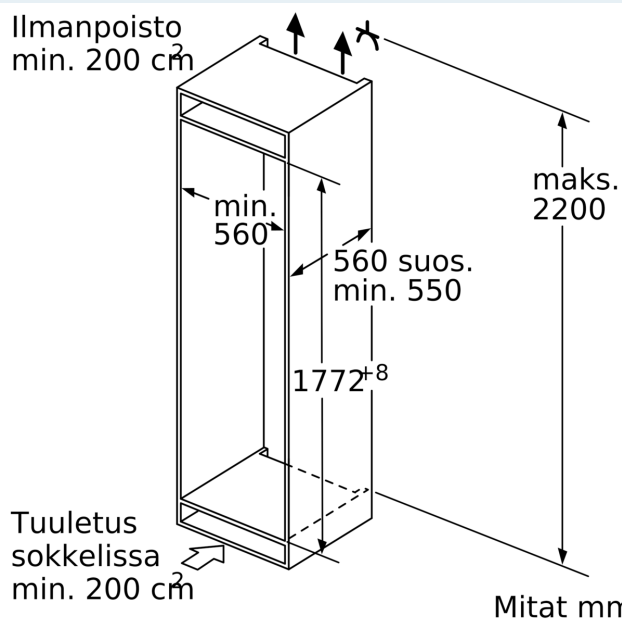

Mitat

- Mitat (K x L x S): 177 x 56 x 55 cm
- Asennusmitat: (H x B x T): 177.5 cm x 56.0 cm x 55.0 cm

Tekniset tiedot

- Oven kätisyys: aukeaa oikealle, avaussuunta vaihdettavissa

Edut

- lowFrost - vähemmän jäätä, nopeampaa sulatusta!
- hyperFresh plus -laatikko säädettävällä ilmankosteudella pitää hedelmät ja kasvikset tuoreena jopa kaksi kertaa pidempään.
- VarioShelf – muunneltavat hyllyt takaavat tehokkaan tilankäytön.
- EasyAccess – ulosvedettävät hyllyt mahdollistavat helpomman käytön ja paremman näkyvyyden

**iQ500, Integroitava
jääkaappipakastin, 177.2 x 55.8
cm, pehmeästi sulkeutuva litteä
sarana
KI87SSDE0**

Annetut kalusteovimitat pätevät kun ovien välinen rako on 4 mm.

Mitat mm

Mitat mm
Suositellut saumaraot litteälle saranalle