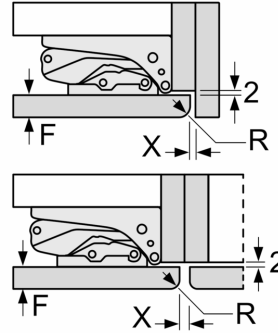

Mitat

- Mitat (K x L x S): 177 x 56 x 55 cm
- Asennusmitat: (H x B x T): 177.5 cm x 56.0 cm x 55.0 cm

Tekniset tiedot

- Oven kätisyys: aukeaa oikealle, avaussuunta vaihdettavissa

Edut

- lowFrost - vähemmän jäätä, nopeampaa sulatusta!
- hyperFresh plus -laatikko säädettävällä ilmankosteudella pitää hedelmät ja kasvikset tuoreena jopa kaksi kertaa pidempään.
- VarioShelf – muunneltavat hyllyt takaavat tehokkaan tilankäytön.
- EasyAccess – ulosvedettävät hyllyt mahdollistavat helpomman käytön ja paremman näkyvyyden

**iQ500, Integroitava
jääkaappipakastin, 177.2 x 55.8
cm, pehmeästi sulkeutuva litteä
sarana
KI87SSDE0**

Annetut kalusteovimitat pätevät kun ovien välinen rako on 4 mm.

Mitat mm

Mitat mm
Suositellut saumaraot litteälle saranalle

F	R	X
16-19	0-3	2,5
20	0-1	3
	2-3	2,5
21	0-1	3
	2-3	2,5
22	0	4
	1	3,5
	2-3	3

Taulukossa suositeltuja saumarakoja on noudatettava, jotta varmistetaan laitteen ovien vapaa avautuminen ja vältetään keittiökalusteiden vauriot.