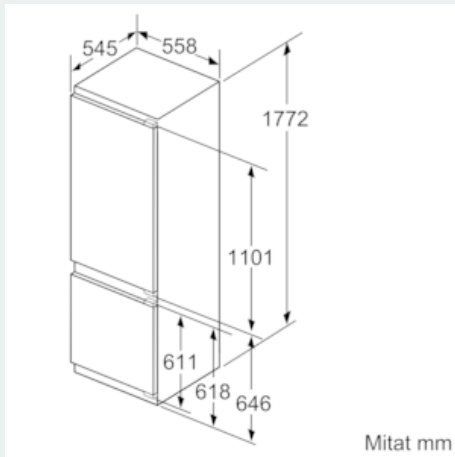

Tuotekuvaus

Tekniset tiedot

Kalusteisiin / vapaasti sijoitettava : Kalusteisiin sijoitettava
Ovilevyn asennusmahdollisuus : Ei mahdollinen

Leveys (mm) : 558

Syvyys (mm) : 545

Tarvittava asennustila (K x L x S) mm : 1775.0 x 560 x 550

Tekniset tiedot

- Oven käisyys: aukeaa oikealle, avaussuunta vaihdettavissa

**iQ500, Kalustepeitteinen
jääkaappipakastin, 177.2 x 55.8 cm
KI87SAD30**

Mittapiirustukset

Annetut kalusteovimitat pätevät kun ovien välinen rako on 4 mm.