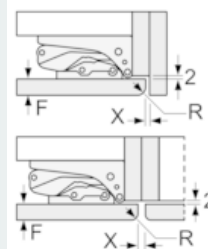

Tekniset tiedot

- Oven käisyys: aukeaa oikealle, avaussuunta vaihdettavissa

**iQ500, Kalustepeitteinen
jääkaappipakastin, 177.2 x 55.8 cm
KI87SAD30**

Mittapiirustukset

Annetut kalusteovimitat pätevät kun ovien välinen rako on 4 mm.

Mitat mm

Mitat mm
Suositellut saumaroot litteälle saranalle

F	R	X
16-19	0-3	2,5
20	0-1	3
	2-3	2,5
21	0-1	3
	2-3	2,5
22	0	4
	1	3,5
	2-3	3

Taulukossa suositeltuja saumarakoja on noudatettava, jotta varmistetaan laitteen ovien vapaa avautuminen ja vältetään keittiökalusteiden vauriot.