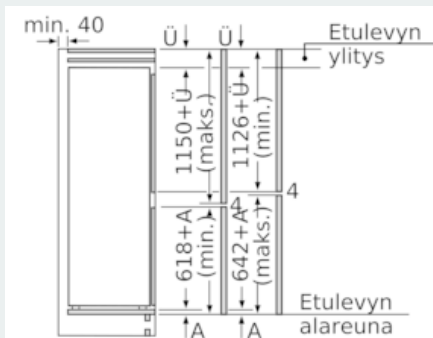

Tekniset tiedot

- Oven käisyys: aukeaa oikealle, avaussuunta vaihdettavissa

**iQ500, Kalustepeitteinen
jääkaappipakastin, 177.2 x 55.8 cm
KI87SAD30**

Mittapiirustukset

Annetut kalusteovimitat pätevät kun ovien välinen rako on 4 mm.