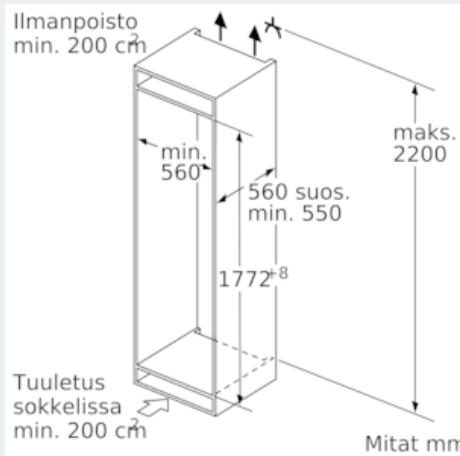

Tuotekuvaus

Tekniset tiedot

Kalusteisiin / vapaasti sijoitettava : Kalusteisiin sijoitettava
Ovilevyn asennusmahdollisuus : Ei mahdollinen

Leveys (mm) : 558

Syvyys (mm) : 545

Tarvittava asennustila (K x L x S) mm : 1775.0 x 560 x 550

Jääkaappiosa

- Käyttötilavuus, jääkaappi yhte: 209 l
- freshSense-sensoriautomaatiikka kaapin sisä- ja ulkopuolella reagoi lämpötilan muutoksiin ja takaa jatkuvan tasaisen säilytyslämpötilan
- 5 turvalasihyllyä, joista 4 korkeudeltaan säädettävissä
- VarioShelf – muunneltavat hyllyt takaavat tehokkaan tilankäytön.
- EasyAccess – ulosvedettävät hyllyt mahdollistavat helpomman käytön ja paremman näkyvyyden
- hyperFresh plus -laatikko säädettävällä ilmankosteudella pitää hedelmät ja kasvikset tuoreena jopa kaksi kertaa pidempään.
- Pikajäähdytys, joka palautuu automaattisesti normaalitilaan
- LED-valaistus jääkaapissa

Pakastinosa

- ****-pakastin: käyttötilavuus 61 l
- Super-kytkin pikapakastus: Automaatt.sammutus
- Pakastusteho: 7 kg/vrk
- Säilyvyys sähkökatkon aikana: 26 tuntia
- 2 pakastuslaatikkoa läpinäkyvällä etuosalla, joista 1 bigBox -laatikkoa
- varioZone – irroitettavat lasihyllyt mahdollistavat erikoisuuden säilytystilan

Tekniset tiedot

- Oven käisyys: aukeaa oikealle, avaussuunta vaihdettavissa

**iQ500, Kalustepeitteinen
jääkaappipakastin, 177.2 x 55.8 cm
KI87SAD30**

Mittapiirustukset

Annetut kalusteovimitat pätevät kun ovien välinen rako on 4 mm.