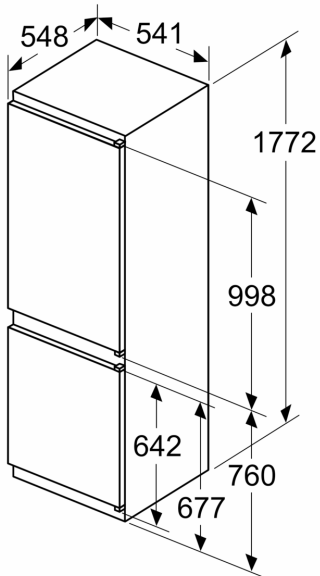

## Pakastinosa

- 3 pakastuslaatikkoa läpinäkyvällä etuosalla, joista 1 bigBox -laatikoita

## Mitat

- Mitat (K x L x S): 177 x 54 x 55 cm
- Asennusmitat: (H x B x T): 177.5 cm x 56.0 cm x 55.0 cm

## Tekniset tiedot

- Oven kätisyys: aukeaa oikealle, avausuunta vaihdettavissa

iQ300, Integroitava  
 jääkaappipakastin, 177.2 x 54.1  
 cm, liukusaranat  
 KI86VVSE0

Mitat mm

Annetut kalusteovimitat pätevät kun ovien välinen rako on 4 mm.

Mitat mm

Mitat mm