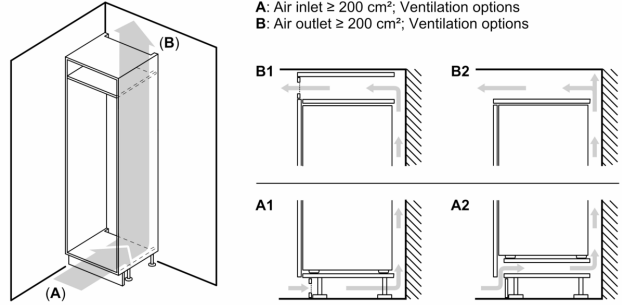

iQ300, Integroitava
jääkaappipakastin, 177.2 x 54.1
cm, liukusaranat
KI86VVSE0

Annetut kalusteovimitat pätevät kun ovien välinen rako on 4 mm.

Mitat mm

Mitat mm