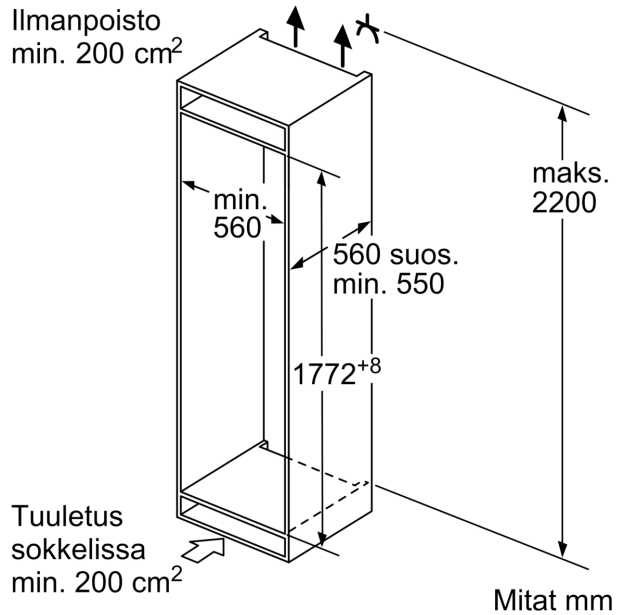

## Mitat

- Mitat (K x L x S): 177 x 54 x 55 cm
- Asennusmitat: (H x B x T): 177.5 cm x 56.0 cm x 55.0 cm

## Tekniset tiedot

- Oven kätisyys: aukeaa oikealle, avausuunta vaihdettavissa

iQ300, Integroitava  
 jääkaappipakastin, 177.2 x 54.1  
 cm, liukusaranat  
 KI86VVSE0

Mitat mm

Annetut kalusteovimitat pätevät kun ovien välinen rako on 4 mm.

Mitat mm

Mitat mm