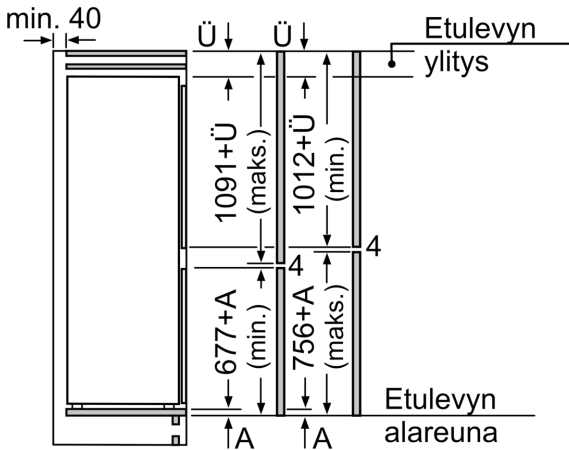

## Mitat

- Mitat (K x L x S): 177 x 54 x 55 cm
- Asennusmitat: (H x B x T): 177.5 cm x 56.0 cm x 55.0 cm

## Tekniset tiedot

- Oven kätisyys: aukeaa oikealle, avausuunta vaihdettavissa

iQ300, Integroitava  
 jääkaappipakastin, 177.2 x 54.1  
 cm, liukusaranat  
 KI86VVSE0

Mitat mm

Annetut kalusteovimitat pätevät kun ovien välinen rako on 4 mm.

Mitat mm

Mitat mm