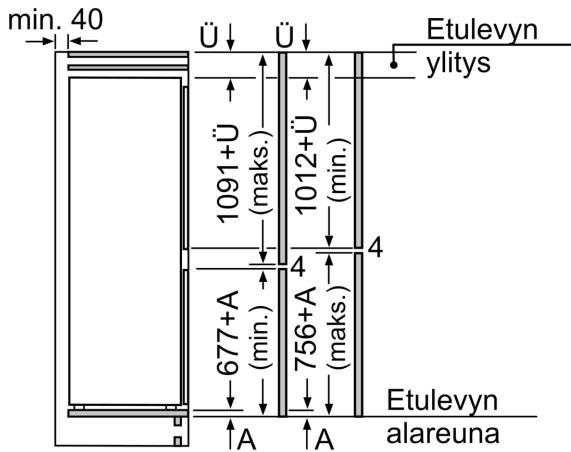

Mitat

- Mitat (K x L x S): 177 x 54 x 55 cm
- Asennusmitat: (H x B x T): 177.5 cm x 56.0 cm x 55.0 cm

Tekniset tiedot

- Oven kätisyys: aukeaa oikealle, avaussuunta vaihdettavissa
- Jännite 220-240 V.
- Säädettävät jalat edessä, pyörät takana
- Virtajohdon pituus: 230 cm

Varusteet

- munapidike
- Jääpalalokero

iQ100, Integroitava
jääkaappipakastin, 177.2 x 54.1
cm, liukusaranat
KI86V5SE0

Mittapiirustukset

Mitat mm

Annetut kalusteovimitat pätevät kun ovien välinen rako on 4 mm.

Mitat mm