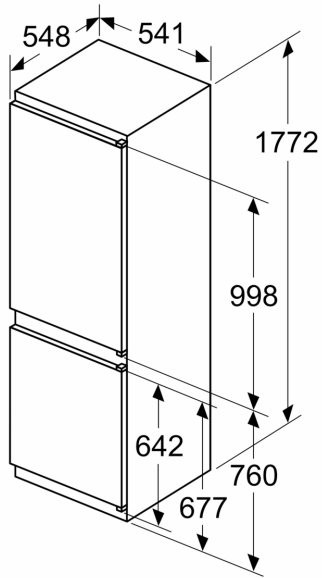

Mitat

- Mitat (K x L x S): 177 x 54 x 55 cm
- Asennusmitat: (H x B x T): 177.5 cm x 56.0 cm x 55.0 cm

Tekniset tiedot

- Oven kätisyys: aukeaa oikealle, avaussuunta vaihdettavissa
- Jännite 220-240 V.
- Säädettävät jalat edessä, pyörät takana
- Virtajohdon pituus: 230 cm

Varusteet

- munapidike
- Jääpalalokero

iQ100, Integroitava
jääkaappipakastin, 177.2 x 54.1
cm, liukusaranat
KI86V5SE0

Mittapiirustukset

Mitat mm

Annetut kalusteovimitat pätevät kun ovien välinen rako on 4 mm.