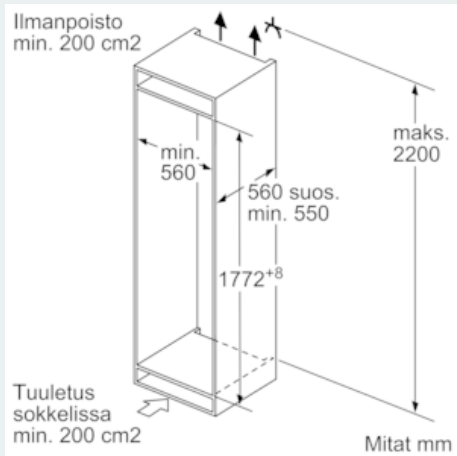

Jääkaappiosa

- Käyttötilavuus, jääkaappi yhte: 191 l
- 5 turvalasihihlyä, joista 4 korkeudeltaan säädettävissä
- hyperFresh plus -laatikko säädettävällä ilmankosteudella pitää hedelmät ja kasvikset tuoreena jopa kaksi kertaa pidempään.
- LED-valaistus jääkaapissa

Pakastinosa

- ***-pakastin: käyttötilavuus 74 l
- Super-kytkin pikapakastus: Automaatt.sammutus
- Pakastusteho: 7 kg/vrk
- Säilyvyys sähkökatkon aikana: 32 tuntia
- Hälytysjärjestelmä ilmoittaa oven jäädessä auki tai lämmönnoususta pakastimessa, muistitoiminto ilmoittaa korkeimman mitatun lämpötilan
- 3 pakastuslaatikkoa läpinäkyvällä etuosalla, joista 1 bigBox -laatikoita

Tekniset tiedot

- Litteät saranat
- Oven käisyys: aukeaa oikealle, avausuunta vaihdettavissa

iQ500, Kalustepeitteinen jääkaappipakastin, 177.2 x 55.8 cm KI86SAF30

Mittapiirustukset

Annetut kalusteoven mitat pätevät kun ovien välinen rako on 4 mm.