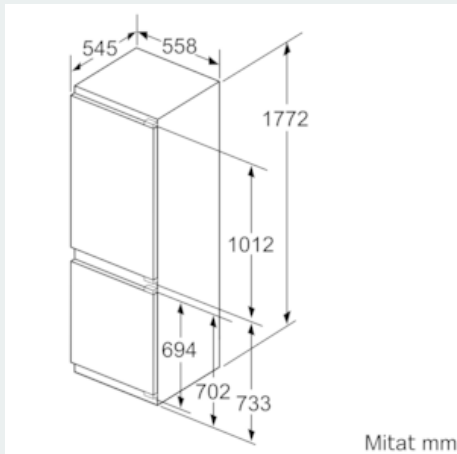

Tekniset tiedot

- Litteät saranat
- Oven käisyys: aukeaa oikealle, avausuunta vaihdettavissa

iQ500, Kalustepeitteinen jääkaappipakastin, 177.2 x 55.8 cm KI86SAF30

Mittapiirustukset

Annetut kalusteoven mitat pätevät kun ovien välinen rako on 4 mm.