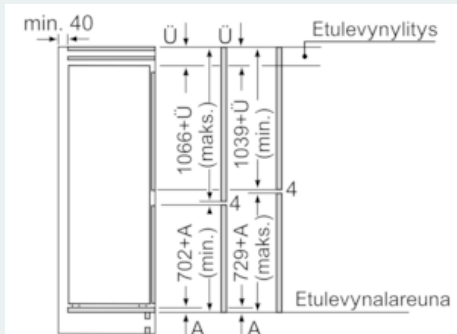

Tekniset tiedot

- Litteät saranat
- Oven käisyys: aukeaa oikealle, avausuunta vaihdettavissa

iQ500, Kalustepeitteinen jääkaappipakastin, 177.2 x 55.8 cm KI86SAF30

Mittapiirustukset

Annetut kalusteoven mitat pätevät kun ovien välinen rako on 4 mm.

Mitat mm

Mitat mm Suositellut saumaroot litteälle saranalle

F	R	X
16-19	0-3	2,5
20	0-1	3
	2-3	2,5
21	0-1	3
	2-3	2,5
22	0	4
	1	3,5
	2-3	3

Taulukossa suositeltuja saumarakoja on noudatettava, jotta varmistetaan laitteen ovien vapaa avautuminen ja vältetään keittiökalusteiden vauriot.