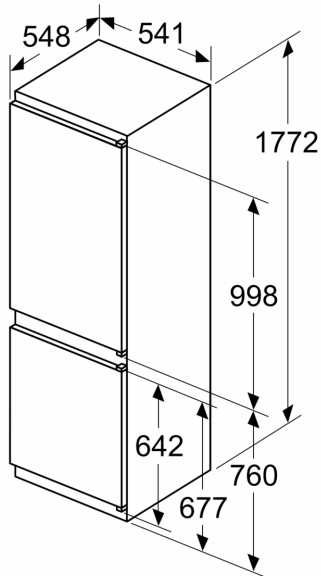

**iQ300, Integroitava
jääkaappipakastin, 177.2 x 54.1
cm, liukusaranat
KI86NVSE0**

Mittapiirustukset

Mitat mm

Annetut kalusteovimitat pätevät kun ovien välinen rako on 4 mm.