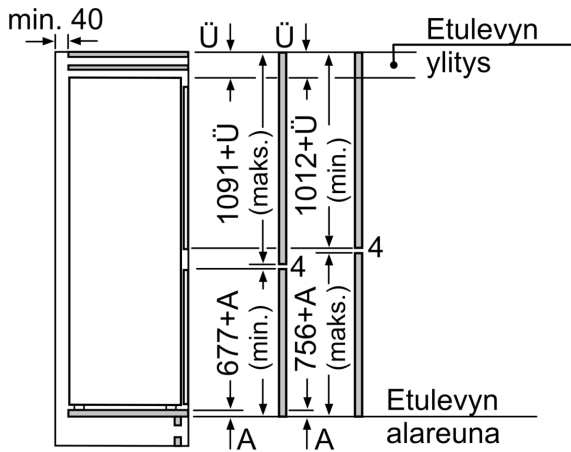

**iQ300, Integroitava
jääkaappipakastin, 177.2 x 54.1
cm, liukusaranat
KI86NVSE0**

Mittapiirustukset

Mitat mm

Annetut kalusteovimitat pätevät kun ovien välinen rako on 4 mm.