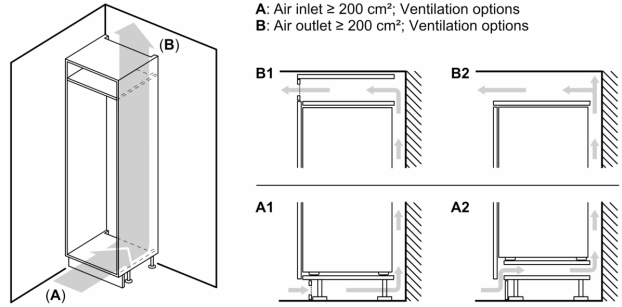

Tuuletus sokkelissa min. 200 cm^2

Mitat mm