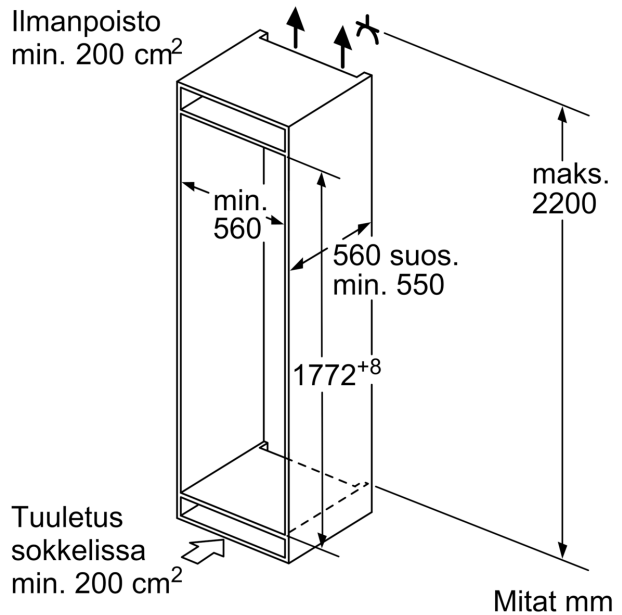

Mitat mm

Tuuletus sokkelissa min. 200 cm^2

Mitat mm