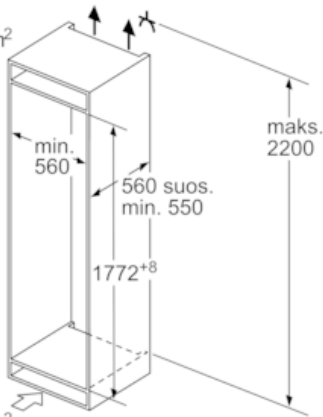

Tekniset tiedot

- Oven käsisyys: aukeaa oikealle, avausuunta vaihdettavissa

**iQ300, Kalustepeitteinen
jääkaappipakastin, 177.2 x 54.1 cm
KI86NVF30**

Mittapiirustukset

Mitat mm

Suosittelut saumarat litteälle saranalle

F	R	X
16-19	0-3	2,5
20	0-1	3
	2-3	2,5
21	0-1	3
	2-3	2,5
22	0	4
	1	3,5
	2-3	3

Taulukossa suositeltuja saumarakoja on noudatettava, jotta varmistetaan laitteen ovien vapaa avautuminen ja vältetään keittiökaluksien vauriot.

Annetut kalusteovimitat pätevät kun ovien välinen rako on 4 mm.

Mitat mm

Ilmanpoisto
min. 200 cm²

Tuuletus
sokkelissa
min. 200 cm²

Mitat mm

Mitat mm