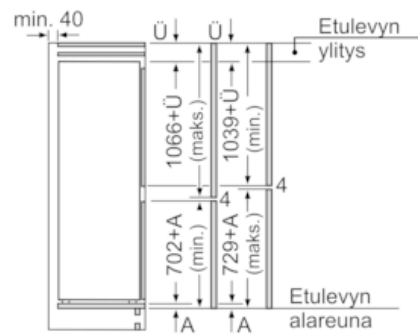

Tekniset tiedot

- Oven käsisyys: aukeaa oikealle, avausuunta vaihdettavissa

**iQ300, Kalustepeitteinen
jääkaappipakastin, 177.2 x 54.1 cm
KI86NVF30**

Mittapiirustukset

Mitat mm

Suosittelut saumarat litteälle saranalle

F	R	X
16-19	0-3	2,5
20	0-1	3
	2-3	2,5
21	0-1	3
	2-3	2,5
22	0	4
	1	3,5
	2-3	3

Taulukossa suositeltuja saumarakoja on noudatettava, jotta varmistetaan laitteen ovien vapaa avautuminen ja vältetään keittiökaluksien vauriot.

Annetut kalusteovimitat pätevät kun ovien välinen rako on 4 mm.

Mitat mm

Ilmanpoisto
min. 200 cm²

Tuuletus
sokkelissa
min. 200 cm²

Mitat mm

Mitat mm