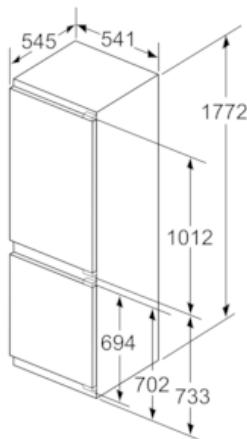

Tekniset tiedot

- Oven käsisyys: aukeaa oikealle, avausuunta vaihdettavissa

**iQ300, Kalustepeitteinen
jääkaappipakastin, 177.2 x 54.1 cm
KI86NVF30**

Mittapiirustukset

Mitat mm

Suosittelut saumarat litteälle saranalle

F	R	X
16-19	0-3	2,5
20	0-1	3
	2-3	2,5
21	0-1	3
	2-3	2,5
22	0	4
	1	3,5
	2-3	3

Taulukossa suositeltuja saumarakoja on noudatettava, jotta varmistetaan laitteen ovien vapaa avautuminen ja vältetään keittiökaluksien vauriot.

Annetut kalusteovimitat pätevät kun ovien välinen rako on 4 mm.

Mitat mm

Ilmanpoisto
min. 200 cm²

Tuuletus
sokkelissa
min. 200 cm²

Mitat mm

Mitat mm