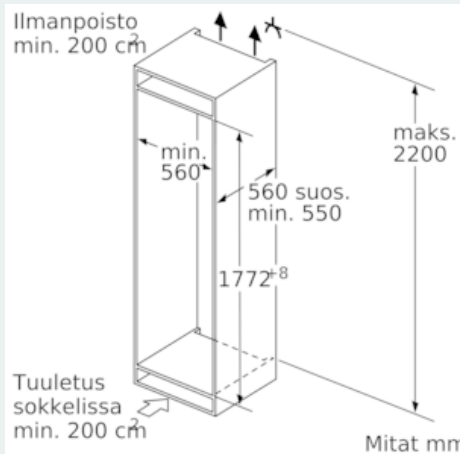

Tuotekuvaus

Tekniset tiedot

Kalusteisiin / vapaasti sijoitettava : Kalusteisiin sijoitettava

Ovilevyn asennusmahdollisuus : Ei mahdollinen

Leveys (mm) : 558

Syvyys (mm) : 545

Tarvittava asennustila (K x L x S) mm : 1775.0 x 560 x 550

Jääkaappiosa

- Jääkaapin käyttötilavuus: 188 l
- Pikajäähdytys, joka palautuu automaattisesti normaalitilaan
- hyperFresh plus -laatikko säädettävällä ilmankosteudella pitää hedelmät ja kasvikset tuoreena jopa kaksi kertaa pidempään.
- 5 turvalasihyllyä, joista 4 korkeudeltaan säädettävissä, 1 varioShelf - jaettavissa, 1 osittain ulosvedettävä easyAccess-hylly
- Asteittain kirkastuva LED-valaistus jääkaapissa

Pakastinosa

- ****-pakastin: käyttötilavuus 67 l
- noFrost – heitä hyvästit pakastimen sulattamiselle!
- Super-kytkin pikapakastus: Automaatt.sammutus
- Pakastusteho: 8 kg/vrk
- Säilyvyys sähkökatkon aikana: 13 tuntia
- 3 pakastuslaatikkoa läpinäkyvällä etuosalla, joista 1 bigBox - laatikoita
- varioZone – irroitettavat lasihyllyt mahdollistavat erikoissuuren säilytystilan

Tekniset tiedot

- Oven käteisyys: aukeaa oikealle, avaussuunta vaihdettavissa

iQ500, Kalustepeitteinen jääkaappipakastin, 177.2 x 55.8 cm KI86NHD30

Mittapiirustukset

Annetut kalusteovimitat pätevät kun ovien välinen rako on 4 mm.