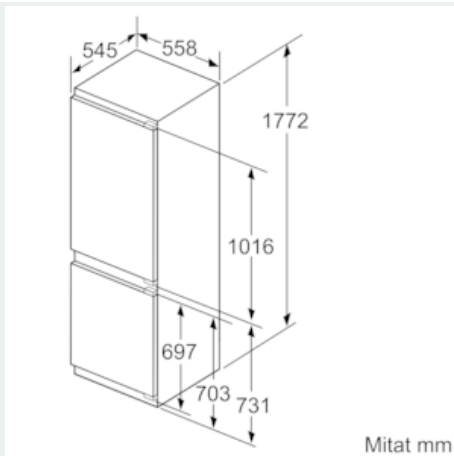

Tuotekuvaus

Tekniset tiedot

Kalusteisiin / vapaasti sijoitettava : Kalusteisiin sijoitettava

Ovilevyn asennusmahdollisuus : Ei mahdollinen

Leveys (mm) : 558

Syvyys (mm) : 545

Tarvittava asennustila (K x L x S) mm : 1775.0 x 560 x 550

Tekniset tiedot

- Oven käteisyys: aukeaa oikealle, avaussuunta vaihdettavissa

iQ500, Kalustepeitteinen jääkaappipakastin, 177.2 x 55.8 cm KI86NHD30

Mittapiirustukset

Annetut kalusteovimitat pätevät kun ovien välinen rako on 4 mm.