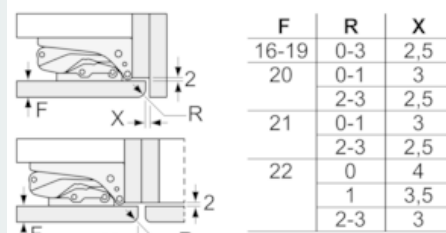

Tekniset tiedot

- Oven käteisyys: aukeaa oikealle, avaussuunta vaihdettavissa

iQ500, Kalustepeitteinen jääkaappipakastin, 177.2 x 55.8 cm KI86NHD30

Mittapiirustukset

Annetut kalusteovimitat pätevät kun ovien välinen rako on 4 mm.

Mitat mm Suositellut saumaroot litteälle saranalle

Taulukossa suositeltuja saumarakoja on noudatettava, jotta varmistetaan laitteen ovien vapaa avautuminen ja vältetään keittiökalusteiden vauriot.