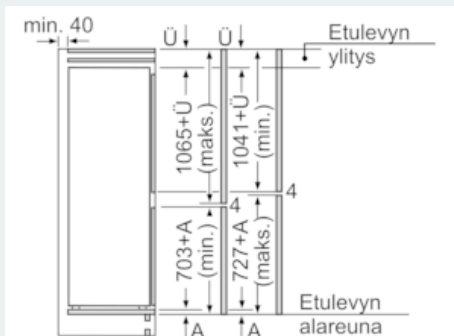

Tekniset tiedot

- Oven käteisyys: aukeaa oikealle, avaussuunta vaihdettavissa

iQ500, Kalustepeitteinen jääkaappipakastin, 177.2 x 55.8 cm KI86NHD30

Mittapiirustukset

Annetut kalusteovimitat pätevät kun ovien välinen rako on 4 mm.