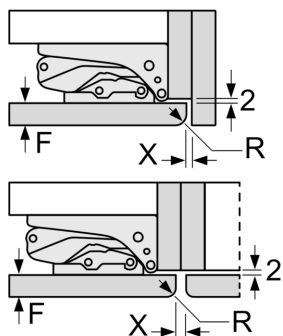

Mitat

- Mitat (K x L x S): 177 x 56 x 55 cm
- Asennusmitat: (H x B x T): 177.5 cm x 56.0 cm x 55.0 cm

Tekniset tiedot

- Oven kätisyys: aukeaa oikealle, avaussuunta vaihdettavissa
- Säädettävät jalat edessä, pyörät takana
- Jännite 220-240 V.
- Virtajohdon pituus: 230 cm

Varusteet

- Voirasia
- munapidike Jääpalalokero

**iQ500, Integroitava
jääkaappipakastin, 177.2 x 55.8
cm, pehmeästi sulkeutuva litteä
sarana
KI86NEDDO**

Mittäpiirustukset

Mitat mm

Ilmanpoisto
min. 200 cm

Mittapiirustukset

Mitat mm
Suositellut saumaraot litteälle saranalle

F	R	X
16-19	0-3	2,5
20	0-1	3
	2-3	2,5
21	0-1	3
	2-3	2,5
22	0	4
	1	3,5
	2-3	3

Taulukossa suositeltuja saumarakoja on noudatettava, jotta varmistetaan laitteen ovien vapaa avautuminen ja vältetään keittiökalusteiden vauriot.