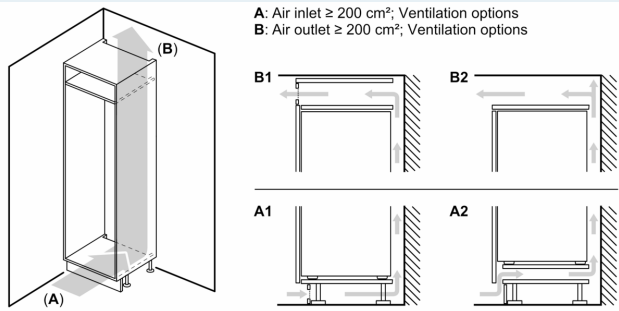

Mitat

- Mitat (K x L x S): 177 x 56 x 55 cm
- Asennusmitat: (H x B x T): 177.5 cm x 56.0 cm x 55.0 cm

Tekniset tiedot

- Oven kätisyys: aukeaa oikealle, avaussuunta vaihdettavissa
- Säädettävät jalat edessä, pyörät takana
- Jännite 220-240 V.
- Virtajohdon pituus: 230 cm

Varusteet

- Voirasia
- munapidike Jääpalalokero

**iQ500, Integroitava
jääkaappipakastin, 177.2 x 55.8
cm, pehmeästi sulkeutuva litteä
sarana
KI86NEDDO**

Mittäpiirustukset

Mitat mm

Ilmanpoisto
min. 200 cm

Mittapiirustukset