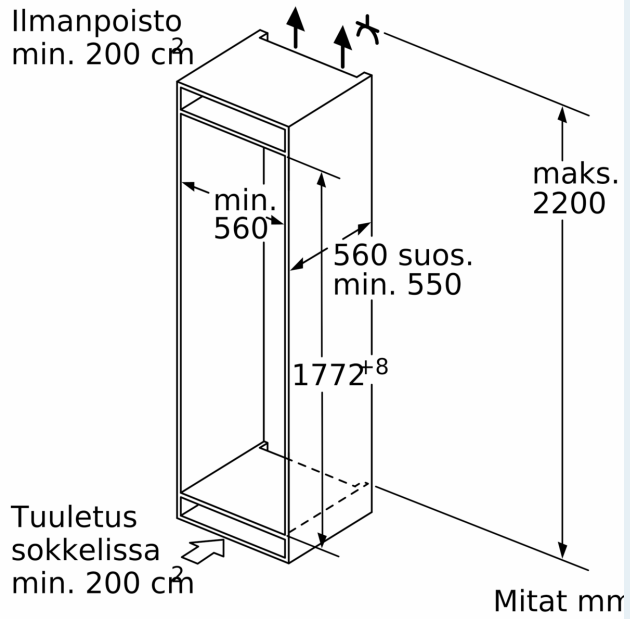

Tuotekuvaus

Tekniset tiedot

Energialuokka:	D
Keskimääräinen vuosittainen energiankulutus kilowattia tunnissa per vuosi (kWh/vuosi) (EU) 2017/1369:	186 kWh/annum
Pakastuslokeroiden tilavuus:	76 l
Jäähdytyslokeroiden tilavuus:	184 l
Ilmaan leviävät äänipäästöt:	35 dB(A) re 1 pW
Ilmaan leviävän äänipäästöluokka:	B
Asennustapa:	Kalusteeseen sijoitettava
Ovilevyn asennusmahdollisuus:	Mahdollinen lisävarusteena
Korkeus:	1772 mm
Leveys:	558 mm
Syvyys:	548 mm
Tarvittava asennustila (K x L x S):	1775.0 x 560 x 550 mm
Nettopaino:	58.1 kg
Tarvittava sulake:	10 A
Oven sarana:	oikealle, kätisyys vaihdettavissa
Jännite:	220-240 V
Taajuus:	50 Hz
Virtajohdon pituus:	230.0 cm
Kompressorien määrä:	1
Kylmäjärjestelmien määrä:	2
Tuuletin jääkaapissa:	Ei
Vaihdettava oven saranointi:	On
Säädettävien hyllyjen määrä jääkaapissa:	2
Pullohyllyt:	On
Automaattisulatus:	Pakastin
Asennustapa:	Kalustepeitteinen

Mitat

- Mitat (K x L x S): 177 x 56 x 55 cm
- Asennusmitat: (H x B x T): 177.5 cm x 56.0 cm x 55.0 cm

Tekniset tiedot

- Oven kätisyys: aukeaa oikealle, avaussuunta vaihdettavissa
- Säädettävät jalat edessä, pyörät takana
- Jännite 220-240 V.
- Virtajohdon pituus: 230 cm

Varusteet

- Voirasia
- munapidike Jääpalalokero

**iQ500, Integroitava
jääkaappipakastin, 177.2 x 55.8
cm, pehmeästi sulkeutuva litteä
sarana
KI86NEDDO**

Mittäpiirustukset

Mitat mm

Ilmanpoisto
min. 200 cm

Mittapiirustukset

Mitat mm
Suositellut saumaraot litteälle saranalle

F	R	X
16-19	0-3	2,5
20	0-1	3
	2-3	2,5
21	0-1	3
	2-3	2,5
22	0	4
	1	3,5
	2-3	3

Taulukossa suositeltuja saumarakoja on noudatettava, jotta varmistetaan laitteen ovien vapaa avautuminen ja vältetään keittiökalusteiden vauriot.