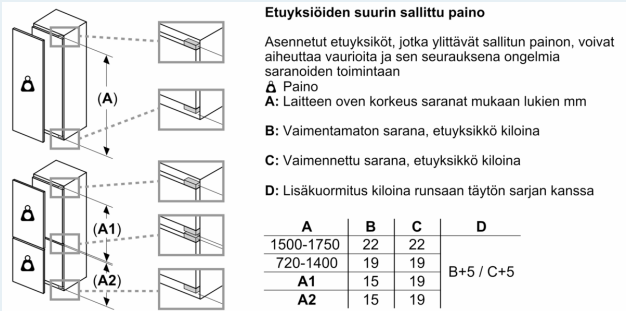

Mitat

- Mitat (K x L x S): 177 x 56 x 55 cm
- Asennusmitat: (H x B x T): 177.5 cm x 56.0 cm x 55.0 cm

Tekniset tiedot

- Oven kätisyys: aukeaa oikealle, avaussuunta vaihdettavissa
- Säädettävät jalat edessä, pyörät takana
- Jännite 220-240 V.
- Virtajohdon pituus: 230 cm

Varusteet

- Voirasia
- munapidike Jääpalalokero

**iQ500, Integroitava
jääkaappipakastin, 177.2 x 55.8
cm, pehmeästi sulkeutuva litteä
sarana
KI86NEDDO**

Mittäpiirustukset

Mitat mm

Ilmanpoisto
min. 200 cm

Mittapiirustukset

Mitat mm
Suositellut saumaraot litteälle saranalle

F	R	X
16-19	0-3	2,5
20	0-1	3
	2-3	2,5
21	0-1	3
	2-3	2,5
22	0	4
	1	3,5
	2-3	3

Taulukossa suositeltuja saumarakoja on noudatettava, jotta varmistetaan laitteen ovien vapaa avautuminen ja vältetään keittiökalusteiden vauriot.