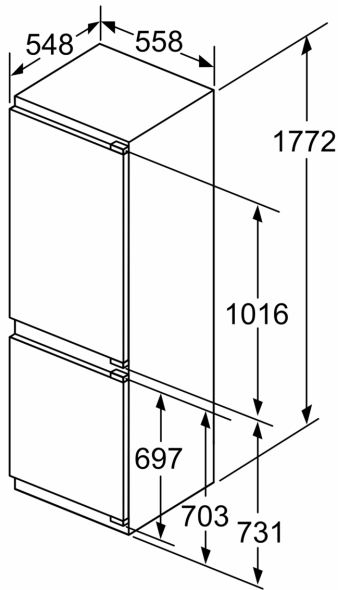

Mitat

- Mitat (K x L x S): 177 x 56 x 55 cm
- Asennusmitat: (H x B x T): 177.5 cm x 56.0 cm x 55.0 cm

Tekniset tiedot

- Oven kätisyys: aukeaa oikealle, avaussuunta vaihdettavissa
- Säädettävät jalat edessä, pyörät takana
- Jännite 220-240 V.
- Virtajohdon pituus: 230 cm

Varusteet

- Voirasia
- munapidike Jääpalalokero

**iQ500, Integroitava
jääkaappipakastin, 177.2 x 55.8
cm, pehmeästi sulkeutuva litteä
sarana
KI86NEDDO**

Mittäpiirustukset

Mitat mm

Ilmanpoisto
min. 200 cm

Mittapiirustukset

Mitat mm
Suositellut saumaraot litteälle saranalle

F	R	X
16-19	0-3	2,5
20	0-1	3
	2-3	2,5
21	0-1	3
	2-3	2,5
22	0	4
	1	3,5
	2-3	3

Taulukossa suositeltuja saumarakoja on noudatettava, jotta varmistetaan laitteen ovien vapaa avautuminen ja vältetään keittiökalusteiden vauriot.