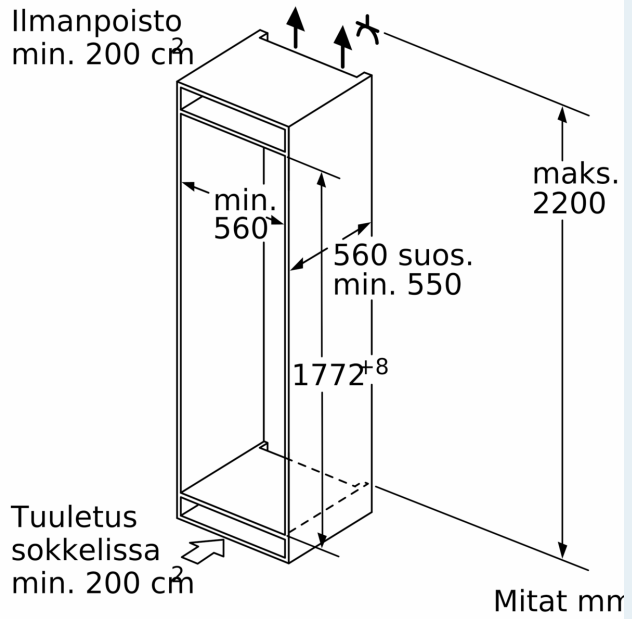

Mitat

- Mitat (K x L x S): 177 x 56 x 55 cm
- Asennusmitat: (H x B x T): 177.5 cm x 56.0 cm x 55.0 cm

Tekniset tiedot

- Helppo asentaa
- Litteä sarana
- Oven kätisyys: aukeaa oikealle, avaussuunta vaihdettavissa
- Säädettävät jalat edessä, pyörät takana
- Jännite 220-240 V.
- Virtajohdon pituus: 230 cm

Varusteet

- munapidike
- Jääpalalokero

**iQ500, Integroitava
jääkaappipakastin, 177.2 x 55.8
cm, pehmeästi sulkeutuva litteä
sarana
KI86NADD0**

Mittäpiirustukset

Mitat mm

Etuyksiöiden suurin sallittu paino

Asennetut etuyksiköt, jotka ylittävät sallitun painon, voivat aiheuttaa vaurioita ja sen seurauksena ongelmia saranoiden toimintaan

A: Paino
A: Laitteen oven korkeus saranat mukaan lukien mm

B: Vaimentamaton sarana, etuyksikkö kiloina

C: Vaimennettu sarana, etuyksikkö kiloina

D: Lisäkuormitus kiloina runsaan täytön sarjan kanssa

A	B	C	D
1500-1750	22	22	
720-1400	19	19	B+5 / C+5
A1	15	19	
A2	15	19	

Ilmanpoisto
min. 200 cm

Mittapiirustukset