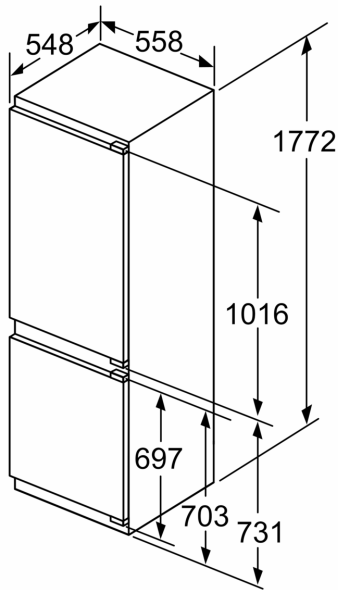

Mitat

- Mitat (K x L x S): 177 x 56 x 55 cm
- Asennusmitat: (H x B x T): 177.5 cm x 56.0 cm x 55.0 cm

Tekniset tiedot

- Helppo asentaa
- Litteä sarana
- Oven kätisyys: aukeaa oikealle, avaussuunta vaihdettavissa
- Säädettävät jalat edessä, pyörät takana
- Jännite 220-240 V.
- Virtajohdon pituus: 230 cm

Varusteet

- munapidike
- Jääpalalokero

**iQ500, Integroitava
jääkaappipakastin, 177.2 x 55.8
cm, pehmeästi sulkeutuva litteä
sarana
KI86NADD0**

Mittäpiirustukset

Mitat mm

Etuyksiöiden suurin sallittu paino