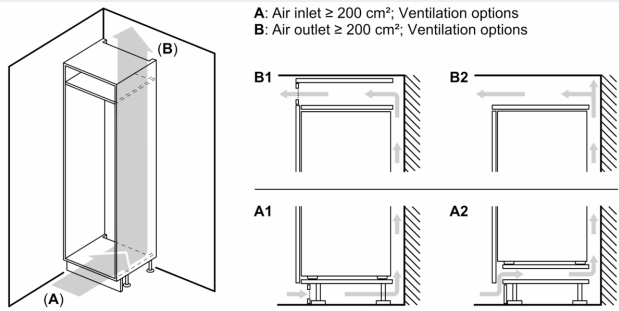

Mitat

- Mitat (K x L x S): 177 x 56 x 55 cm
- Asennusmitat: (H x B x T): 177.5 cm x 56.0 cm x 55.0 cm

Tekniset tiedot

- Helppo asentaa
- Litteä sarana
- Oven kätisyys: aukeaa oikealle, avaussuunta vaihdettavissa
- Säädettävät jalat edessä, pyörät takana
- Jännite 220-240 V.
- Virtajohdon pituus: 230 cm

Varusteet

- munapidike
- Jääpalalokero

**iQ500, Integroitava
jääkaappipakastin, 177.2 x 55.8
cm, pehmeästi sulkeutuva litteä
sarana
KI86NADD0**

Mittäpiirustukset

Mitat mm

Etuyksiöiden suurin sallittu paino