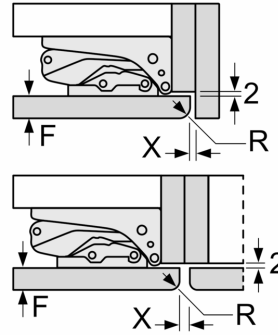

Mitat

- Mitat (K x L x S): 177 x 56 x 55 cm
- Asennusmitat: (H x B x T): 177.5 cm x 56.0 cm x 55.0 cm

Tekniset tiedot

- Helppo asentaa
- Litteä sarana
- Oven kätisyys: aukeaa oikealle, avaussuunta vaihdettavissa
- Säädettävät jalat edessä, pyörät takana
- Jännite 220-240 V.
- Virtajohdon pituus: 230 cm

C: Vaimennettu sarana, etuyksikkö kiloina

D: Lisäkuormitus kiloina runsaan täytön sarjan kanssa

A	B	C	D
1500-1750	22	22	
720-1400	19	19	B+5 / C+5
A1	15	19	
A2	15	19	

Ilmanpoisto
min. 200 cm

Mittapiirustukset

Annetut kalusteovimitat pätevät kun ovien välinen rako on 4 mm.

Mitat mm

Mitat mm
Suositellut saumaraot litteälle saranalle

F	R	X
16-19	0-3	2,5
20	0-1	3
	2-3	2,5
21	0-1	3
	2-3	2,5
22	0	4
	1	3,5
	2-3	3

Taulukossa suositeltuja saumarakoja on noudatettava, jotta varmistetaan laitteen ovien vapaa avautuminen ja vältetään keittiökalusteiden vauriot.