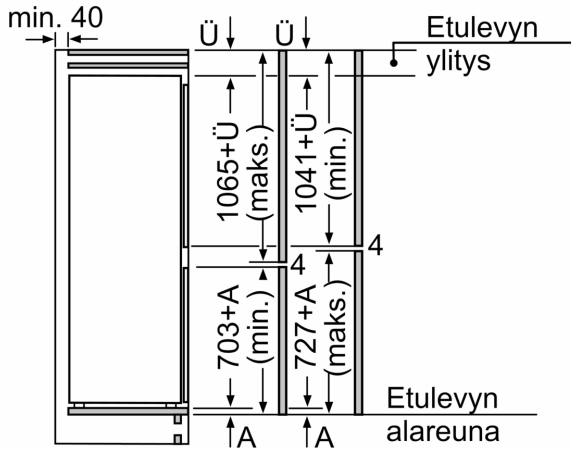

Mitat

- Mitat (K x L x S): 177 x 56 x 55 cm
- Asennusmitat: (H x B x T): 177.5 cm x 56.0 cm x 55.0 cm

Tekniset tiedot

- Helppo asentaa
- Litteä sarana
- Oven kätisyys: aukeaa oikealle, avaussuunta vaihdettavissa
- Säädettävät jalat edessä, pyörät takana
- Jännite 220-240 V.
- Virtajohdon pituus: 230 cm

C: Vaimennettu sarana, etuyksikkö kiloina

D: Lisäkuormitus kiloina runsaan täytön sarjan kanssa

A	B	C	D
1500-1750	22	22	
720-1400	19	19	B+5 / C+5
A1	15	19	
A2	15	19	

Ilmanpoisto
min. 200 cm

Mittapiirustukset

Annetut kalusteovimitat pätevät kun ovien välinen rako on 4 mm.

Mitat mm

Mitat mm
Suositellut saumaraot litteälle saranalle

F	R	X
16-19	0-3	2,5
20	0-1	3
	2-3	2,5
21	0-1	3
	2-3	2,5
22	0	4
	1	3,5
	2-3	3

Taulukossa suositeltuja saumarakoja on noudatettava, jotta varmistetaan laitteen ovien vapaa avautuminen ja vältetään keittiökalusteiden vauriot.