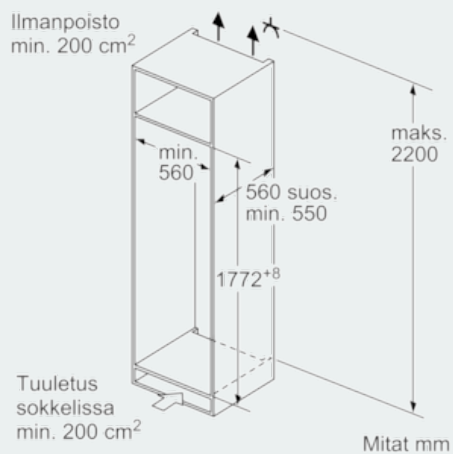

Tuotekuvaus

Tekniset tiedot

Kalusteisiin / vapaasti sijoitettava : Kalusteisiin sijoitettava

Ovilevyn asennusmahdollisuus : Ei mahdollinen

Korkeus : 1772

Leveys (mm) : 541

Syvyys (mm) : 545

Tarvittava asennustila (K x L x S) mm : 1775.0 x 560 x 550

Tekniset tiedot

- Ovi aukeaa oikealle, avaussuunta vaihdettavissa

iQ300, Kalustepeitteinen jääkaappi
pakastinlokerolla, 177.5 x 56 cm
KI82LVS30

Mittapiirustukset

Mitat mm

Mitat mm