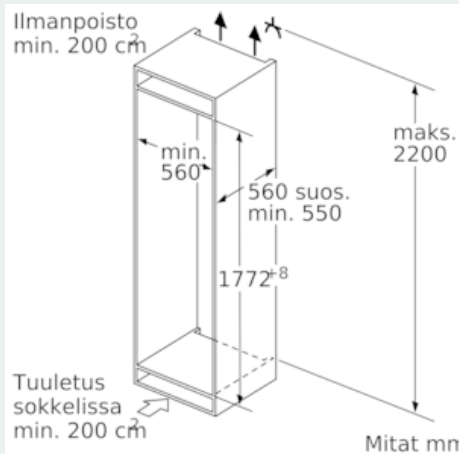

**iQ500, Kalustepeitteinen jääkaappi
pakastinlokerolla, 177.5 x 56 cm
KI82LAF30**

Mittapiirustukset

Kalusteiden etulevyjen sallittu maksimipaino

Asennetut kalusteovet, jotka ylittävät sallitun painon, voivat aiheuttaa saranan vaurioita ja häiritä saranan toimintaa.

T: Laiteoven korkeus mukaan lukien	vaimentamaton sarana, Ovi kg:	vaimennettu sarana, Ovi kg:
Saranat mm: 1500-1750	22	22

Mitat mm

Suosittelut saumarat litteälle saranalle

F	R	X
16-19	0-3	2,5
20	0-1	3
	2-3	2,5
21	0-1	3
	2-3	2,5
22	0	4
	1	3,5
	2-3	3

Taulukossa suositeltuja saumarakoja on noudatettava, jotta varmistetaan laitteen ovien vapaa avautuminen ja vältetään keittiökalusteiden vauriot.