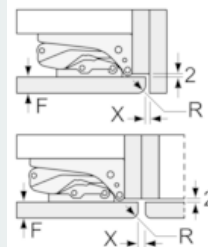

Mitat mm

Suosittelut saumarat litteälle saranalle

F	R	X
16-19	0-3	2,5
20	0-1	3
	2-3	2,5
21	0-1	3
	2-3	2,5
22	0	4
	1	3,5
	2-3	3

Taulukossa suositeltuja saumarakoja on noudatettava, jotta varmistetaan laitteen ovien vapaa avautuminen ja vältetään keittiökalusteiden vauriot.