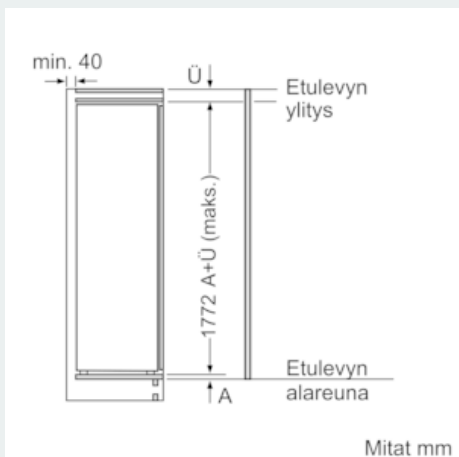

**iQ500, Kalustepeitteinen jääkaappi
pakastinlokerolla, 177.5 x 56 cm
KI82LAF30**

Mittapiirustukset

Kalusteiden etulevyjen sallittu maksimipaino

Asennetut kalusteovet, jotka ylittävät sallitun painon, voivat aiheuttaa saranan vaurioita ja häiritä saranan toimintaa.

T: Laiteoven korkeus mukaan lukien	vaimentamaton sarana, Ovi kg:	vaimennettu sarana, Ovi kg:
Saranat mm: 1500-1750	22	22

Mitat mm

Suosittelut saumarat litteälle saranalle

F	R	X
16-19	0-3	2,5
20	0-1	3
	2-3	2,5
21	0-1	3
	2-3	2,5
22	0	4
	1	3,5
	2-3	3

Taulukossa suositeltuja saumarakoja on noudatettava, jotta varmistetaan laitteen ovien vapaa avautuminen ja vältetään keittiökalusteiden vauriot.