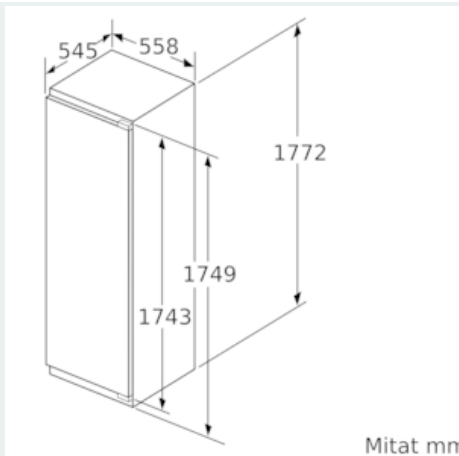

**iQ500, Kalustepeitteinen jääkaappi
pakastinlokerolla, 177.5 x 56 cm
KI82LAF30**

Mittapiirustukset

Kalusteiden etulevyjen sallittu maksimipaino

Asennetut kalusteovet, jotka ylittävät sallitun painon, voivat aiheuttaa saranan vaurioita ja häiritä saranan toimintaa.

T: Laiteoven korkeus mukaan lukien	vaimentamaton sarana, Ovi kg:	vaimennettu sarana, Ovi kg:
Saranat mm: 1500-1750	22	22

Mitat mm

Suosittelut saumarat litteälle saranalle

F	R	X
16-19	0-3	2,5
20	0-1	3
	2-3	2,5
21	0-1	3
	2-3	2,5
22	0	4
	1	3,5
	2-3	3

Taulukossa suositeltuja saumarakoja on noudatettava, jotta varmistetaan laitteen ovien vapaa avautuminen ja vältetään keittiökalusteiden vauriot.