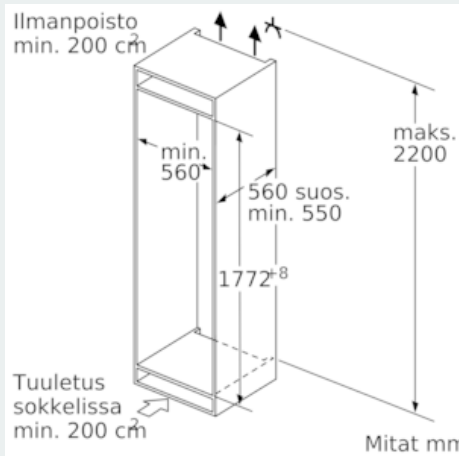

Tuotekuvaus

Tekniset tiedot

Kalusteisiin / vapaasti sijoitettava : Kalusteisiin sijoitettava

Ovilevyn asennusmahdollisuus : Ei mahdollinen

Korkeus : 1772

Leveys (mm) : 558

Syvyys (mm) : 545

Tarvittava asennustila (K x L x S) mm : 1775.0 x 560 x 550

Pakastinosa

- ****-pakastin: käyttötilavuus 34 l
- Pakastusteho: 3 kg/vrk
- Säilyvyys sähkökatkon aikana: 22 tuntia
- Pakastinlokeron, jossa on sopivasti tilaa mm. pakastepizzalle.

Tekniset tiedot

- Säädettävät jalat edessä, pyörät takana
- Oven käsisyys: aukeaa oikealle, avaussuunta vaihdettavissa

**iQ500, Kalustepeitteinen jääkaappi pakastinlokerolla, 177.5 x 56 cm
KI82LAD30**

Mittapiirustukset

Kalusteiden etulevyjen sallittu maksimipaino

Asennetut kalusteovet, jotka ylittävät sallitun painon, voivat aiheuttaa saranan vaurioita ja häiritä saranan toimintaa.