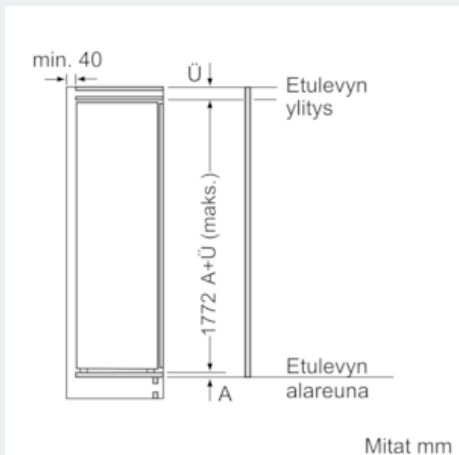

**iQ500, Kalustepeitteinen jääkaappi pakastinlokerolla, 177.5 x 56 cm
KI82LAD30**

Mittapiirustukset

Kalusteiden etulevyjen sallittu maksimipaino

Asennetut kalusteovet, jotka ylittävät sallitun painon, voivat aiheuttaa saranan vaurioita ja häiritä saranan toimintaa.