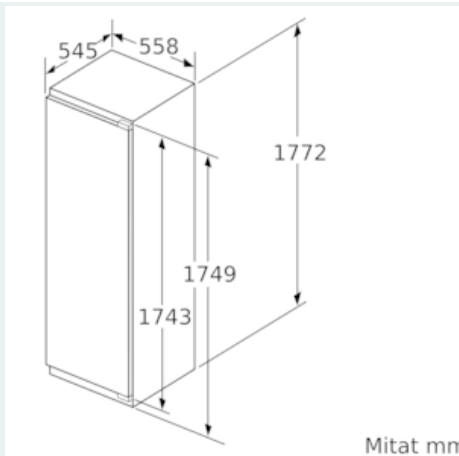

Pakastinosa

- ****-pakastin: käyttötilavuus 34 l
- Pakastusteho: 3 kg/vrk
- Säilyvyys sähkökatkon aikana: 22 tuntia
- Pakastinlokeron, jossa on sopivasti tilaa mm. pakastepizzalle.

Tekniset tiedot

- Säädettävät jalat edessä, pyörät takana
- Oven käsisyys: aukeaa oikealle, avaussuunta vaihdettavissa

**iQ500, Kalustepeitteinen jääkaappi pakastinlokerolla, 177.5 x 56 cm
KI82LAD30**

Mittapiirustukset

Kalusteiden etulevyjen sallittu maksimipaino

Asennetut kalusteovet, jotka ylittävät sallitun painon, voivat aiheuttaa saranan vaurioita ja häiritä saranan toimintaa.