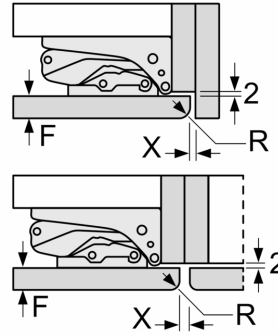

Mitat mm

Mitat mm

Mittapiirustukset

Mitat mm
Suositellut saumarat litteälle saranalle

F	R	X
16-19	0-3	2,5
20	0-1	3
	2-3	2,5
21	0-1	3
	2-3	2,5
22	0	4
	1	3,5
	2-3	3

Taulukossa suositeltuja saumarakoja on noudatettava, jotta varmistetaan laitteen ovien vapaa avautuminen ja vältetään keittiökalusteiden vauriot.