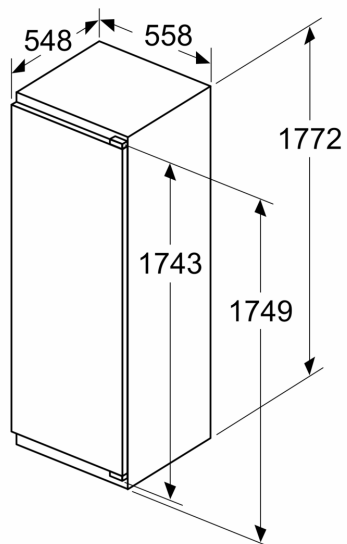

Tuoresäilytys

- Kaksi freshBox-vihanneslaatikkoa.

Mitat

- Mitat (K x L x S): 177 x 54 x 55 cm
- Asennusmitat: (H x B x T): 177.5 cm x 56.0 cm x 55.0 cm

Tekniset tiedot

- Virtajohdon pituus: 230 cm
- Jännite 220-240 V.

Varusteet

- vahvistetut saranatuet
- munapidike

iQ300, Integroitava jääkaappi, 177.5 x 56 cm, litteät saranat KI81RVFE0

Mittäpiirustukset

Etuyksiöiden suurin sallittu paino

Asennetut etuyksiöt, jotka ylittävät sallitun painon, voivat aiheuttaa vaurioita ja sen seurauksena ongelmia saranoiden toimintaan

A: Paino
A: Laitteen oven korkeus saranat mukaan lukien mm
B: Vaimentamaton sarana, etuyksikkö kiloina
C: Vaimennettu sarana, etuyksikkö kiloina
D: Lisäkuormitus kiloina runsaan täytön sarjan kanssa

A	B	C	D
1500-1750	22	22	B+5 / C+5
720-1400	19	19	
A1	15	19	
A2	15	19	

Mitat mm

Mitat mm

Mittapiirustukset

Mitat mm
Suositellut saumarat litteälle saranalle

F	R	X
16-19	0-3	2,5
20	0-1	3
	2-3	2,5
21	0-1	3
	2-3	2,5
22	0	4
	1	3,5
	2-3	3

Taulukossa suositeltuja saumarakoja on noudatettava, jotta varmistetaan laitteen ovien vapaa avautuminen ja vältetään keittiökalusteiden vauriot.