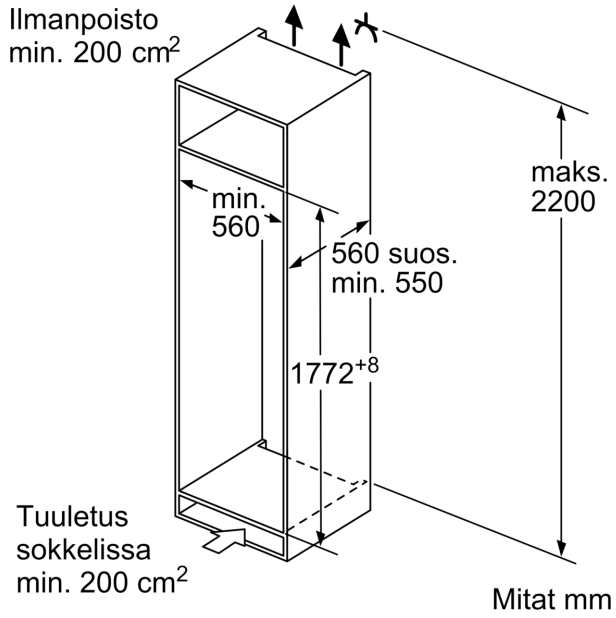

Tuoresäilytys

- Kaksi freshBox-vihanneslaatikkoa.

Mitat

- Mitat (K x L x S): 177 x 54 x 55 cm
- Asennusmitat: (H x B x T): 177.5 cm x 56.0 cm x 55.0 cm

Tekniset tiedot

- Virtajohdon pituus: 230 cm
- Jännite 220-240 V.

Varusteet

- vahvistetut saranatuet
- munapidike

iQ300, Integroitava jääkaappi, 177.5 x 56 cm, litteät saranat KI81RVFE0

Mittäpiirustukset

Etuyksiöiden suurin sallittu paino

Asennetut etuyksiöt, jotka ylittävät sallitun painon, voivat aiheuttaa vaurioita ja sen seurauksena ongelmia saranoiden toimintaan

A: Paino
A: Laitteen oven korkeus saranat mukaan lukien mm
B: Vaimentamaton sarana, etuyksikkö kiloina
C: Vaimennettu sarana, etuyksikkö kiloina
D: Lisäkuormitus kiloina runsaan täytön sarjan kanssa

A	B	C	D
1500-1750	22	22	B+5 / C+5
720-1400	19	19	
A1	15	19	
A2	15	19	

Mitat mm

Mitat mm

Mittapiirustukset

Mitat mm
Suositellut saumarat litteälle saranalle

F	R	X
16-19	0-3	2,5
20	0-1	3
	2-3	2,5
21	0-1	3
	2-3	2,5
22	0	4
	1	3,5
	2-3	3

Taulukossa suositeltuja saumarakoja on noudatettava, jotta varmistetaan laitteen ovien vapaa avautuminen ja vältetään keittiökalusteiden vauriot.