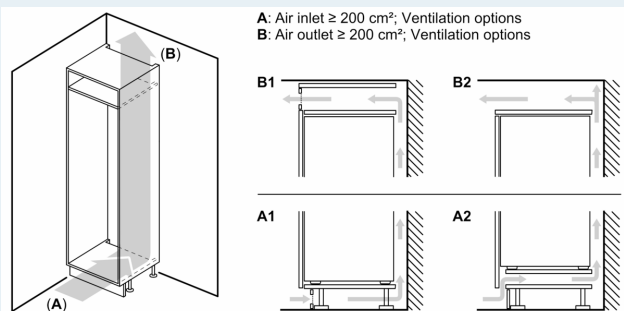

Tuoresäilytys

- Kaksi freshBox-vihanneslaatikkoa.

Mitat

- Mitat (K x L x S): 177 x 54 x 55 cm
- Asennusmitat: (H x B x T): 177.5 cm x 56.0 cm x 55.0 cm

Tekniset tiedot

- Virtajohdon pituus: 230 cm
- Jännite 220-240 V.

Varusteet

- vahvistetut saranatuet
- munapidike

iQ300, Integroitava jääkaappi, 177.5 x 56 cm, litteät saranat KI81RVFE0

Mittäpiirustukset

Etuyksiöiden suurin sallittu paino

Asennetut etuyksiöt, jotka ylittävät sallitun painon, voivat aiheuttaa vaurioita ja sen seurauksena ongelmia saranoiden toimintaan