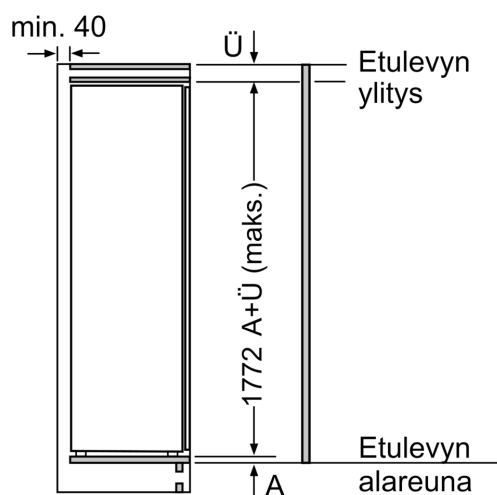

iQ300, Integroitava jääkaappi, 177.5 x 56 cm, litteät saranat KI81RVFE0

Mittäpiirustukset

Etuyksiöiden suurin sallittu paino

Asennetut etuyksiöt, jotka ylittävät sallitun painon, voivat aiheuttaa vaurioita ja sen seurauksena ongelmia saranoiden toimintaan

A: Paino
A: Laitteen oven korkeus saranat mukaan lukien mm
B: Vaimentamaton sarana, etuyksikkö kiloina
C: Vaimennettu sarana, etuyksikkö kiloina
D: Lisäkuormitus kiloina runsaan täytön sarjan kanssa

A	B	C	D
1500-1750	22	22	B+5 / C+5
720-1400	19	19	
A1	15	19	
A2	15	19	

Mitat mm

Mitat mm