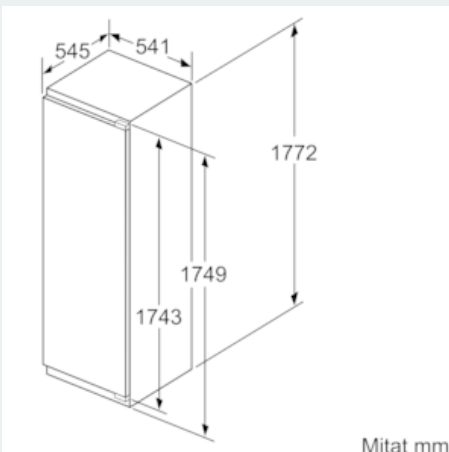

## iQ300, Kalustepeitteinen jääkaappi, 177.5 x 56 cm KI81RVF30

### Mittapiirustukset

Kalusteiden etulevyjen sallittu maksimipaino

Asennetut kalusteovet, jotka ylittävät sallitun painon, voivat aiheuttaa saranan vaurioita ja häiritä saranan toimintaa.

T: Laiteoven korkeus mukaan lukien	vaimentamaton sarana, Ovi kg:	vaimennettu sarana, Ovi kg:
Saranat mm: 1500-1750	22	22

Mitat mm  
Suositellut saumarat litteälle saranalle

F	R	X
16-19	0-3	2,5
20	0-1	3
	2-3	2,5
21	0-1	3
	2-3	2,5
22	0	4
	1	3,5
	2-3	3

Taulukossa suositeltuja saumarakoja on noudatettava, jotta varmistetaan laitteen ovien vapaa avautuminen ja vältetään keittiökalusteiden vauriot.