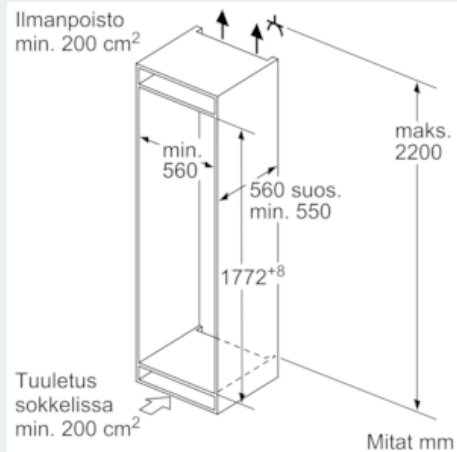

## iQ300, Kalustepeitteinen jääkaappi, 177.5 x 56 cm KI81RVF30

### Mittapiirustukset

Kalusteiden etulevyjen sallittu maksimipaino

Asennetut kalusteovet, jotka ylittävät sallitun painon, voivat aiheuttaa saranan vaurioita ja häiritä saranan toimintaa.

T: Laiteoven korkeus mukaan lukien	vaimentamaton sarana, Ovi kg:	vaimennettu sarana, Ovi kg:
Saranat mm: 1500-1750	22	22