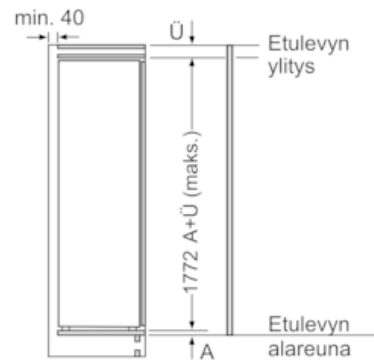

### Mittapiirustukset

Kalusteiden etulevyjen sallittu maksimipaino

Asennetut kalusteovet, jotka ylittävät sallitun painon, voivat aiheuttaa saranan vaurioita ja häiritä saranan toimintaa.

T: Laiteoven korkeus mukaan lukien	vaimentamaton sarana, Ovi kg:	vaimennettu sarana, Ovi kg:
Saranat mm: 1500-1750	22	22

Mitat mm  
Suositellut saumarat litteälle saranalle

F	R	X
16-19	0-3	2,5
20	0-1	3
	2-3	2,5
21	0-1	3
	2-3	2,5
22	0	4
	1	3,5
	2-3	3

Taulukossa suositeltuja saumarakoja on noudatettava, jotta varmistetaan laitteen ovien vapaa avautuminen ja vältetään keittiökalusteiden vauriot.