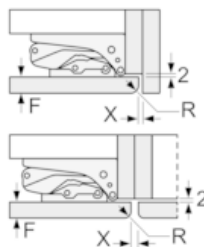

### Mittapiirustukset

Kalusteiden etulevyjen sallittu maksimipaino

Asennetut kalusteovet, jotka ylittävät sallitun painon, voivat aiheuttaa saranan vaurioita ja häiritä saranan toimintaa.

T: Laiteoven korkeus mukaan lukien	vaimentamaton sarana, Ovi kg:	vaimennettu sarana, Ovi kg:
Saranat mm: 1500-1750	22	22

Mitat mm  
Suositellut saumarat litteälle saranalle

F	R	X
16-19	0-3	2,5
20	0-1	3
	2-3	2,5
21	0-1	3
	2-3	2,5
22	0	4
	1	3,5
	2-3	3

Taulukossa suositeltuja saumarakoja on noudatettava, jotta varmistetaan laitteen ovien vapaa avautuminen ja vältetään keittiökalusteiden vauriot.