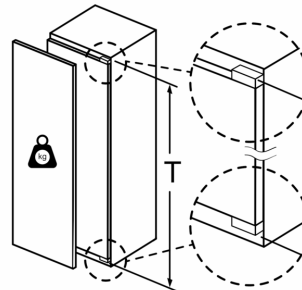

Kalusteiden etulevyjen sallittu maksimipaino

Asennetut kalusteovet, jotka ylittävät sallitun painon, voivat aiheuttaa saranan vaurioita ja häiritä saranan toimintaa.

T: Laitteen korkeus mukaan lukien Saranat mm:	vaimentamaton sarana, Ovi kg:	vaimennettu sarana, Ovi kg:
1500-1750	22	22