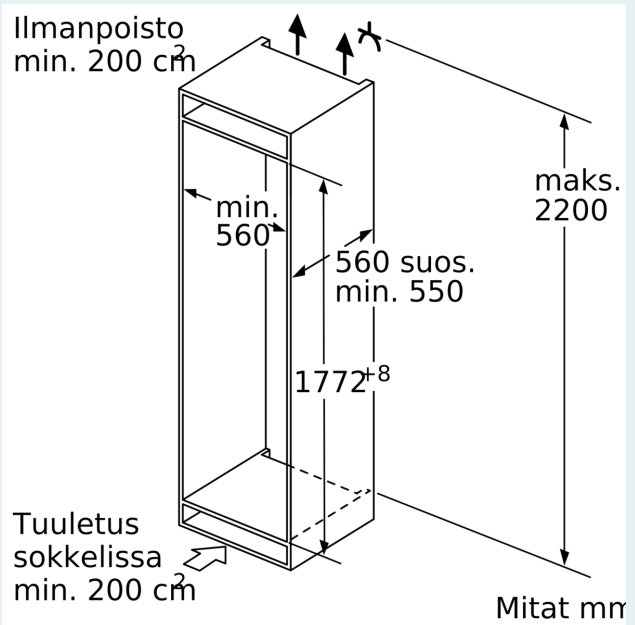

#### Mitat

- Mitat (K x L x S): 177 x 56 x 55 cm
- Asennusmitat: (H x B x T): 177.5 cm x 56.0 cm x 55.0 cm

## iQ500, Integroitava jääkaappi, 177.5 x 56 cm, litteät soft close -saranat KI81RSOE0

### Mittapiirustukset

**Etuöksiöiden suurin sallittu paino**

Asennetut etuöksiöt, jotka ylittävät sallitun painon, voivat aiheuttaa vaurioita ja sen seurauksena ongelmia saranoiden toimintaan

$\Delta$  Paino  
 A: Laitteen oven korkeus saranan mukaan lukien mm

## Mittapiirustukset

Mitat mm