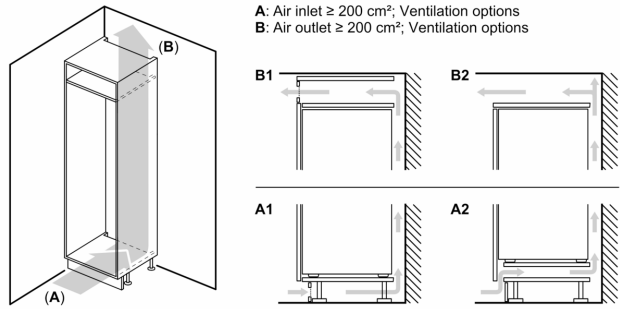

iQ500, Integroitava jääkaappi, 177.5 x 56 cm, litteät soft close -saranat KI81RSOE0

Mittapiirustukset