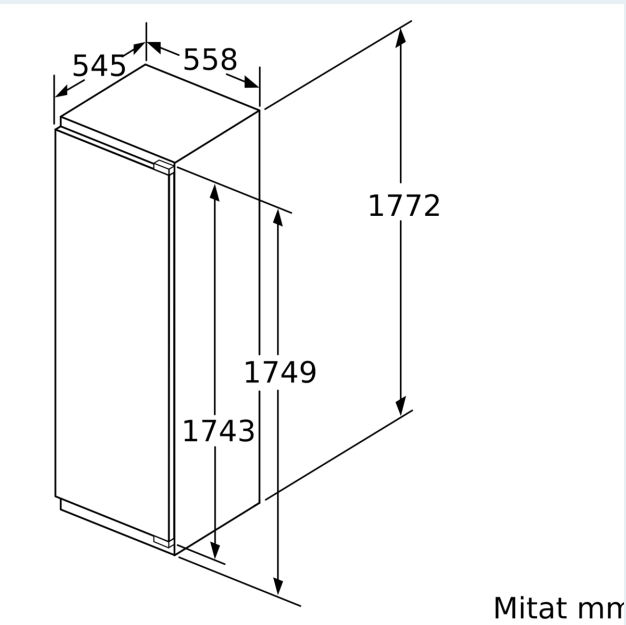

#### Mitat

- Mitat (K x L x S): 177 x 56 x 55 cm
- Asennusmitat: (H x B x T): 177.5 cm x 56.0 cm x 55.0 cm

## iQ500, Integroitava jääkaappi, 177.5 x 56 cm, litteät soft close -saranat KI81RSOE0

### Mittapiirustukset

**Etuöksiöiden suurin sallittu paino**

Asennetut etuöksiöt, jotka ylittävät sallitun painon, voivat aiheuttaa vaurioita ja sen seurauksena ongelmia saranoiden toimintaan

$\Delta$  Paino  
 A: Laitteen oven korkeus saranan mukaan lukien mm

## Mittapiirustukset

Mitat mm