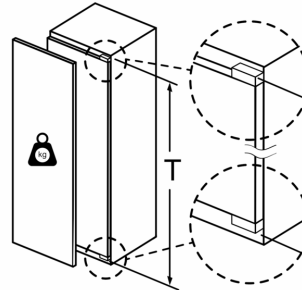

Mitat

- Mitat (K x L x S): 177 x 56 x 55 cm
- Asennusmitat: (H x B x T): 177.5 cm x 56.0 cm x 55.0 cm

Tekniset tiedot

- Oven käsisyys: aukeaa oikealle, avausuunta vaihdettavissa
- Liitäntäteho: 90 W
- Jännite 220-240 V.

Varusteet

- Varusteet: munapidike
- Pullopidikkeet ovihyllyssä

iQ500, Integroitava jääkaappi, 177.5 x 56 cm, pehmeästi sulkeutuva litteä sarana KI81REDE0

Mittapiirustukset

Mittapiirustukset

Mitat mm

Kalusteiden etulevyjen sallittu maksimipaino