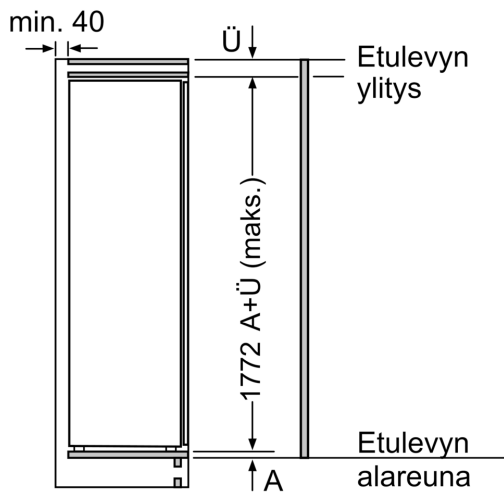

Mitat

- Mitat (K x L x S): 177 x 56 x 55 cm
- Asennusmitat: (H x B x T): 177.5 cm x 56.0 cm x 55.0 cm

Tekniset tiedot

- Oven käsisyys: aukeaa oikealle, avausuunta vaihdettavissa
- Liitäntäteho: 90 W
- Jännite 220-240 V.

Varusteet

- Varusteet: munapidike
- Pullopidikkeet ovihyllyssä

iQ500, Integroitava jääkaappi, 177.5 x 56 cm, pehmeästi sulkeutuva litteä sarana KI81REDE0

Mittapiirustukset

Mittapiirustukset

Mitat mm

Kalusteiden etulevyjen sallittu maksimipaino