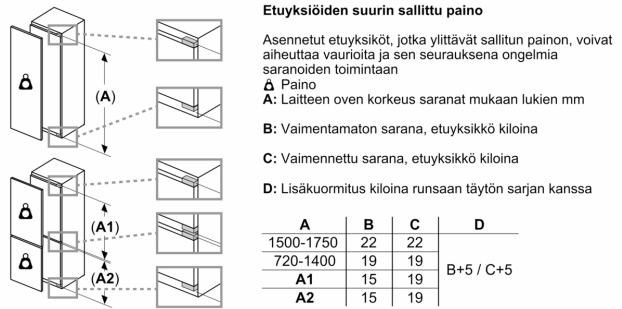

Mitat

- Mitat (K x L x S): 177 x 56 x 55 cm
- Asennusmitat: (H x B x T): 177.5 cm x 56.0 cm x 55.0 cm

Tekniset tiedot

- Oven käsisyys: aukeaa oikealle, avausuunta vaihdettavissa
- Liitäntäteho: 90 W
- Jännite 220-240 V.

Varusteet

- Varusteet: munapidike
- Pullopidikkeet ovihyllyssä

iQ500, Integroitava jääkaappi, 177.5 x 56 cm, pehmeästi sulkeutuva litteä sarana KI81REDE0

Mittapiirustukset

Mittapiirustukset

Mitat mm

Kalusteiden etulevyjen sallittu maksimipaino