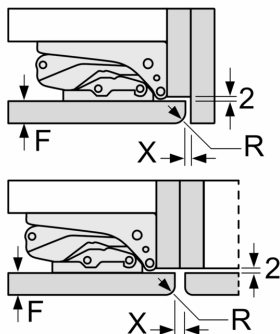

Mitat mm Suositellut saumarat litteälle saranalle

F	R	X
16-19	0-3	2,5
20	0-1	3
	2-3	2,5
21	0-1	3
	2-3	2,5
22	0	4
	1	3,5
	2-3	3

Taulukossa suositeltuja saumarakoja on noudatettava, jotta varmistetaan laitteen ovien vapaa avautuminen ja vältetään keittiökalusteiden vauriot.