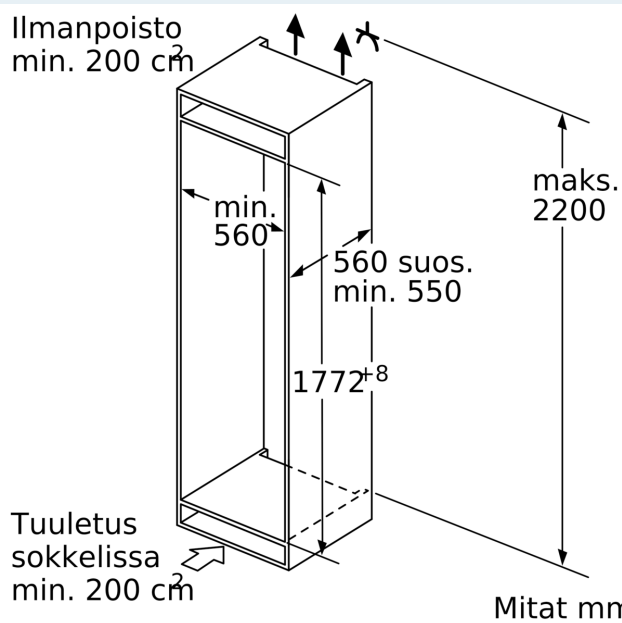

Jääkaappiosa

- 7 turvalasihyllyä, joista 6 korkeudeltaan säädettävissä.
- kromattu pulloeline
- 6 ovihyllyä

Tuoresäilytys

- hyperFresh plus -laatikko teleskooppikannattimilla säilyttää hedelmät ja kasvikset tuoreena jopa kaksi kertaa pidempään säädettävän ilmankosteuden ansiosta.
- freshBox-tuoresäilytyslaatikko teleskooppikannattimilla

Mitat

- Mitat (K x L x S): 177 x 56 x 55 cm
- Asennusmitat: (H x B x T): 177.5 cm x 56.0 cm x 55.0 cm

Tekniset tiedot

- Oven käsisyys: aukeaa oikealle, avausuunta vaihdettavissa
- Liitäntäteho: 90 W
- Jännite 220-240 V.

Varusteet

- Varusteet: munapidike
- Pullopidikkeet ovihyllyssä

iQ500, Integroitava jääkaappi, 177.5 x 56 cm, pehmeästi sulkeutuva litteä sarana KI81REDE0

Mittapiirustukset

Mittapiirustukset

Mitat mm

Kalusteiden etulevyjen sallittu maksimipaino