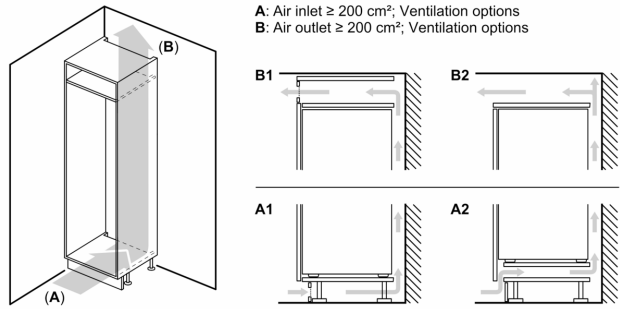

Mitat

- Mitat (K x L x S): 177 x 56 x 55 cm
- Asennusmitat: (H x B x T): 177.5 cm x 56.0 cm x 55.0 cm

Tekniset tiedot

- Oven käsisyys: aukeaa oikealle, avausuunta vaihdettavissa
- Liitäntäteho: 90 W
- Jännite 220-240 V.

Varusteet

- Varusteet: munapidike
- Pullopidikkeet ovihyllyssä

iQ500, Integroitava jääkaappi, 177.5 x 56 cm, pehmeästi sulkeutuva litteä sarana KI81REDE0

Mittapiirustukset

Mittapiirustukset

Mitat mm

Kalusteiden etulevyjen sallittu maksimipaino