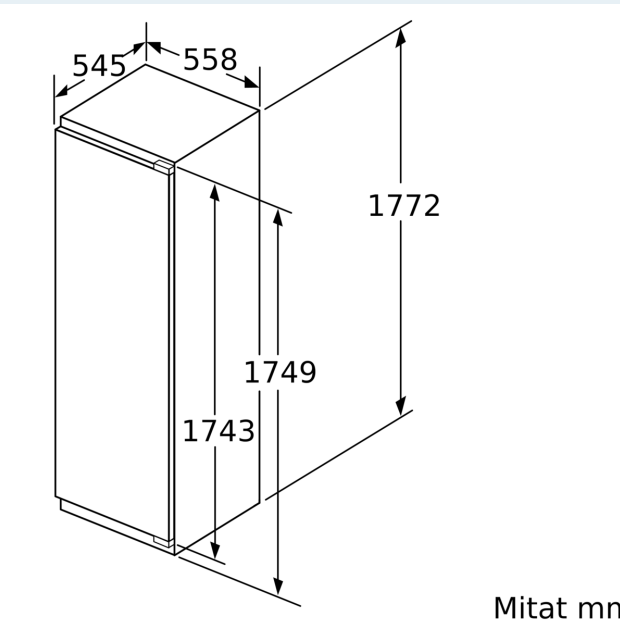

Mitat

- Mitat (K x L x S): 177 x 56 x 55 cm
- Asennusmitat: (H x B x T): 177.5 cm x 56.0 cm x 55.0 cm

Tekniset tiedot

- Oven käsisyys: aukeaa oikealle, avausuunta vaihdettavissa
- Liitäntäteho: 90 W
- Jännite 220-240 V.

Varusteet

- Varusteet: munapidike
- Pullopidikkeet ovihyllyssä

iQ500, Integroitava jääkaappi, 177.5 x 56 cm, pehmeästi sulkeutuva litteä sarana KI81REDE0

Mittapiirustukset

Mittapiirustukset

Mitat mm

Kalusteiden etulevyjen sallittu maksimipaino