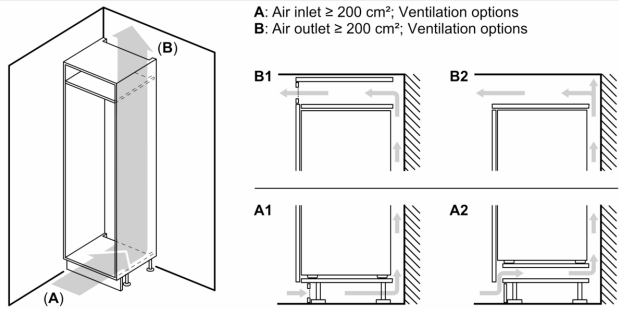

iQ500, Integroitava jääkaappi, 177.5 x 56 cm, litteät saranat KI81RAFE1

Mittäpiirustukset