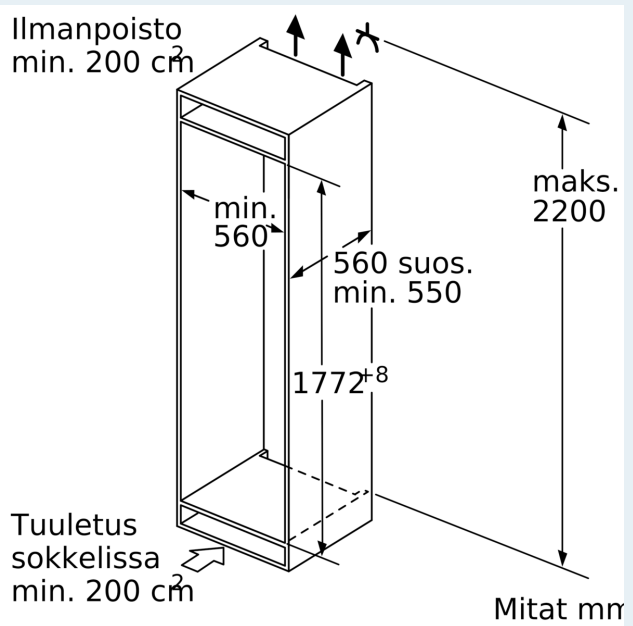

Etuyksiöiden suurin sallittu paino

Asennetut etuyksiköt, jotka ylittävät sallitun painon, voivat aiheuttaa vaurioita ja sen seurauksena ongelmia saranoiden toimintaan

A: Paino
A: Laitteen oven korkeus saranat mukaan lukien mm
B: Vaimentamaton sarana, etuyksikkö kiloina
C: Vaimennettu sarana, etuyksikkö kiloina
D: Lisäkuormitus kiloina runsaan täytön sarjan kanssa

A	B	C	D
1500-1750	22	22	B+5 / C+5
720-1400	19	19	
A1	15	19	
A2	15	19