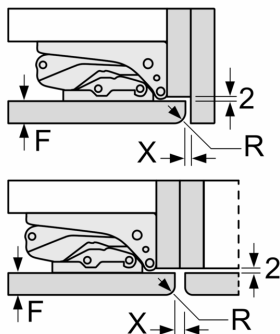

### Mittäpiirustukset

**Etuyksiöiden suurin sallittu paino**

Asennetut etuyksiköt, jotka ylittävät sallitun painon, voivat aiheuttaa vaurioita ja sen seurauksena ongelmia saranoiden toimintaan

**A:** Paino  
**A:** Laitteen oven korkeus saranat mukaan lukien mm  
**B:** Vaimentamaton sarana, etuyksikkö kiloina  
**C:** Vaimennettu sarana, etuyksikkö kiloina  
**D:** Lisäkuormitus kiloina runsaan täytön sarjan kanssa

A	B	C	D
1500-1750	22	22	B+5 / C+5
720-1400	19	19	
A1	15	19	
A2	15	19	

## Mittapiirustukset

Mitat mm

Mitat mm  
Suositellut saumarat litteälle saranalle

	<b>F</b>	<b>R</b>	<b>X</b>
16-19	0-3	2,5	
20	0-1	3	
	2-3	2,5	
21	0-1	3	
	2-3	2,5	
22	0	4	
	1	3,5	
	2-3	3	

Taulukossa suositeltuja saumarakoja on noudatettava, jotta varmistetaan laitteen ovien vapaa avautuminen ja vältetään keittiökalusteiden vauriot.