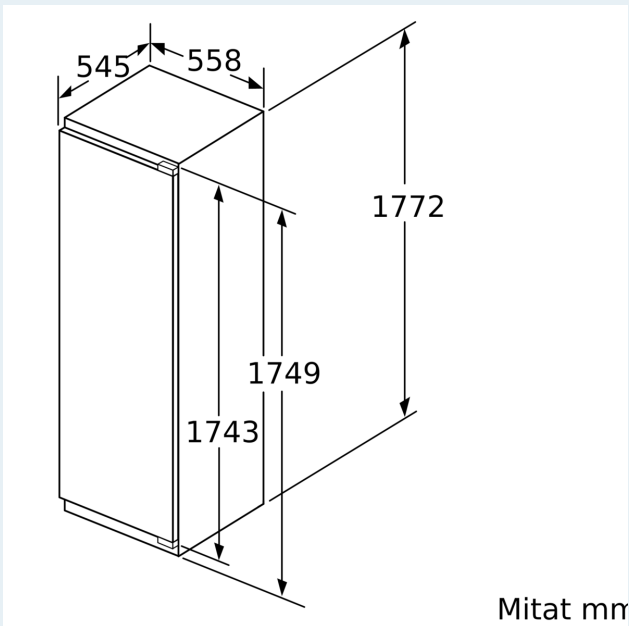

Etuyksiöiden suurin sallittu paino

Asennetut etuyksiköt, jotka ylittävät sallitun painon, voivat aiheuttaa vaurioita ja sen seurauksena ongelmia saranoiden toimintaan

A: Paino
A: Laitteen oven korkeus saranat mukaan lukien mm
B: Vaimentamaton sarana, etuyksikkö kiloina
C: Vaimennettu sarana, etuyksikkö kiloina
D: Lisäkuormitus kiloina runsaan täytön sarjan kanssa

A	B	C	D
1500-1750	22	22	B+5 / C+5
720-1400	19	19	
A1	15	19	
A2	15	19