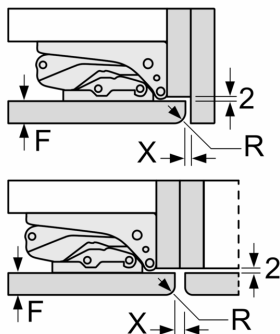

Mitat mm

Ilmanpoisto min. 200 cm²

Tuuletus sokkelissa min. 200 cm²

Maks. 2200

Mitat mm

Mittapiirustukset

Mitat mm

Mitat mm
Suositellut saumarat litteälle saranalle

	F	R	X
16-19	0-3	2,5	
20	0-1	3	
	2-3	2,5	
21	0-1	3	
	2-3	2,5	
22	0	4	
	1	3,5	
	2-3	3	

Taulukossa suositeltuja saumarakoja on noudatettava, jotta varmistetaan laitteen ovien vapaa avautuminen ja vältetään keittiökalusteiden vauriot.