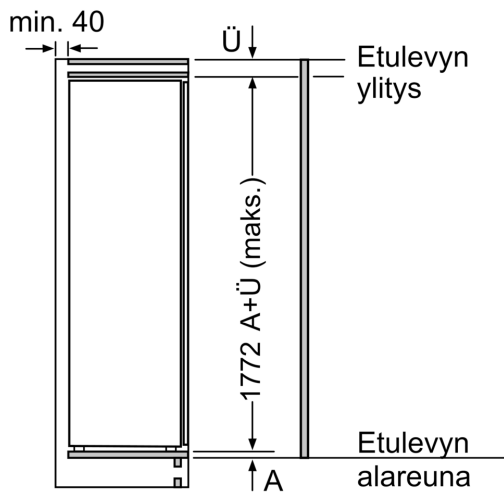

Mitat

- Mitat (K x L x S): 177 x 56 x 55 cm
- Asennusmitat: (H x B x T): 177.5 cm x 56.0 cm x 55.0 cm

Tekniset tiedot

- Oven kätisyys: aukeaa oikealle, avaussuunta vaihdettavissa

**iQ500, Integroitava jääkaappi,
177.5 x 56 cm, litteät saranat
KI81RAFE0**

Mitat mm

Ilmanpoisto min. 200 cm²

Tuuletus sokkelissa min. 200 cm²

Maks. 2200

Mitat mm

Mittapiirustukset

Mitat mm

Mitat mm
Suositellut saumarat litteälle saranalle

	F	R	X
16-19	0-3	2,5	
20	0-1	3	
	2-3	2,5	
21	0-1	3	
	2-3	2,5	
22	0	4	
	1	3,5	
	2-3	3	

Taulukossa suositeltuja saumarakoja on noudatettava, jotta varmistetaan laitteen ovien vapaa avautuminen ja vältetään keittiökalusteiden vauriot.