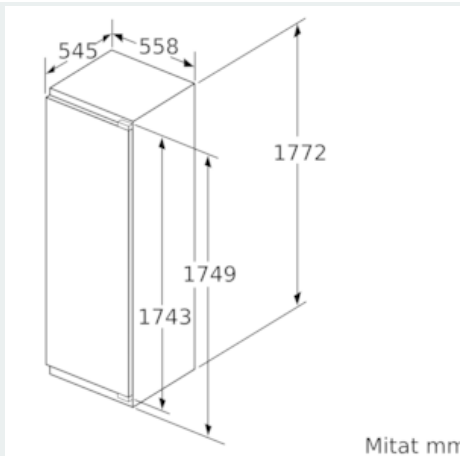

Tuotekuvaus

Tekniset tiedot

Kalusteisiin / vapaasti sijoitettava : Kalusteisiin sijoitettava

Ovilevyn asennusmahdollisuus : Ei mahdollinen

Korkeus : 1772

Leveys (mm) : 558

Syvyys (mm) : 545

Tarvittava asennustila (K x L x S) mm : 1775.0 x 560 x 550

Tekniset tiedot

- Oven kätisyys: aukeaa oikealle, avaussuunta vaihdettavissa

Yhdistelmä

iQ500, Kalustepeitteinen jääkaappi, 177.5 x 56 cm KI81RAF31

Mittapiirustukset

Kalusteiden etulevyjen sallittu maksimipaino