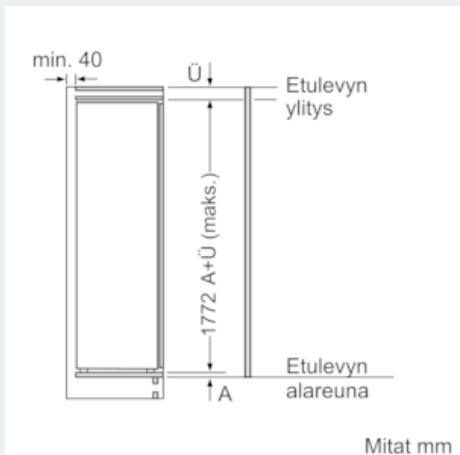

Tuotekuvaus

Tekniset tiedot

Kalusteisiin / vapaasti sijoitettava : Kalusteisiin sijoitettava

Ovilevyn asennusmahdollisuus : Ei mahdollinen

Korkeus : 1772

Leveys (mm) : 558

Syvyys (mm) : 545

Tarvittava asennustila (K x L x S) mm : 1775.0 x 560 x 550

Tekniset tiedot

- Oven kätisyys: aukeaa oikealle, avaussuunta vaihdettavissa

Yhdistelmä

iQ500, Kalustepeitteinen jääkaappi, 177.5 x 56 cm KI81RAF31

Mittapiirustukset

Kalusteiden etulevyjen sallittu maksimipaino