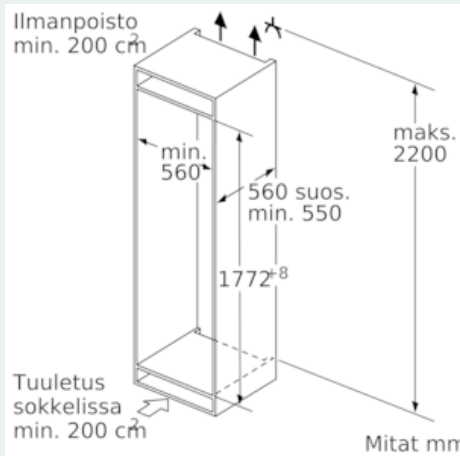

Tuotekuvaus

Tekniset tiedot

Kalusteisiin / vapaasti sijoitettava : Kalusteisiin sijoitettava

Ovilevyn asennusmahdollisuus : Ei mahdollinen

Korkeus : 1772

Leveys (mm) : 558

Syvyys (mm) : 545

Tarvittava asennustila (K x L x S) mm : 1775.0 x 560 x 550

Jääkaappiosa

- Pikajäähdytys, joka palautuu automaattisesti normaalitilaan
- hyperFresh plus -laatikko teleskooppikannattimilla säilyttää hedelmät ja kasvikset tuoreena jopa kaksi kertaa pidempään säädettävän ilmankosteuden ansiosta.
- freshBox-vihanneslaatikko teleskooppikannattimilla
-
- 7 turvasihyllyä, joista 6 korkeudeltaan säädettävissä, 1 varioShelf - jaettavissa, 2 easyAccess - osittain ulosvedettävissä
- Kromattu pullohyly

Tekniset tiedot

- Oven kätisyys: aukeaa oikealle, avaussuunta vaihdettavissa

Yhdistelmä

iQ500, Kalustepeitteinen jääkaappi, 177.5 x 56 cm KI81RAF31

Mittapiirustukset

Kalusteiden etulevyjen sallittu maksimipaino