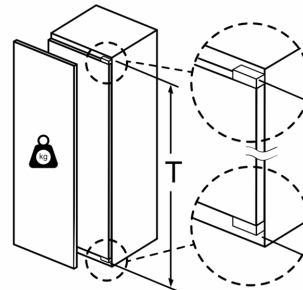

Kalusteiden etulevyjen sallittu maksimipaino

Asennetut kalusteovet, jotka ylittävät sallitun painon, voivat aiheuttaa saranan vaurioita ja haitata saranan toimintaa.

T: Laitteen korkeus mukaan lukien	vaimentamaton sarana, Ovi kg:	vaimennettu sarana, Ovi kg:
Saranat mm: 1500-1750	22	22