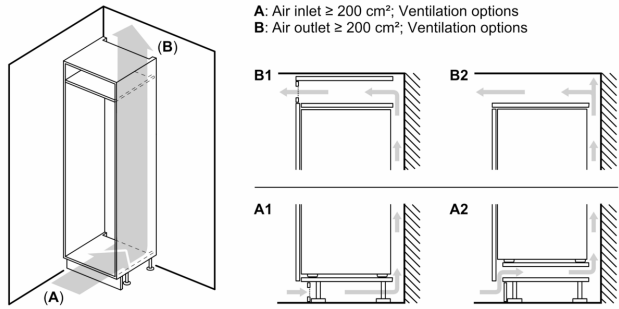

iQ500, Integroitava jääkaappi, 177.5 x 56 cm, pehmeästi sulkeutuva litteä sarana KI81RADE0

Mittapiirustukset