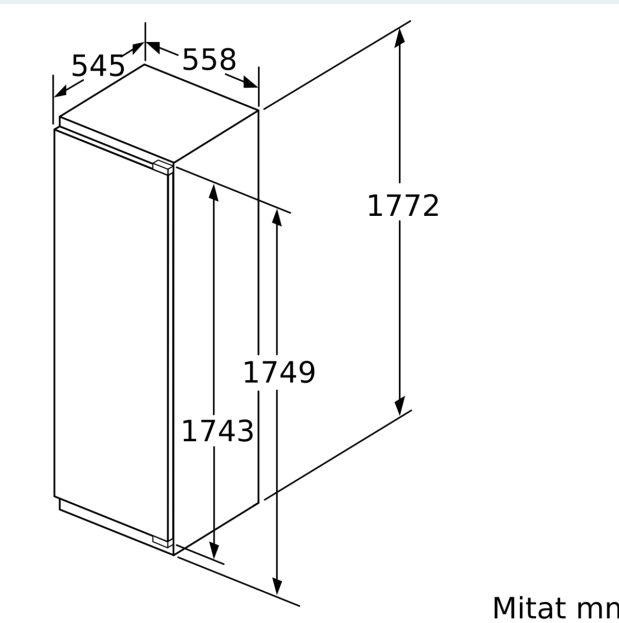

Etuyksiöiden suurin sallittu paino

Asennetut etuyksiköt, jotka ylittävät sallitun painon, voivat aiheuttaa vaurioita ja sen seurauksena ongelmia saranoiden toimintaan

Δ Paino
A: Laitteen oven korkeus saranat mukaan lukien mm
B: Vaimentamaton sarana, etuyksikkö kiloina
C: Vaimennettu sarana, etuyksikkö kiloina
D: Lisäkuormitus kiloina runsaan täytön sarjan kanssa

A	B	C	D
1500-1750	22	22	
720-1400	19	19	B+5 / C+5
A1	15	19	
A2	15	19