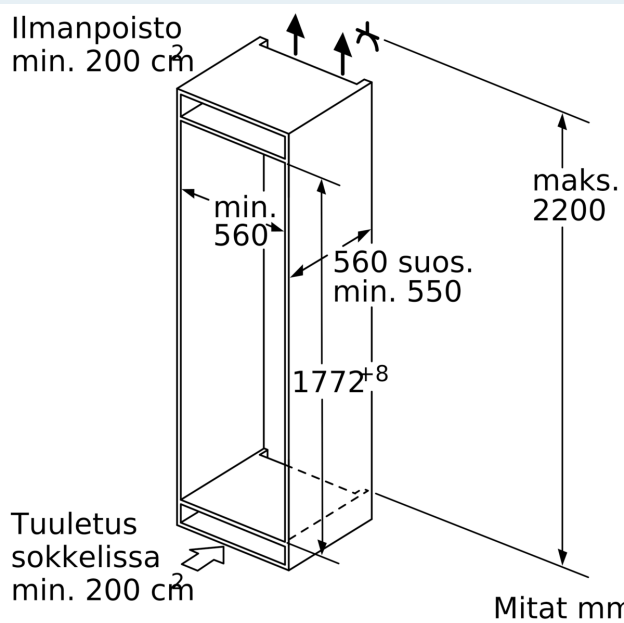

Etuyksiöiden suurin sallittu paino

Asennetut etuyksiköt, jotka ylittävät sallitun painon, voivat aiheuttaa vaurioita ja sen seurauksena ongelmia saranoiden toimintaan

Δ Paino
A: Laitteen oven korkeus saranat mukaan lukien mm
B: Vaimentamaton sarana, etuyksikkö kiloina
C: Vaimennettu sarana, etuyksikkö kiloina
D: Lisäkuormitus kiloina runsaan täytön sarjan kanssa

A	B	C	D
1500-1750	22	22	
720-1400	19	19	B+5 / C+5
A1	15	19	
A2	15	19