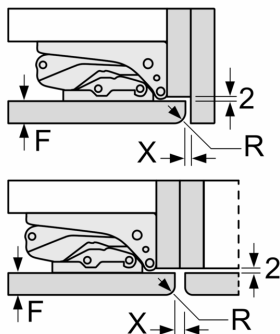

A	B	C	D
1500-1750	22	22	
720-1400	19	19	B+5 / C+5
A1	15	19	
A2	15	19	

## Mittapiirustukset

Mitat mm

Mitat mm  
Suositellut saumarat litteälle saranalle

	<b>F</b>	<b>R</b>	<b>X</b>
16-19	0-3	2,5	
20	0-1	3	
	2-3	2,5	
21	0-1	3	
	2-3	2,5	
22	0	4	
	1	3,5	
	2-3	3	

Taulukossa suositeltuja saumarakoja on noudatettava, jotta varmistetaan laitteen ovien vapaa avautuminen ja vältetään keittiökalusteiden vauriot.