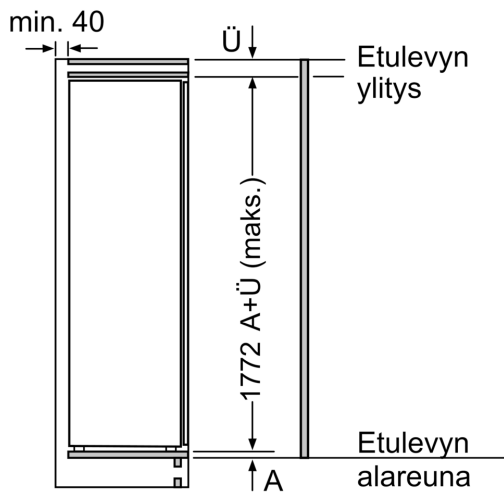

Mittapiirustukset

Mitat mm

Mitat mm
Suositellut saumarat litteälle saranalle