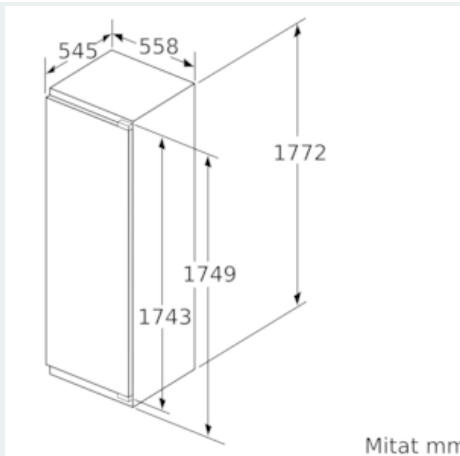

Tekniset tiedot

- Säädettävät jalat edessä, pyörät takana
- Oven käisyys: aukeaa oikealle, avaussuunta vaihdettavissa

Yhdistelmä

iQ500, Kalustepeitteinen jääkaappi, 177.5 x 56 cm KI81RAD30

Mittapiirustukset