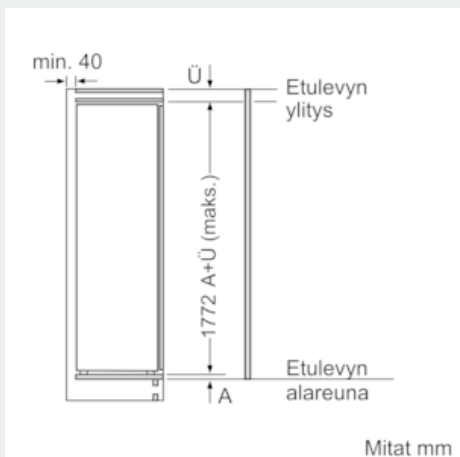

Tekniset tiedot

- Säädettävät jalat edessä, pyörät takana
- Oven käisyys: aukeaa oikealle, avaussuunta vaihdettavissa

Yhdistelmä

iQ500, Kalustepeitteinen jääkaappi, 177.5 x 56 cm KI81RAD30

Mittapiirustukset