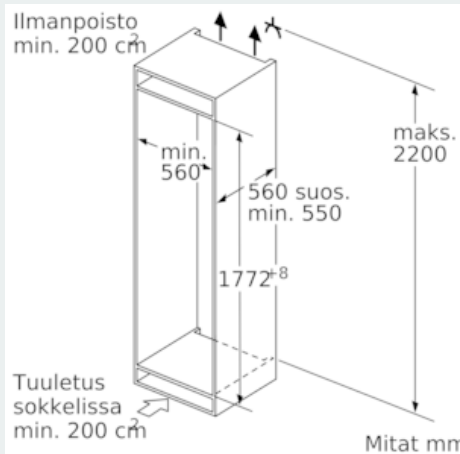

Jääkaappiosa

- Pikajäähdytys, joka palautuu automaattisesti normaalitilaan
- 7 turvasihyllyä, joista 6 korkeudeltaan säädettävissä
- VarioShelf – muunneltavat hyllyt takaavat tehokkaan tilankäytön.
- EasyAccess – ulosvedettävät hyllyt mahdollistavat helpomman käytön ja paremman näkyvyyden
- hyperFresh plus -laatikko teleskooppikannattimilla säilyttää hedelmät ja kasvikset tuoreena jopa kaksi kertaa pidempään säädettävän ilmankosteuden ansiosta.
- freshBox-vihanneslaatikko teleskooppikannattimilla
- Kromattu pullohylly

Tekniset tiedot

- Säädettävät jalat edessä, pyörät takana
- Oven käisyys: aukeaa oikealle, avaussuunta vaihdettavissa

Yhdistelmä

iQ500, Kalustepeitteinen jääkaappi, 177.5 x 56 cm KI81RAD30

Mittapiirustukset