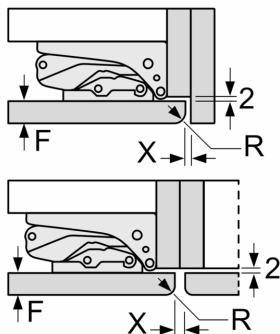

Mittapiirustukset

Etuyskiöiden suurin sallittu paino

Asennetut etuyskiöt, jotka ylittävät sallitun painon, voivat aiheuttaa vaurioita ja sen seurauksena ongelmia saranoiden toimintaan

Δ Paino
A: Laitteen oven korkeus saranat mukaan lukien mm
B: Vaimentamaton sarana, etuyskikkö kiloina
C: Vaimennettu sarana, etuyskikkö kiloina
D: Lisäkuormitus kiloina runsaan täytön sarjan kanssa

A	B	C	D
1500-1750	22	22	
720-1400	19	19	B+5 / C+5
A1	15	19	
A2	15	19	

Mittapiirustukset

Mitat mm

Mitat mm
Suositellut saumaraot litteälle saranalle

	F	R	X
16-19	0-3	2,5	2,5
20	0-1	3	3
	2-3	2,5	2,5
21	0-1	3	3
	2-3	2,5	2,5
22	0	4	4
	1	3,5	3,5
	2-3	3	3