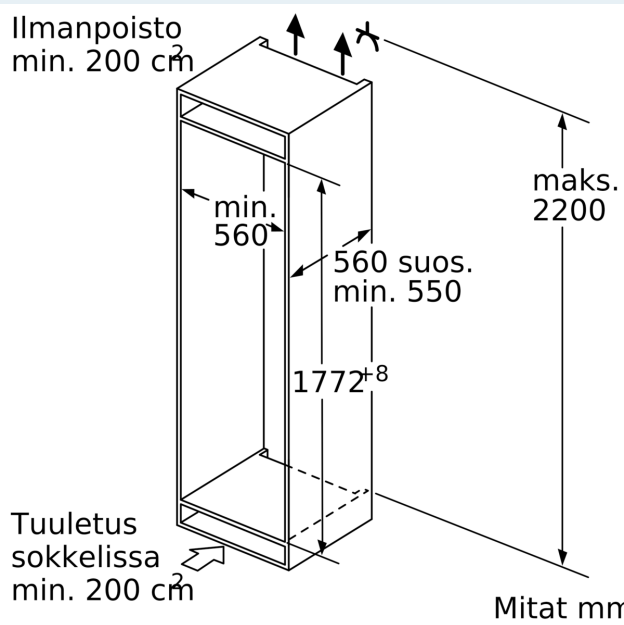

Mitat

- Mitat (K x L x S): 177 x 56 x 55 cm
- Asennusmitat: (H x B x T): 177.5 cm x 56.0 cm x 55.0 cm

Tekniset tiedot

- Oven kätisyys: aukeaa oikealle, avaussuunta vaihdettavissa

**iQ700, Integroitava jääkaappi,
177.5 x 56 cm, pehmeästi
sulkeutuva litteä sarana
KI81FSDE0**

Mittapiirustukset

Etuyskiöiden suurin sallittu paino

Asennetut etuyskiöt, jotka ylittävät sallitun painon, voivat aiheuttaa vaurioita ja sen seurauksena ongelmia saranoiden toimintaan

Δ Paino
A: Laitteen oven korkeus saranat mukaan lukien mm
B: Vaimentamaton sarana, etuyskikkö kiloina
C: Vaimennettu sarana, etuyskikkö kiloina
D: Lisäkuormitus kiloina runsaan täytön sarjan kanssa

A	B	C	D
1500-1750	22	22	
720-1400	19	19	B+5 / C+5
A1	15	19	
A2	15	19	

Mittapiirustukset

Mitat mm

Mitat mm
Suositellut saumaraot litteälle saranalle

	F	R	X
16-19	0-3	2,5	2,5
20	0-1	3	3
	2-3	2,5	2,5
21	0-1	3	3
	2-3	2,5	2,5
22	0	4	4
	1	3,5	3,5
	2-3	3	3