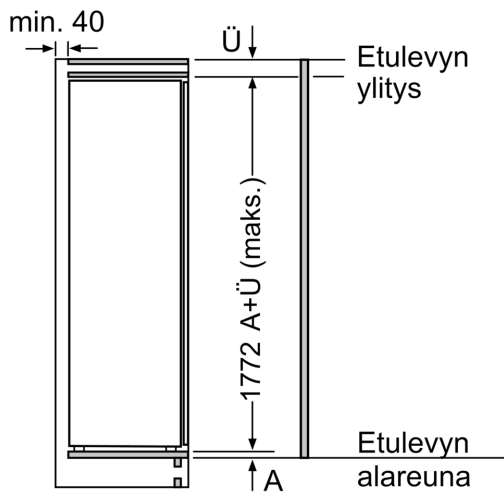

Mitat

- Mitat (K x L x S): 177 x 56 x 55 cm
- Asennusmitat: (H x B x T): 177.5 cm x 56.0 cm x 55.0 cm

Tekniset tiedot

- Oven kätisyys: aukeaa oikealle, avaussuunta vaihdettavissa

**iQ700, Integroitava jääkaappi,
177.5 x 56 cm, pehmeästi
sulkeutuva litteä sarana
KI81FSDE0**

Mittapiirustukset

Etuyskiöiden suurin sallittu paino

Asennetut etuyskiöt, jotka ylittävät sallitun painon, voivat aiheuttaa vaurioita ja sen seurauksena ongelmia saranoiden toimintaan

Δ Paino
A: Laitteen oven korkeus saranat mukaan lukien mm
B: Vaimentamaton sarana, etuyskikkö kiloina
C: Vaimennettu sarana, etuyskikkö kiloina
D: Lisäkuormitus kiloina runsaan täytön sarjan kanssa

A	B	C	D
1500-1750	22	22	
720-1400	19	19	B+5 / C+5
A1	15	19	
A2	15	19	

Mittapiirustukset

Mitat mm

Mitat mm
Suositellut saumaraot litteälle saranalle

	F	R	X
16-19	0-3	2,5	2,5
20	0-1	3	3
	2-3	2,5	2,5
21	0-1	3	3
	2-3	2,5	2,5
22	0	4	4
	1	3,5	3,5
	2-3	3	3