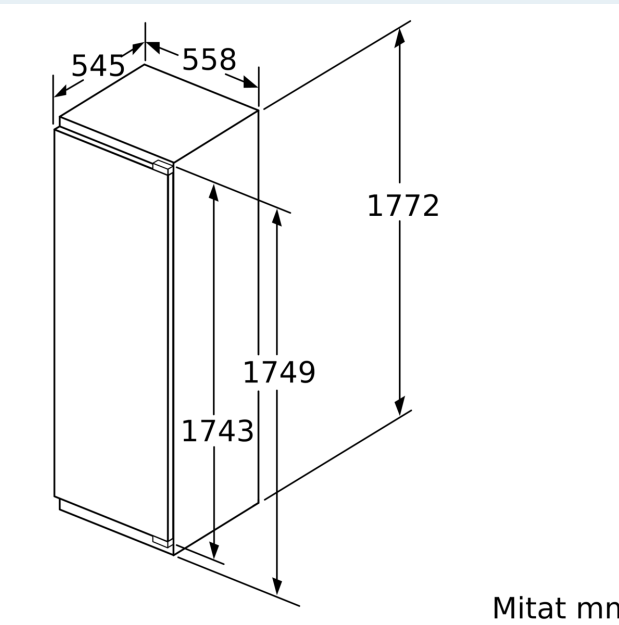

Mitat

- Mitat (K x L x S): 177 x 56 x 55 cm
- Asennusmitat: (H x B x T): 177.5 cm x 56.0 cm x 55.0 cm

Tekniset tiedot

- Oven kätisyys: aukeaa oikealle, avaussuunta vaihdettavissa

**iQ700, Integroitava jääkaappi,
177.5 x 56 cm, pehmeästi
sulkeutuva litteä sarana
KI81FSDE0**

Mittapiirustukset

Etuyskiöiden suurin sallittu paino

Asennetut etuyskiöt, jotka ylittävät sallitun painon, voivat aiheuttaa vaurioita ja sen seurauksena ongelmia saranoiden toimintaan

Δ Paino
A: Laitteen oven korkeus saranat mukaan lukien mm
B: Vaimentamaton sarana, etuyskikkö kiloina
C: Vaimennettu sarana, etuyskikkö kiloina
D: Lisäkuormitus kiloina runsaan täytön sarjan kanssa

A	B	C	D
1500-1750	22	22	
720-1400	19	19	B+5 / C+5
A1	15	19	
A2	15	19	

Mittapiirustukset

Mitat mm

Mitat mm
Suositellut saumaraot litteälle saranalle

	F	R	X
16-19	0-3	2,5	2,5
20	0-1	3	3
	2-3	2,5	2,5
21	0-1	3	3
	2-3	2,5	2,5
22	0	4	4
	1	3,5	3,5
	2-3	3	3