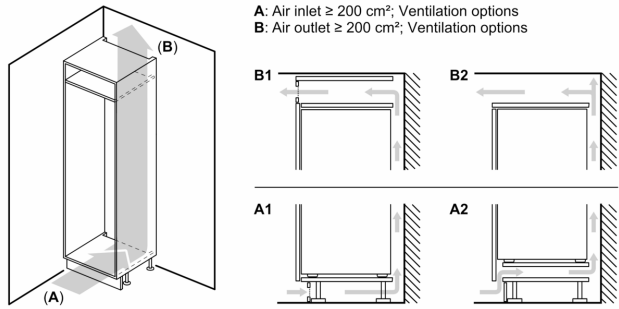

**iQ700, Integroitava jääkaappi,
177.5 x 56 cm, pehmeästi
sulkeutuva litteä sarana
KI81FSDE0**

Mittapiirustukset