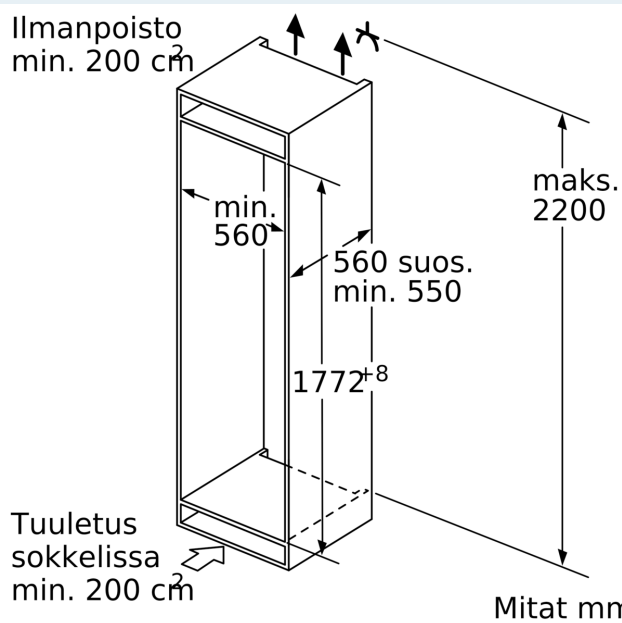

iQ700, Integroitava jääkaappi, 177.5 x 56 cm, pehmeästi sulkeutuva litteä sarana KI81FHOD0

Mittapiirustukset