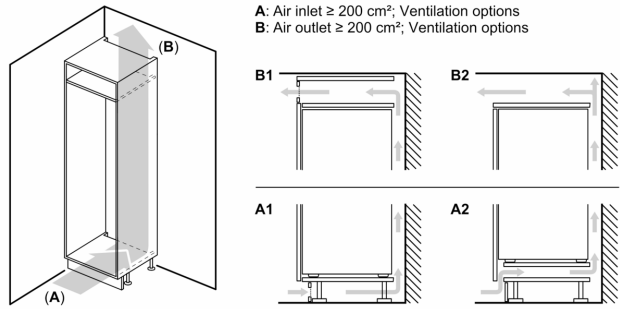

iQ700, Integroitava jääkaappi, 177.5 x 56 cm, pehmeästi sulkeutuva litteä sarana KI81FHOD0

Mittapiirustukset