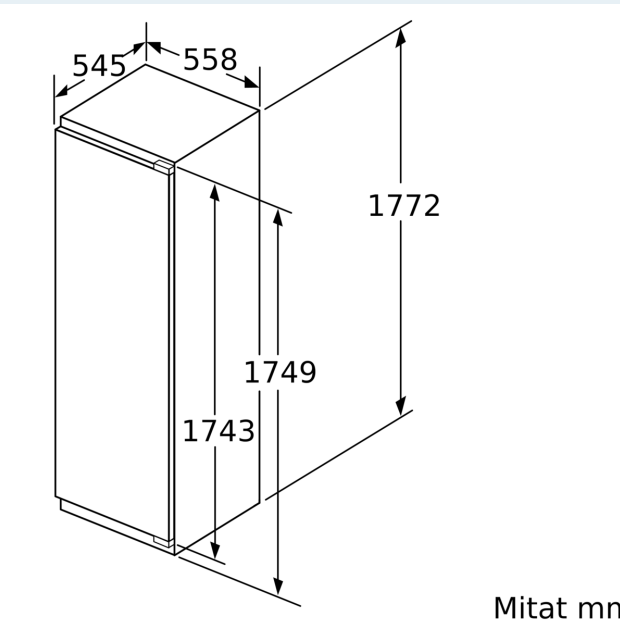

iQ700, Integroitava jääkaappi, 177.5 x 56 cm, pehmeästi sulkeutuva litteä sarana KI81FHOD0

Mittapiirustukset