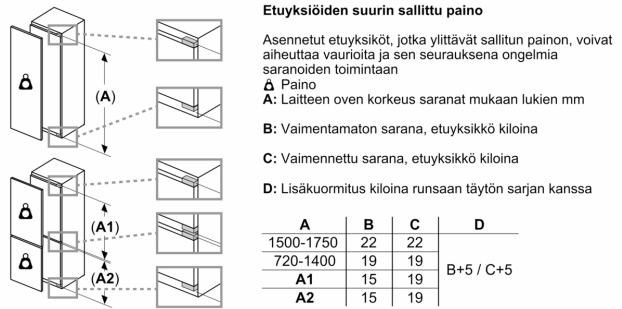

iQ700, Integroitava jääkaappi, 177.5 x 56 cm, pehmeästi sulkeutuva litteä sarana KI81FHOD0

Mittapiirustukset