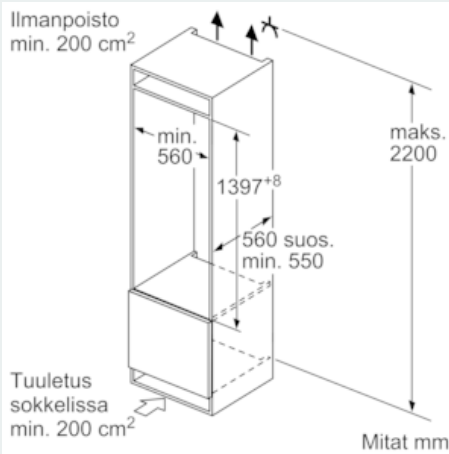

Tuotekuvaus

Tekniset tiedot

Kalusteisiin / vapaasti sijoitettava : Kalusteisiin sijoitettava
Ovilevyn asennusmahdollisuus : Ei mahdollinen

Korkeus : 1397

Leveys (mm) : 558

Syvyys (mm) : 545

Tarvittava asennustila (K x L x S) mm : 1400 x 560 x 550

Jääkaappiosa

- Jääkaapin käyttötilavuus: 163 l
- 0 °C -säilytystila, tilavuus 59 l
- hyperFresh premium 0°C -laatikon ansiosta kala ja liha säilyvät tuoreena jopa kolme kertaa pidempään.
- hyperFresh premium 0°C -laatikko säädettävällä ilmankosteudella pitää hedelmät ja vihannekset tuoreena jopa kolme kertaa pidempään.
-

Tekniset tiedot

- Oven käsisyys: aukeaa oikealle, avausuunta vaihdettavissa

iQ700, Kalustepeitteinen jääkaappi, 140 x 56 cm KI51FAD30

Mittapiirustukset

Mitat mm

Mitat mm

Mitat mm

Mitat mm Suositellut saumarat litteälle saranalle

F	R	X
16-19	0-3	2,5
20	0-1	3
	2-3	2,5
21	0-1	3
	2-3	2,5
22	0	4
	1	3,5
	2-3	3

Taulukossa suositeltuja saumarakoja on noudatettava, jotta varmistetaan laitteen ovien vapaa avautuminen ja vältetään keittiökalusteiden vauriot.