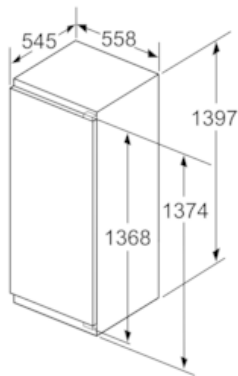

Tuotekuvaus

Tekniset tiedot

Kalusteisiin / vapaasti sijoitettava : Kalusteisiin sijoitettava
Ovilevyn asennusmahdollisuus : Ei mahdollinen

Korkeus : 1397

Leveys (mm) : 558

Syvyys (mm) : 545

Tarvittava asennustila (K x L x S) mm : 1400 x 560 x 550

Jääkaappiosa

- Jääkaapin käyttötilavuus: 163 l
- 0 °C -säilytystila, tilavuus 59 l
- hyperFresh premium 0°C -laatikon ansiosta kala ja liha säilyvät tuoreena jopa kolme kertaa pidempään.
- hyperFresh premium 0°C -laatikko säädettävällä ilmankosteudella pitää hedelmät ja vihannekset tuoreena jopa kolme kertaa pidempään.
-

Tekniset tiedot

- Oven käsisyys: aukeaa oikealle, avausuunta vaihdettavissa

iQ700, Kalustepeitteinen jääkaappi, 140 x 56 cm KI51FAD30

Mittapiirustukset

Mitat mm

Mitat mm

Mitat mm

Mitat mm Suositellut saumarat litteälle saranalle