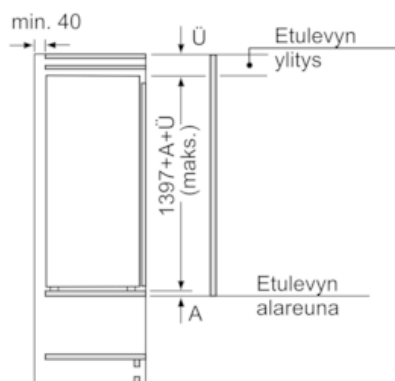

Tuotekuvaus

Tekniset tiedot

Kalusteisiin / vapaasti sijoitettava : Kalusteisiin sijoitettava
Ovilevyn asennusmahdollisuus : Ei mahdollinen

Korkeus : 1397

Leveys (mm) : 558

Syvyys (mm) : 545

Tarvittava asennustila (K x L x S) mm : 1400 x 560 x 550

Tekniset tiedot

- Oven käsisyys: aukeaa oikealle, avausuunta vaihdettavissa

iQ700, Kalustepeitteinen jääkaappi, 140 x 56 cm KI51FAD30

Mittapiirustukset

Mitat mm

Mitat mm

Mitat mm

Mitat mm Suositellut saumarat litteälle saranalle

F	R	X
16-19	0-3	2,5
20	0-1	3
	2-3	2,5
21	0-1	3
	2-3	2,5
22	0	4
	1	3,5
	2-3	3

Taulukossa suositeltuja saumarakoja on noudatettava, jotta varmistetaan laitteen ovien vapaa avautuminen ja vältetään keittiökalusteiden vauriot.