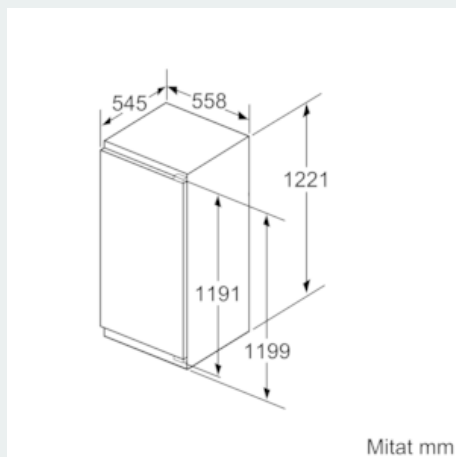

iQ500, Kalustepeitteinen jääkaappi pakastinlokerolla, 122.5 x 56 cm KI42LAF30

Mittapiirustukset

Mitat mm Suositellut saumaraot litteälle saranalle

F	R	X
16-19	0-3	2,5
20	0-1	3
	2-3	2,5
21	0-1	3
	2-3	2,5
22	0	4
	1	3,5
	2-3	3