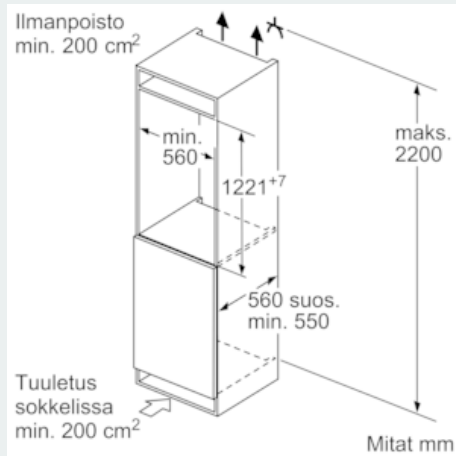

Pakastinosa

- ****-pakastin: käyttötilavuus 15 l
- 1 Kannellinen hylly
- Pakastusteho: 2.4 kg/vrk
- Säilyvyys sähkökatkon aikana: 13 tuntia

Tekniset tiedot

- Oven käisyys: aukeaa oikealle, avausuunta vaihdettavissa

iQ500, Kalustepeitteinen jääkaappi pakastinlokerolla, 122.5 x 56 cm KI42LAF30

Mittapiirustukset

Mitat mm Suositellut saumaraot litteälle saranalle

F	R	X
16-19	0-3	2,5
20	0-1	3
	2-3	2,5
21	0-1	3
	2-3	2,5
22	0	4
	1	3,5
	2-3	3