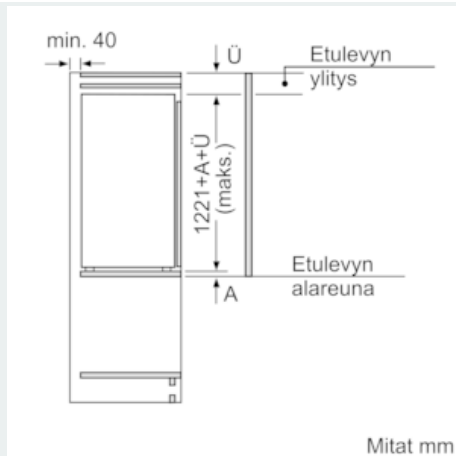

Pakastinosa

- ****-pakastin: käyttötilavuus 15 l
- 1 Kannellinen hylly
- Pakastusteho: 2.4 kg/vrk
- Säilyvyys sähkökatkon aikana: 13 tuntia

Tekniset tiedot

- Oven käisyys: aukeaa oikealle, avausuunta vaihdettavissa

iQ500, Kalustepeitteinen jääkaappi pakastinlokerolla, 122.5 x 56 cm KI42LAF30

Mittapiirustukset

Mitat mm Suositellut saumaraot litteälle saranalle

F	R	X
16-19	0-3	2,5
20	0-1	3
	2-3	2,5
21	0-1	3
	2-3	2,5
22	0	4
	1	3,5
	2-3	3