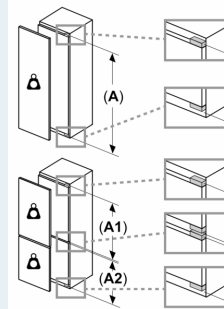

Tuoresäilytys

- hyperFresh -laatikko säädettävällä ilmankosteudella pitää hedelmät ja vihannekset pidempään tuoreena.

Pakastinosa

Mitat

- Mitat (K x L x S): 122 x 56 x 55 cm
- Asennusmitat: (H x B x T): 122.5 cm x 56.0 cm x 55.0 cm

Tekniset tiedot

- Helppo asentaa
- Virtajohdon pituus: 230 cm
- Jännite 220-240 V.

Varusteet

- munapidike

iQ500, Integroitava jääkaappi, 122.5 x 56 cm, pehmeästi sulkeutuva litteä sarana KI41RSDD1

Mittapiirustukset

Etuyksiöiden suurin sallittu paino

Asennetut etuyksiköt, jotka ylittävät sallitun painon, voivat aiheuttaa vaurioita ja sen seurauksena ongelmia saranoiden toimintaan

Δ Paino

A: Laitteen oven korkeus saranat mukaan lukien mm