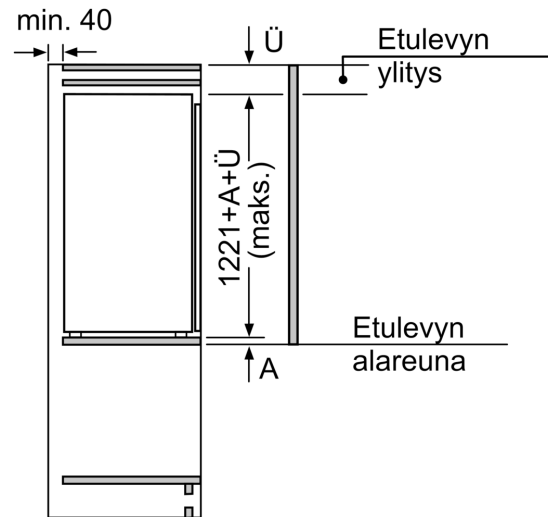

Tekniset tiedot

- Helppo asentaa
- Virtajohdon pituus: 230 cm
- Jännite 220-240 V.

Varusteet

- munapidike

iQ500, Integroitava jääkaappi, 122.5 x 56 cm, pehmeästi sulkeutuva litteä sarana KI41RSDD1

Mittapiirustukset

Etuyksiöiden suurin sallittu paino

Asennetut etuyksiköt, jotka ylittävät sallitun painon, voivat aiheuttaa vaurioita ja sen seurauksena ongelmia saranoiden toimintaan

Δ Paino

A: Laitteen oven korkeus saranat mukaan lukien mm

Mitat mm

Mitat mm

Mittapiirustukset

Mitat mm Suositellut saumarat litteälle saranalle

F	R	X
16-19	0-3	2,5
20	0-1	3
	2-3	2,5
21	0-1	3
	2-3	2,5
22	0	4
	1	3,5
	2-3	3

Taulukossa suositeltuja saumarakoja on noudatettava, jotta varmistetaan laitteen ovien vapaa avautuminen ja vältetään keittiökalusteiden vauriot.