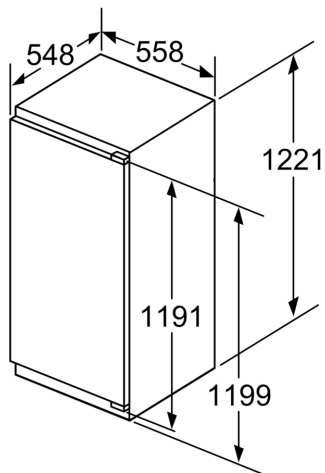

Tekniset tiedot

- Helppo asentaa
- Virtajohdon pituus: 230 cm
- Jännite 220-240 V.

Varusteet

- munapidike

iQ500, Integroitava jääkaappi, 122.5 x 56 cm, pehmeästi sulkeutuva litteä sarana KI41RSDD1

Mittapiirustukset

Etuyksiöiden suurin sallittu paino

Asennetut etuyksiköt, jotka ylittävät sallitun painon, voivat aiheuttaa vaurioita ja sen seurauksena ongelmia saranoiden toimintaan

Δ Paino

A: Laitteen oven korkeus saranat mukaan lukien mm

Mitat mm

Mitat mm

Mittapiirustukset

Mitat mm Suositellut saumarat litteälle saranalle

F	R	X
16-19	0-3	2,5
20	0-1	3
	2-3	2,5
21	0-1	3
	2-3	2,5
22	0	4
	1	3,5
	2-3	3

Taulukossa suositeltuja saumarakoja on noudatettava, jotta varmistetaan laitteen ovien vapaa avautuminen ja vältetään keittiökalusteiden vauriot.