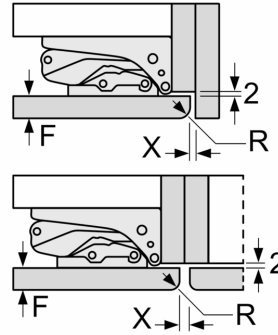

Mitat mm

Mitat mm

Mittapiirustukset

Mitat mm Suositellut saumarat litteälle saranalle

F	R	X
16-19	0-3	2,5
20	0-1	3
	2-3	2,5
21	0-1	3
	2-3	2,5
22	0	4
	1	3,5
	2-3	3

Taulukossa suositeltuja saumarakoja on noudatettava, jotta varmistetaan laitteen ovien vapaa avautuminen ja vältetään keittiökalusteiden vauriot.