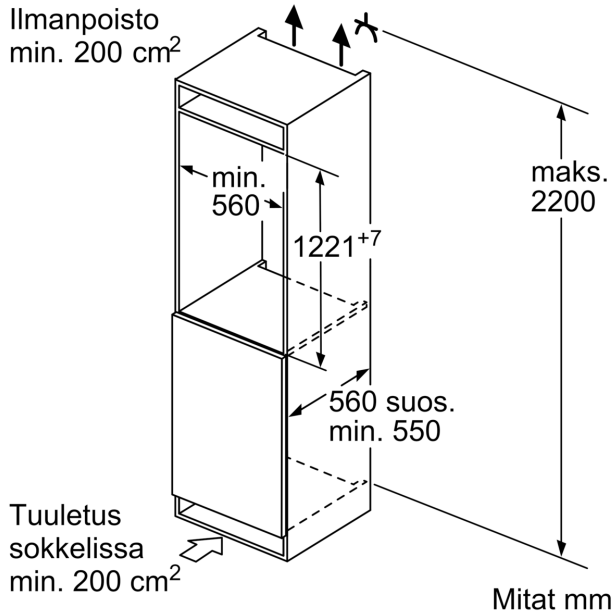

Tuoresäilytys

- hyperFresh -laatikko säädettävällä ilmankosteudella pitää hedelmät ja vihannekset pidempään tuoreena.

Pakastinosa

Mitat

- Mitat (K x L x S): 122 x 56 x 55 cm
- Asennusmitat: (H x B x T): 122.5 cm x 56.0 cm x 55.0 cm

Tekniset tiedot

- Helppo asentaa
- Virtajohdon pituus: 230 cm
- Jännite 220-240 V.

Varusteet

- munapidike

iQ500, Integroitava jääkaappi, 122.5 x 56 cm, pehmeästi sulkeutuva litteä sarana KI41RSDD1

Mittapiirustukset

B: Vaimentamaton sarana, etuyksikkö kiloina

C: Vaimennettu sarana, etuyksikkö kiloina

D: Lisäkuormitus kiloina runsaan täytön sarjan kanssa

A	B	C	D
1500-1750	22	22	
720-1400	19	19	B+5 / C+5
A1	15	19	
A2	15	19	

Mitat mm

Mitat mm

Mittapiirustukset

Mitat mm Suositellut saumarat litteälle saranalle

F	R	X
16-19	0-3	2,5
20	0-1	3
	2-3	2,5
21	0-1	3
	2-3	2,5
22	0	4
	1	3,5
	2-3	3

Taulukossa suositeltuja saumarakoja on noudatettava, jotta varmistetaan laitteen ovien vapaa avautuminen ja vältetään keittiökalusteiden vauriot.