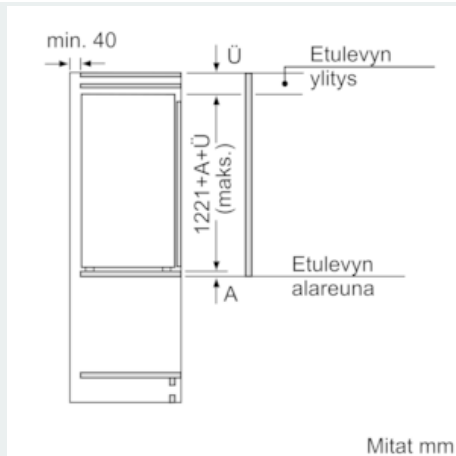

#### Jääkaappiosa

- Jääkaapin käyttötilavuus 211 l
- hyperFresh plus -laatikko säädettävällä ilmankosteudella pitää hedelmät ja kasvikset tuoreena jopa kaksi kertaa pidempään.
- Pikajäähdytys, joka palautuu automaattisesti normaalitilaan
- freshSense-sensoriautomatiikka kaapin sisä- ja ulkopuolella reagoi lämpötilan muutoksiin ja takaa jatkuvan tasaisen säilytyslämpötilan
- 6 turvasihyllyä, joista 5 on korkeudeltaan säädettäviä ja 1 varioShelf - jaettavissa, 1 osittain ulosvedettävä easyAccess-hylly
- EasyAccess – ulosvedettävät hyllyt mahdollistavat helpomman käytön ja paremman näkyvyyden
- VarioShelf – muunneltavat hyllyt takaavat tehokkaan tilankäytön.

#### Tekniset tiedot

- Oven käsisyys: aukeaa oikealle, avausuunta vaihdettavissa

### Mittapiirustukset