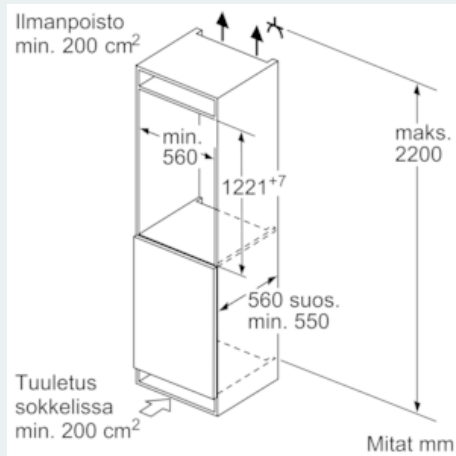

iQ500, Kalustepeitteinen jääkaappi, 122.5 x 56 cm KI41RED30

Mittapiirustukset

Mitat mm Suositellut saumarat litteälle saranalle

F	R	X
16-19	0-3	2,5
20	0-1	3
	2-3	2,5
21	0-1	3
	2-3	2,5
22	0	4
	1	3,5
	2-3	3

Taulukossa suositeltuja saumarakoja on noudatettava, jotta varmistetaan laitteen ovien vapaa avautuminen ja vältetään keittiökalusteiden vauriot.