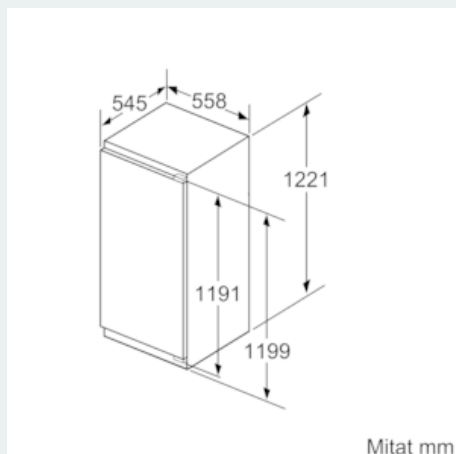

iQ500, Kalustepeitteinen jääkaappi, 122.5 x 56 cm KI41RED30

Mittapiirustukset

Mitat mm Suositellut saumarat litteälle saranalle

F	R	X
16-19	0-3	2,5
20	0-1	3
	2-3	2,5
21	0-1	3
	2-3	2,5
22	0	4
	1	3,5
	2-3	3

Taulukossa suositeltuja saumarakoja on noudatettava, jotta varmistetaan laitteen ovien vapaa avautuminen ja vältetään keittiökalusteiden vauriot.