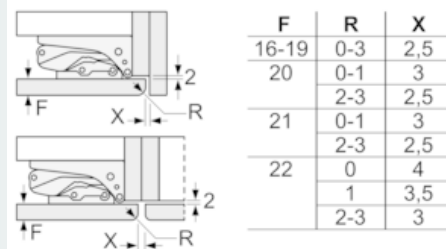

Tekniset tiedot

- Säädettävät jalat edessä, pyörät takana
- Oven käisyys: aukeaa oikealle, avaussuunta vaihdettavissa

iQ500, Kalustepeitteinen jääkaappi, 122.5 x 56 cm KI41RAF30

Mittapiirustukset

Mitat mm Suositellut saumaroot litteälle saranalle

Taulukossa suositeltuja saumarakoja on noudatettava, jotta varmistetaan laitteen ovien vapaa avautuminen ja vältetään keittiökalusteiden vauriot.