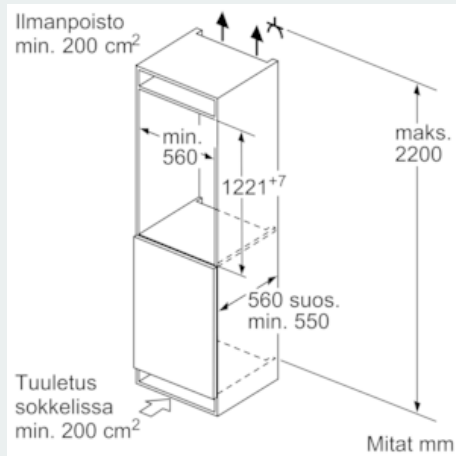

Tuotekuvaus

Tekniset tiedot

Kalusteisiin / vapaasti sijoitettava : Kalusteisiin sijoitettava
Ovilevyn asennusmahdollisuus : Mahdollinen lisävarusteena
Korkeus : 1221

Leveys (mm) : 558

Syvyys (mm) : 545

Tarvittava asennustila (K x L x S) mm : 1225.0 x 560 x 550

Jääkaappiosa

- Jääkaapin käyttötilavuus 211 l
- hyperFresh plus -laatikko säädettävällä ilmankosteudella pitää hedelmät ja kasvikset tuoreena jopa kaksi kertaa pidempään.
- Pikajäähdytys, joka palautuu automaattisesti normaalitilaan
- 6 turvalasihyllyä, joista 5 korkeudeltaan säädettävissä, 1 varioShelf - jaettavissa, 1 osittain ulosvedettävä easyAccess-hylly

Tekniset tiedot

- Säädettävät jalat edessä, pyörät takana
- Oven käisyys: aukeaa oikealle, avaussuunta vaihdettavissa

iQ500, Kalustepeitteinen jääkaappi, 122.5 x 56 cm KI41RAF30

Mittapiirustukset

Mitat mm Suositellut saumaroot litteälle saranalle