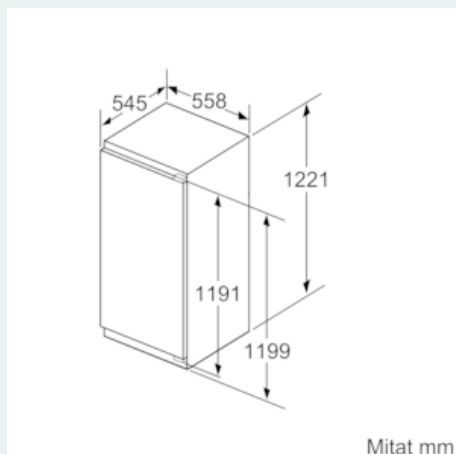

Tuotekuvaus

Tekniset tiedot

Kalusteisiin / vapaasti sijoitettava : Kalusteisiin sijoitettava
Ovilevyn asennusmahdollisuus : Mahdollinen lisävarusteena
Korkeus : 1221

Leveys (mm) : 558

Syvyys (mm) : 545

Tarvittava asennustila (K x L x S) mm : 1225.0 x 560 x 550

Jääkaappiosa

- Jääkaapin käyttötilavuus 211 l
- hyperFresh plus -laatikko säädettävällä ilmankosteudella pitää hedelmät ja kasvikset tuoreena jopa kaksi kertaa pidempään.
- Pikajäähdytys, joka palautuu automaattisesti normaalitilaan
- 6 turvalasihyllyä, joista 5 korkeudeltaan säädettävissä, 1 varioShelf - jaettavissa, 1 osittain ulosvedettävä easyAccess-hylly

Tekniset tiedot

- Säädettävät jalat edessä, pyörät takana
- Oven käisyys: aukeaa oikealle, avaussuunta vaihdettavissa

iQ500, Kalustepeitteinen jääkaappi, 122.5 x 56 cm KI41RAF30

Mittapiirustukset

Mitat mm Suositellut saumaroot litteälle saranalle