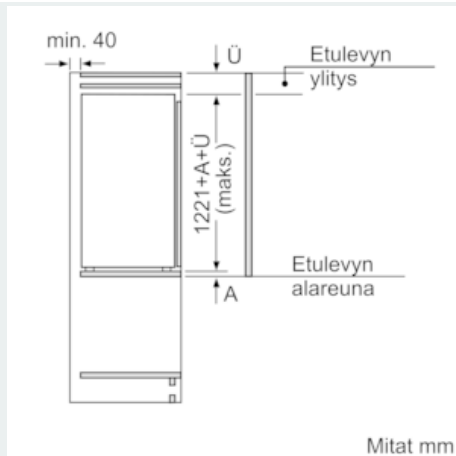

Tuotekuvaus

Tekniset tiedot

Kalusteisiin / vapaasti sijoitettava : Kalusteisiin sijoitettava
Ovilevyn asennusmahdollisuus : Mahdollinen lisävarusteena
Korkeus : 1221

Leveys (mm) : 558

Syvyys (mm) : 545

Tarvittava asennustila (K x L x S) mm : 1225.0 x 560 x 550

Jääkaappiosa

- Jääkaapin käyttötilavuus 211 l
- hyperFresh plus -laatikko säädettävällä ilmankosteudella pitää hedelmät ja kasvikset tuoreena jopa kaksi kertaa pidempään.
- Pikajäähdytys, joka palautuu automaattisesti normaalitilaan
- 6 turvalasihyllyä, joista 5 korkeudeltaan säädettävissä, 1 varioShelf - jaettavissa, 1 osittain ulosvedettävä easyAccess-hylly

Tekniset tiedot

- Säädettävät jalat edessä, pyörät takana
- Oven käisyys: aukeaa oikealle, avaussuunta vaihdettavissa

iQ500, Kalustepeitteinen jääkaappi, 122.5 x 56 cm KI41RAF30

Mittapiirustukset

Mitat mm Suositellut saumaroot litteälle saranalle