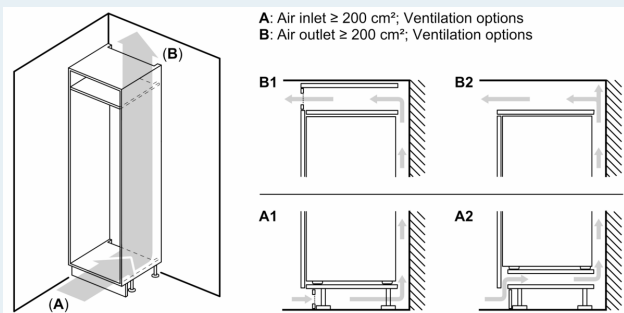

iQ500, Integroitava jääkaappi, 122.5 x 56 cm, pehmeästi sulkeutuva litteä sarana KI41RADD1

Mittapiirustukset