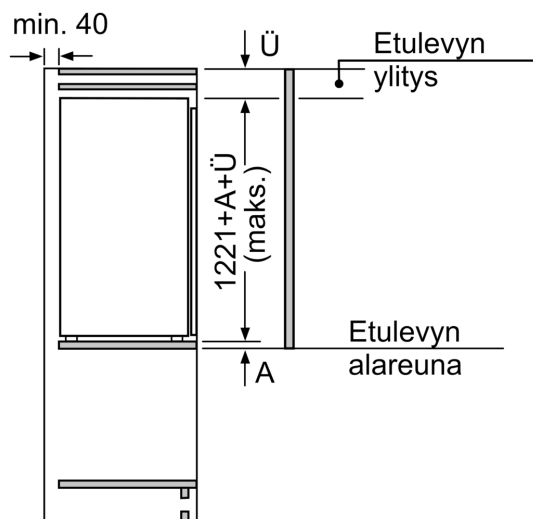

##### Mitat

- Mitat (K x L x S): 122 x 56 x 55 cm
- Asennusmitat: (H x B x T): 122.5 cm x 56.0 cm x 55.0 cm

### Mittapiirustukset

**Etuyksiöiden suurin sallittu paino**

Asennetut etuyksiöt, jotka ylittävät sallitun painon, voivat aiheuttaa vaurioita ja sen seurauksena ongelmia saranoiden toimintaan

$\Delta$  Paino  
A: Laitteen oven korkeus saranat mukaan lukien mm

### Mitat mm