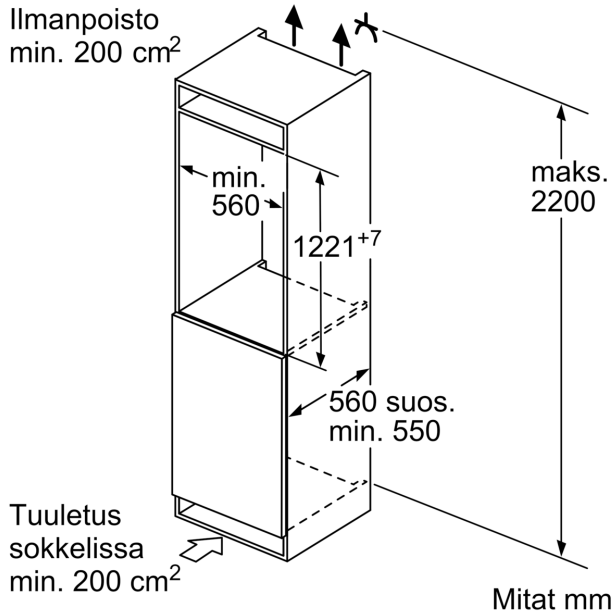

Mittapiirustukset