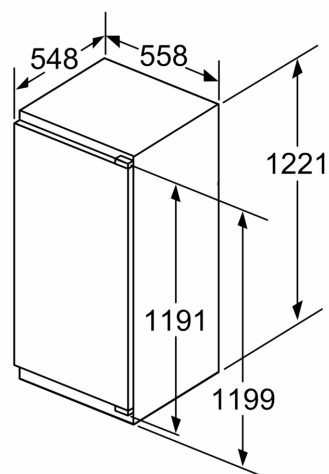

iQ500, Integroitava jääkaappi, 122.5 x 56 cm, pehmeästi sulkeutuva litteä sarana KI41RADD1

Mittapiirustukset

Etuyksiöiden suurin sallittu paino

Asennetut etuyksiöt, jotka ylittävät sallitun painon, voivat aiheuttaa vaurioita ja sen seurauksena ongelmia saranoiden toimintaan

Δ Paino
A: Laitteen oven korkeus saranat mukaan lukien mm

B: Vaimentamaton sarana, etuyksikkö kiloina
C: Vaimennettu sarana, etuyksikkö kiloina
D: Lisäkuormitus kiloina runsaan täytön sarjan kanssa

A	B	C	D
1500-1750	22	22	
720-1400	19	19	B+5 / C+5
A1	15	19	
A2	15	19	

Mitat mm

Mitat mm