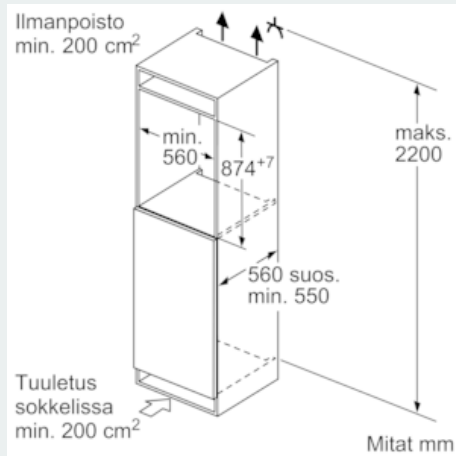

Jääkaappiosa

- Pikajäähdytys, joka palautuu automaattisesti normaalitilaan
- hyperFresh plus -laatikko säädettävällä ilmankosteudella pitää hedelmät ja kasvikset tuoreena jopa kaksi kertaa pidempään.
- 4 turvalasihyllyä, joista 3 korkeudeltaan säädettävissä, 1 varioShelf - jaettava, 1 osittain ulosvedettävä easyAccess-hylly

Tekniset tiedot

- Oven käätisyys: aukeaa oikealle, avaussuunta vaihdettavissa

iQ500, Kalustepeitteinen jääkaappi, 88 x 56 cm KI21RAF30

Mittapiirustukset

Mitat mm Suositellut saumarat litteälle saranalle

F	R	X
16-19	0-3	2,5
20	0-1	3
	2-3	2,5
21	0-1	3
	2-3	2,5
22	0	4
	1	3,5
	2-3	3