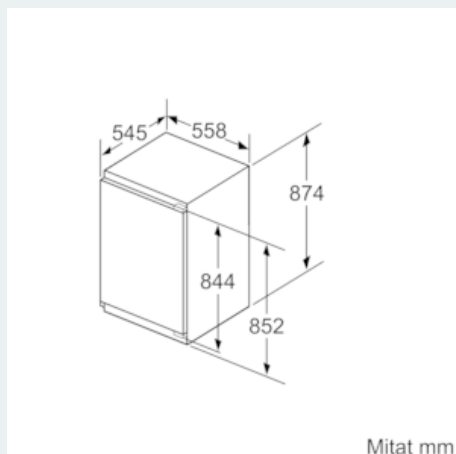

Tekniset tiedot

- Oven käätisyys: aukeaa oikealle, avaussuunta vaihdettavissa

iQ500, Kalustepeitteinen jääkaappi, 88 x 56 cm KI21RAF30

Mittapiirustukset

Mitat mm Suositellut saumarat litteälle saranalle

F	R	X
16-19	0-3	2,5
20	0-1	3
	2-3	2,5
21	0-1	3
	2-3	2,5
22	0	4
	1	3,5
	2-3	3