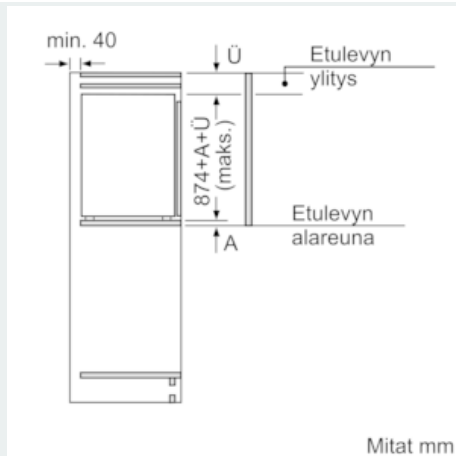

Tekniset tiedot

- Oven käätisyys: aukeaa oikealle, avaussuunta vaihdettavissa

iQ500, Kalustepeitteinen jääkaappi, 88 x 56 cm KI21RAF30

Mittapiirustukset

Mitat mm Suositellut saumarat litteälle saranalle

F	R	X
16-19	0-3	2,5
20	0-1	3
	2-3	2,5
21	0-1	3
	2-3	2,5
22	0	4
	1	3,5
	2-3	3