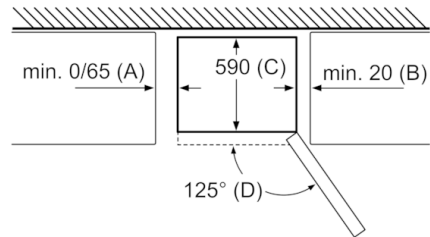

Tekniset tiedot

- Oven käisyys / saranat: Ovi aukeaa oikealle, avausuunta vaihdettavissa
- Säädettävät jalat edessä, pyörät takana

Serie | 6, Jääkaappipakastin, 203 x 70 cm, inox-easyclean KGN49AI40

Laitteen nimi	a	b	c	d	e	f	g	h
KGN 46 (sisäkahva)	1860	700	670	590	740	1310	710	12
KGN 46 (sisäkahva)	1860	700	670	590	710	1310	670	12
KGN 49 (sisäkahva)	2030	700	670	590	740	1310	710	12
KGN 49 (sisäkahva)	2030	700	670	590	710	1310	670	12

Mitat mm

Laitteen nimi	A	B	C	D
KGN33, 36, 39, 46, 49	0/65	20	590	125
KGF39, 49	0/65	20	590	125

Mitta A:

Malleissa, joissa on pystysuoraan integroidut kahvat, minimietäisyyden pitää mukavan avaamisen varmistamiseksi olla 65 mm.