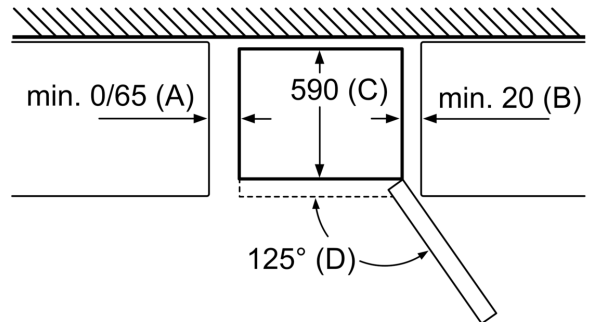

Tekniset tiedot

- Oven kätisyys: aukeaa oikealle, avaussuunta vaihdettavissa
- Säädettävät jalat edessä, pyörät takana

Serie 4, Jääkaappipakastin, 203 x 60 cm, Inox-look KGN397LEQ

Laitteen nimi	a	b	c	d	e	f	g
KGN39/KGF39 (sisäkahva)	2030	600	660	590	600	1210	660
KGN39/KGF39 (ulkokahva)	2030	600	660	590	640	1210	700

Tekniset tiedot	
a	Korkeus
b	Leveys
c	Syvyys ovi suljettuna, ilman kahvaa
d	Kaapin syvyys
e	Leveys ovi avattuna 90°
f	Syvyys ovi avattuna
g	Syvyys ovi suljettuna, mukaan lukien kahva

Mitat mm

Laitteen nimi	A	B	C	D
KGN33, 36, 39, 46, 49	0/65	20	590	125
KGF39, 49	0/65	20	590	125

Mitta A:

Malleissa, joissa on pystysuoraan integroidut kahvat, minimietäisyyden pitää mukavan avaamisen varmistamiseksi olla 65 mm.

Mitat mm

Kun laite sijoitetaan suoraan seinän viereen, kaikki vetolaatikot voidaan vetää kokonaan ulos.