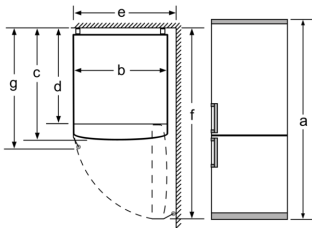

Tuoresäilytys

- VitaFresh -laatikko kosteudensäädöllä pitää hedelmät ja vihannekset tuoreina pidempään.

Pakastinosa

- 3 pakastuslaatikkoa läpinäkyvällä etuosalla

Mitat

- Mitat (K x L x S): 203 x 60 x 66 cm

Tekniset tiedot

- Oven kätisyys: aukeaa oikealle, avaussuunta vaihdettavissa
- Säädettävät jalat edessä, pyörät takana

Serie 4, Jääkaappipakastin, 203 x 60 cm, Inox-look KGN397LEQ

Laitteen nimi	a	b	c	d	e	f	g
KGN39/KGF39 (sisäkahva)	2030	600	660	590	600	1210	660
KGN39/KGF39 (ulkokahva)	2030	600	660	590	640	1210	700

Tekniset tiedot	
a	Korkeus
b	Leveys
c	Syvyys ovi suljettuna, ilman kahvaa
d	Kaapin syvyys
e	Leveys ovi avattuna 90°
f	Syvyys ovi avattuna
g	Syvyys ovi suljettuna, mukaan lukien kahva

Mitat mm

Laitteen nimi	A	B	C	D
KGN33, 36, 39, 46, 49	0/65	20	590	125
KGF39, 49	0/65	20	590	125

Mitta A:

Malleissa, joissa on pystysuoraan integroidut kahvat, minimietäisyyden pitää mukavan avaamisen varmistamiseksi olla 65 mm.

Mitat mm

Kun laite sijoitetaan suoraan seinän viereen, kaikki vetolaatikot voidaan vetää kokonaan ulos.