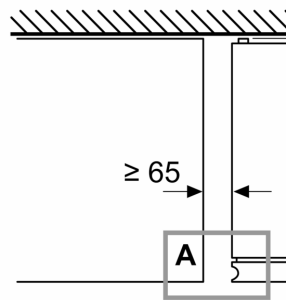

Pakastinosa

- 3 pakastuslaatikkoa läpinäkyvällä etuosalla

Mitat

- Mitat (K x L x S): 203 x 60 x 67 cm

Tekniset tiedot

- Oven käätisyys: aukeaa oikealle, avausuunta vaihdettavissa
- Säädettävät jalat edessä, pyörät takana

**Serie 4, Jääkaappipakastin, 203 x 60
cm, Valkoinen
KGN392WDF**

Mitat mm

Mitat mm

Mitat mm

Kun laite sijoitetaan s
viereen, kaikki vetolai
vetää kokonaan ulos.
* Jos ulkoinen kahva
kahvaa.