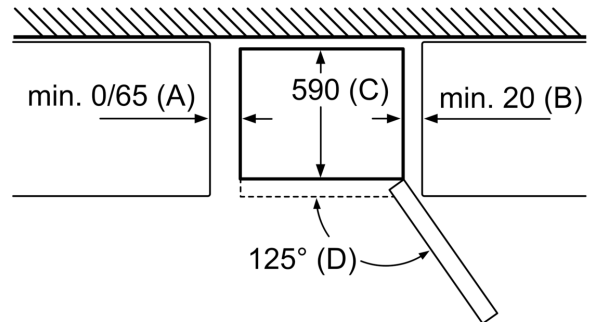

Mitat

- Mitat (K x L x S): 186 x 60 x 66 cm

Tekniset tiedot

- Oven kätisyys: aukeaa oikealle, avausuunta vaihdettavissa
- Säädettävät jalat edessä, pyörät takana

Varusteet

- 1 munakotelo
- 1 x jääpalarasia

Erittely
a Korkeus
b Leveys
c Syvyys ovi suljettuna, ilman kahvaa
d Kaapin syvyys
e Leveys ovi avattuna 90°
f Syvyys ovi avattuna
g Syvyys ovi suljettuna, mukaan lukien kahva

Mitat mm

Laitteen nimi	A	B	C	D
KGN33, 36, 39, 46, 49	0/65	20	590	125
KGF39, 49	0/65	20	590	125

Mitta A:

Malleissa, joissa on pystysuoraan integroidut kahvat, minimietäisyyden pitää mukavan avaamisen varmistamiseksi olla 65 mm.

Mitat mm