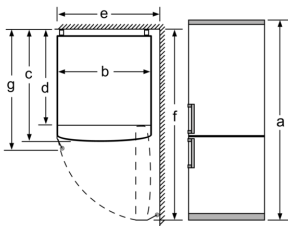

Mitat

- Mitat (K x L x S): 186 x 60 x 66 cm

Tekniset tiedot

- Oven kätisyys: aukeaa oikealle, avausuunta vaihdettavissa
- Säädettävät jalat edessä, pyörät takana

Varusteet

- 1 munakotelo
- 1 x jääpalarasia

Erittely
a Korkeus
b Leveys
c Syvyys ovi suljettuna, ilman kahvaa
d Kaapin syvyys
e Leveys ovi avattuna 90°
f Syvyys ovi avattuna
g Syvyys ovi suljettuna, mukaan lukien kahva

Mitat mm

Laitteen nimi	A	B	C	D
KGN33, 36, 39, 46, 49	0/65	20	590	125
KGF39, 49	0/65	20	590	125

Mitta A:

Malleissa, joissa on pystysuoraan integroidut kahvat, minimietäisyyden pitää mukavan avaamisen varmistamiseksi olla 65 mm.

Mitat mm