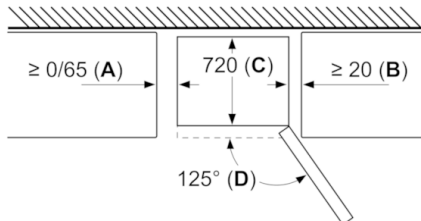

Laitteen nimi	A	B	C	D
KGNS6	0/65	20	720	125
KGF56	0/65	20	720	125

A: Malleissa, joissa on pystysuoraan integroidut kahvat, minimietäisyyden pitää mukavan avaamisen varmistamiseksi olla 65 mm.