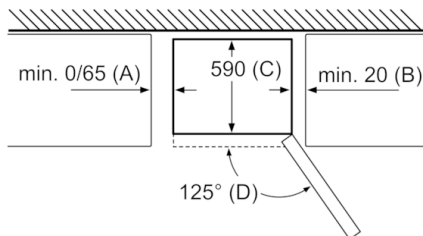

Tekniset tiedot

- Oven käisyys: aukeaa oikealle, avaussuunta vaihdettavissa
- Säädettävät jalat edessä, pyörät takana
- Kylmälaitteen syvyys on pienennettävissä 10 mm vaihtamalla laitteen takana olevaa seinävälipidikettä.

Serie | 8, Jääkaappipakastin, 203 x 60 cm, inox-easyclean KGF39PI45

Laitteen nimi	a	b	c	d	e	f	g	h
KGN39/KGF39 (sisäkahva)	2030	600	660	590	600	1210	660	12
KGN39/KGF39 (ulkokahva)	2030	600	660	590	640	1210	700	12

Mitat mm

Kun laite sijoitetaan suoraan seinän
viereen, kaikki vetolaatikot voidaan
vetää kokonaan ulos.
* Jos ulkoinen kahva tai ilman ulkoista
kahvaa.

Laitteen nimi	A	B	C	D
KGN33, 36, 39, 46, 49	0/65	20	590	125
KGF39, 49	0/65	20	590	125

Mitta A:
Malleissa, joissa on pystysuoraan integroidut
kahvat, minimietäisyyden pitää mukavan
avaamisen varmistamiseksi olla 65 mm.

Mitat mm