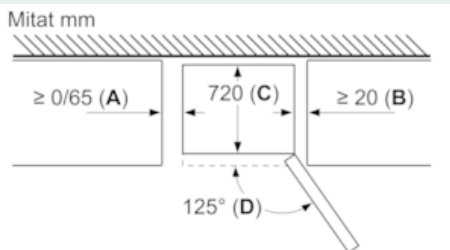

Tekniset tiedot

- Oven kätsisyys: aukeaa oikealle, avausuunta vaihdettavissa
- Säädettävät jalat edessä, pyörät takana

iQ700, Jääkaappipakastin, 193 x 70 cm, inox-easyclean KG56FPI40

Mittapiirustukset

Kun laite sijoitetaan suoraan seinän viereen, kaikki vetolaatikat voidaan vetää kokonaan ulos.
* Jos ulkoinen kahva tai ilman ulkoista kahvaa.

Molemmat kuvatut laitteet ovat identtiset. (erilainen oven avautuminen)

Mitat mm

Laitteen nimi	a	b	c	d	e	f	g	h
KG56 (sisikahva)	1930	700	800	720	700	1450	800	12
KG56 (ulkokahva)	1930	700	800	720	740	1450	840	12

Mitat mm

Laitteen nimi	A	B	C	D
KG56	0/65	20	720	125
KGF56	0/65	20	720	125

A: Malleissa, joissa on pystysuoraan integroidut kahvat, minimietäisyyden pitää mukavan avaamisen varmistamiseksi olla 65 mm.