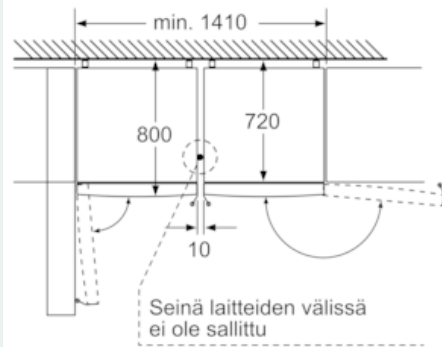

Tekniset tiedot

- Oven kätsisyys: aukeaa oikealle, avausuunta vaihdettavissa
- Säädettävät jalat edessä, pyörät takana

iQ700, Jääkaappipakastin, 193 x 70 cm, inox-easyclean KG56FPI40

Mittapiirustukset

Kun laite sijoitetaan suoraan seinän viereen, kaikki vetolaatikat voidaan vetää kokonaan ulos.
* Jos ulkoinen kahva tai ilman ulkoista kahvaa.

Molemmat kuvatut laitteet ovat identtiset. (erilainen oven avautuminen)

Mitat mm

Laitteen nimi	a	b	c	d	e	f	g	h
KG56 (sisikahva)	1930	700	800	720	700	1450	800	12
KG56 (ulkokahva)	1930	700	800	720	740	1450	840	12

Mitat mm

Laitteen nimi	A	B	C	D
KG56	0/65	20	720	125
KGF56	0/65	20	720	125

A: Malleissa, joissa on pystysuoraan integroidut kahvat, minimietäisyyden pitää mukavan avaamisen varmistamiseksi olla 65 mm.