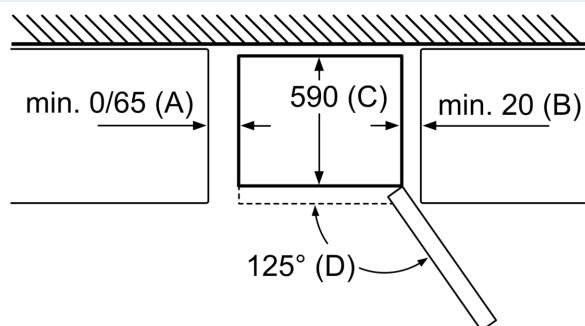

Mitat

- Mitat (K x L x S): 203 x 70 x 67 cm

Tekniset tiedot

- Oven kätisyys: aukeaa oikealle, avausuunta vaihdettavissa
- Säädettävät jalat edessä, pyörät takana

iQ300, Jääkaappipakastin, 203 x 70 cm, Inox-easyclean KG49NXIDF

Mittäpiirustukset

Mitat mm

Mitat mm

Mitat mm

Laitteen nimi	a	b	c	d	e	f	g	h
KGN 46 (ulkokahva)	1860	700	670	590	740	1310	710	12
KGN 46 (sisäkahva)	1860	700	670	590	710	1310	670	12
KGN 49 (ulkokahva)	2030	700	670	590	740	1310	710	12
KGN 49 (sisäkahva)	2030	700	670	590	710	1310	670	12

- Kuvaus
- a) Korkeus
 - b) Leveys
 - c) Syvyys ovi suljettuna ilman kahvaa
 - d) Kaapin syvyys
 - e) Leveys ovi avattuna 90°
 - f) Syvyys ovi avattuna ilman kahvaa
 - g) Syvyys ovi suljettuna mukaan lukien kahva
 - h) Ilmarako asennussyvennykseen tai kaappin asennusta varten

Mitat mm

Mittapiirustukset

Laitteen nimi	A	B	C	D
KGN33, 36, 39, 46, 49	0/65	20	590	125
KGF39, 49	0/65	20	590	125

Mitta A:

Malleissa, joissa on pystysuoraan integroidut kahvat, minimietäisyyden pitää mukavan avaamisen varmistamiseksi olla 65 mm.