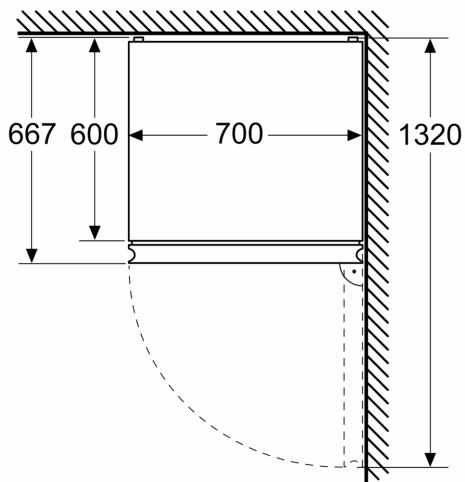

Mitat

- Mitat (K x L x S): 203 x 70 x 67 cm

Tekniset tiedot

- Oven kätisyys: aukeaa oikealle, avausuunta vaihdettavissa
- Säädettävät jalat edessä, pyörät takana

iQ300, Jääkaappipakastin, 203 x 70 cm, Inox-easyclean KG49NXIDF

Mittäpiirustukset

Mitat mm

Mitat mm

Mitat mm

Laitteen nimi	a	b	c	d	e	f	g	h
KGN 46 (ulkokahva)	1860	700	670	590	740	1310	710	12
KGN 46 (sisäkahva)	1860	700	670	590	710	1310	670	12
KGN 49 (ulkokahva)	2030	700	670	590	740	1310	710	12
KGN 49 (sisäkahva)	2030	700	670	590	710	1310	670	12

- Kuvaus
- a) Korkeus
 - b) Leveys
 - c) Syvyys ovi suljettuna ilman kahvaa
 - d) Kaapin syvyys
 - e) Leveys ovi avattuna 90°
 - f) Syvyys ovi avattuna ilman kahvaa
 - g) Syvyys ovi suljettuna mukaan lukien kahva
 - h) Ilmarako asennussyvennykseen tai kaappin asennusta varten

Mitat mm

Mittapiirustukset

Laitteen nimi	A	B	C	D
KGN33, 36, 39, 46, 49	0/65	20	590	125
KGF39, 49	0/65	20	590	125

Mitta A:

Malleissa, joissa on pystysuoraan integroidut kahvat, minimietäisyyden pitää mukavan avaamisen varmistamiseksi olla 65 mm.