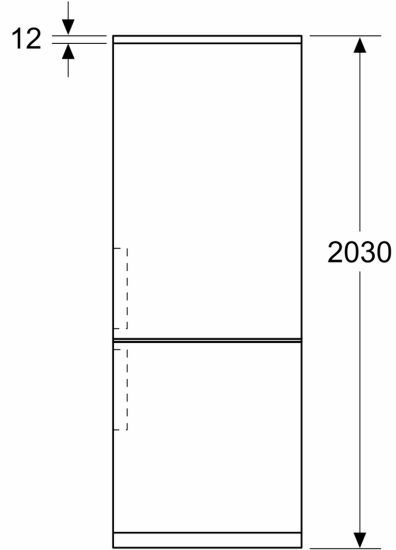

Mitat

- Mitat (K x L x S): 203 x 70 x 67 cm

Tekniset tiedot

- Oven kätisyys: aukeaa oikealle, avausuunta vaihdettavissa
- Säädettävät jalat edessä, pyörät takana

iQ300, Jääkaappipakastin, 203 x 70 cm, Inox-easyclean KG49NXIDF

Mittäpiirustukset

Mitat mm

Mitat mm

Mitat mm

Laitteen nimi	a	b	c	d	e	f	g	h
KGN 46 (ulkokahva)	1860	700	670	590	740	1310	710	12
KGN 46 (sisäkahva)	1860	700	670	590	710	1310	670	12
KGN 49 (ulkokahva)	2030	700	670	590	740	1310	710	12
KGN 49 (sisäkahva)	2030	700	670	590	710	1310	670	12

Mitat mm

Mittapiirustukset

Laitteen nimi	A	B	C	D
KGN33, 36, 39, 46, 49	0/65	20	590	125
KGF39, 49	0/65	20	590	125

Mitta A:

Malleissa, joissa on pystysuoraan integroidut kahvat, minimietäisyyden pitää mukavan avaamisen varmistamiseksi olla 65 mm.