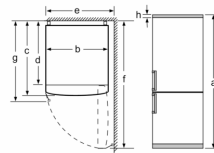

Mitat

- Mitat (K x L x S): 203 x 70 x 67 cm

Tekniset tiedot

- Oven kätisyys: aukeaa oikealle, avausuunta vaihdettavissa
- Säädettävät jalat edessä, pyörät takana

iQ300, Jääkaappipakastin, 203 x 70 cm, Inox-easyclean KG49NXIDF

Mittäpiirustukset

Mitat mm

Mitat mm

Mitat mm

Laitteen nimi	a	b	c	d	e	f	g	h
KGN 46 (ulkokahva)	1860	700	670	590	740	1310	710	12
KGN 46 (sisäkahva)	1860	700	670	590	710	1310	670	12
KGN 49 (ulkokahva)	2030	700	670	590	740	1310	710	12
KGN 49 (sisäkahva)	2030	700	670	590	710	1310	670	12

- Kuvaus
- a) Korkeus
 - b) Leveys
 - c) Syvyys ovi suljettuna ilman kahvaa
 - d) Kaapin syvyys
 - e) Leveys ovi avattuna 90°
 - f) Syvyys ovi avattuna ilman kahvaa
 - g) Syvyys ovi suljettuna mukaan lukien kahva
 - h) Ilmarako asennussyvennykseen tai kaappin asennusta varten

Mitat mm

Mittapiirustukset

Laitteen nimi	A	B	C	D
KGN33, 36, 39, 46, 49	0/65	20	590	125
KGF39, 49	0/65	20	590	125

Mitta A:

Malleissa, joissa on pystysuoraan integroidut kahvat, minimietäisyyden pitää mukavan avaamisen varmistamiseksi olla 65 mm.