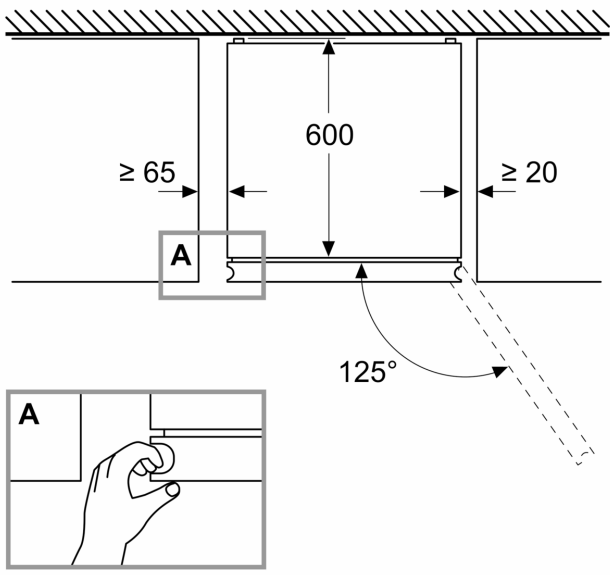

Mitat

- Mitat (K x L x S): 203 x 70 x 67 cm

Tekniset tiedot

- Oven kätisyys: aukeaa oikealle, avausuunta vaihdettavissa
- Säädettävät jalat edessä, pyörät takana

iQ300, Jääkaappipakastin, 203 x 70 cm, Inox-easyclean KG49NXIDF

Mittäpiirustukset

Mitat mm

Mitat mm

Mitat mm

Laitteen nimi	a	b	c	d	e	f	g	h
KGN 46 (ulkokahva)	1860	700	670	590	740	1310	710	12
KGN 46 (sisäkahva)	1860	700	670	590	710	1310	670	12
KGN 49 (ulkokahva)	2030	700	670	590	740	1310	710	12
KGN 49 (sisäkahva)	2030	700	670	590	710	1310	670	12

- Kuvaus
- a) Korkeus
 - b) Leveys
 - c) Syvyys ovi suljettuna ilman kahvaa
 - d) Kaapin syvyys
 - e) Leveys ovi avattuna 90°
 - f) Syvyys ovi avattuna ilman kahvaa
 - g) Syvyys ovi suljettuna mukaan lukien kahva
 - h) Ilmarako asennussyvennykseen tai kaappin asennusta varten

Mitat mm

Mittapiirustukset

Laitteen nimi	A	B	C	D
KGN33, 36, 39, 46, 49	0/65	20	590	125
KGF39, 49	0/65	20	590	125

Mitta A:

Malleissa, joissa on pystysuoraan integroidut kahvat, minimietäisyyden pitää mukavan avaamisen varmistamiseksi olla 65 mm.