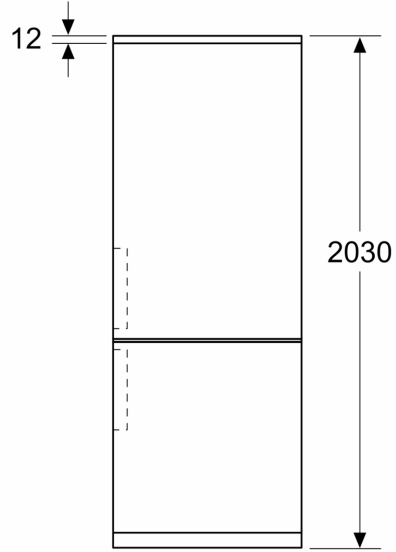

Mitat

- Mitat (K x L x S): 203 x 70 x 67 cm

Tekniset tiedot

- Oven kätisyys: aukeaa oikealle, avaussuunta vaihdettavissa
- Säädettävät jalat edessä, pyörät takana

iQ500, Jääkaappipakastin, 203 x 70 cm, Musta teräs
KG49NAXCF

Mittäpiirustukset

Mitat mm

Mitat mm

Mitat mm