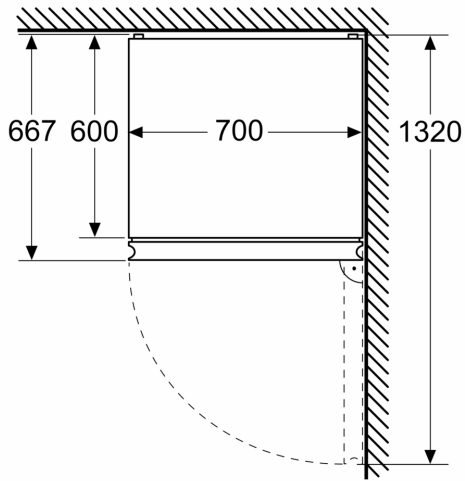

Mitat

- Mitat (K x L x S): 203 x 70 x 67 cm

Tekniset tiedot

- Oven kätisyys: aukeaa oikealle, avaussuunta vaihdettavissa
- Säädettävät jalat edessä, pyörät takana

iQ500, Jääkaappipakastin, 203 x 70 cm, Musta teräs
KG49NAXCF

Mittäpiirustukset

Mitat mm

Mitat mm

Mitat mm