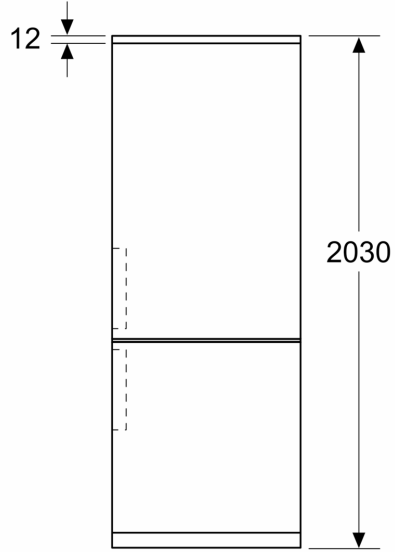

Mitat

- Mitat (K x L x S): 203 x 60 x 67 cm

Tekniset tiedot

- Oven kätisyys: aukeaa oikealle, avausuunta vaihdettavissa
- Säädettävät jalat edessä, pyörät takana

iQ500, Jääkaappipakastin, 203 x 60 cm, Musta teräs
KG39NAXCF

Mittäpiirustukset

Mitat mm

Mitat mm

Mitat mm