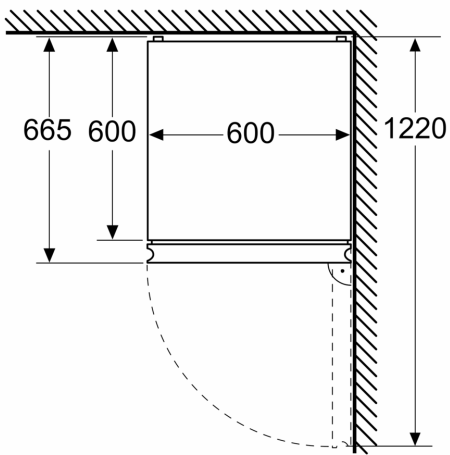

Mitat

- Mitat (K x L x S): 203 x 60 x 67 cm

Tekniset tiedot

- Oven kätisyys: aukeaa oikealle, avausuunta vaihdettavissa
- Säädettävät jalat edessä, pyörät takana

iQ500, Jääkaappipakastin, 203 x 60 cm, Musta teräs
KG39NAXCF

Mittäpiirustukset

Mitat mm

Mitat mm

Mitat mm